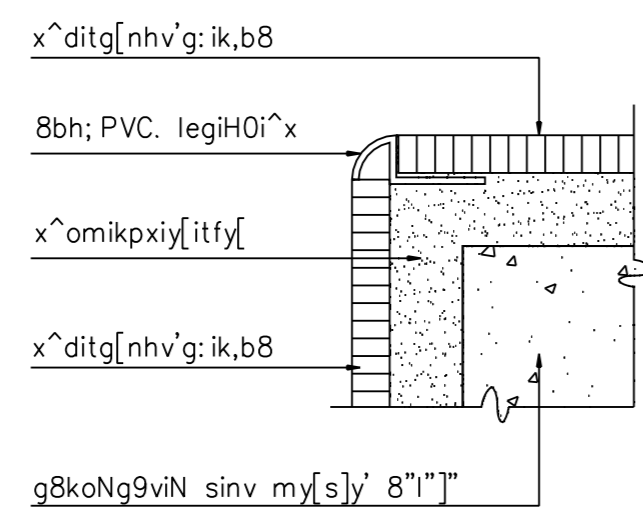

c[[-pkplyo-v[c]tg8koNg9viN
,k9ikl; o 1 : 2