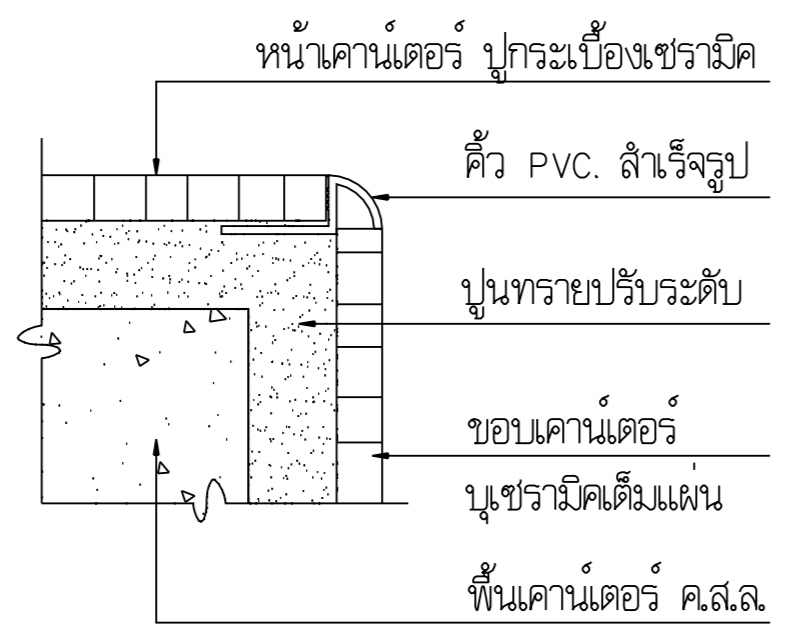

สุขาภิบาล
นายอร่ามโรจน์ อุดมประการณ
นายสิทธิชัย ชีวาลัยปรีชา

เขียนแบบ

ตรวจแบบ อนุมัติแบบ

แก้ไขแบบ
ครั้งที่ 2

วันที่ พฤษภาคม 2545

แบบแสดง

รายการสุบรภัณฑ์ และ
แบบขยายเคาน์เตอร์อ่างล้างหน้า

FILES NO.
sum d\มาตรฐานอื่น

แผ่นที่
A-16

เลขที่แบบ
รวม

42

รูปตัดขยาย เคาน์เตอร์อ่างล้างหน้า

แบบขยายลิ้นขอบและเคาน์เตอร์

รายการสุบรภัณฑ์										
สัญลักษณ์	รายการ	ผลิตภัณฑ์	รุ่น	สี	อุปกรณ์ประกอบ					หมายเหตุ
					ก๊อก	วาล์ว	ท่อน้ำดี	ท่อน้ำทิ้ง	อื่นๆ	
1	โถสุบรภัณฑ์	COTTO	C116	ขาว		TOTO TS 106 C6				อุปกรณ์ประกอบครบชุด
		AMERICAN STANDARD	TF 2085	ขาว		IDEAL STANDARD A4400				
1A	โถสุบรภัณฑ์	COTTO	C 201	ขาว						แบบนั่งยอง
		AMERICAN STANDARD	TF 101 P	ขาว						
2	อ่างล้างหน้า	COTTO	C007	ขาว	TOTO TS 104 B8	TOTO TS 106 C6	COTTO S 283	TOTO TS 301 A + 303 AX		สำหรับห้องน้ำ 3 ชั้น ใช้ก๊อกกด
		AMERICAN STANDARD	TF 476	ขาว	IDEAL STANDARD A4000	IDEAL STANDARD A4400	AMERICAN STANDARD#110333	IDEAL STANDARD A8100+A8006		
2A	อ่างล้างหน้า	COTTO	C 013	ขาว	COTTO CT 163 A2	TOTO TS 106 C6	COTTO S283	TOTO TS 301 A + 303 AX		
		AMERICAN STANDARD	TF 0969	ขาว	IDEAL STANDARD A1400	IDEAL STANDARD A4400	AMERICAN STANDARD#110333	IDEAL STANDARD A8100+A8006		
3	โถปัสสาวะ	COTTO	C 303	ขาว			TOTO TS 401 DUF			
		AMERICAN STANDARD	TF 6500	ขาว			ROYAL SLOAN			
4	ที่ใส่กระดาษ	COTTO	C 815	ขาว						
		AMERICAN STANDARD	TF 9001	ขาว						
5	สายชำระ	OASI		งา		TOTO TS 106 C6				
		AMERICAN STANDARD	DOUCHE A4500	งา		IDEAL STANDARD A4400				
6	ราวทรงตัวรูป L	COTTO	CT 791							
		RELY	GB 3207 B							
7	ขอบวนผ้า	RELY	DB 3018							พร้อมด้วย BUMPER
		MONOLIGHT	DT 30H							
8	กระจกเงา	THAI ASAHI								ความหนา 6 มม. ชั้นล่างขนาด 0.60x0.90m. ชั้นบนขนาด 0.90x0.80m.
		GUARDIAN								
9	ก๊อกติดผนัง	TOTO	TS 102 C6							ติดตั้งจากพื้น 50 ซม.
		IDEAL STANDARD	A4100							
หมายเหตุ	<ul style="list-style-type: none"> - กระจกเงา ยึดด้วยขอยึด STAINLESS บน-ล่าง อย่างน้อย 4ตัว/บาน - สะดืออ่างล้างหน้าไม่ต้องใส่ลูกยาง - มุมกระเบื้องใช้ตัว PVC. - สุบรภัณฑ์และอุปกรณ์ ใช้ของ COTTO/TOTO , AMERICAN STANDARD หรือ เทียบเท่า 									