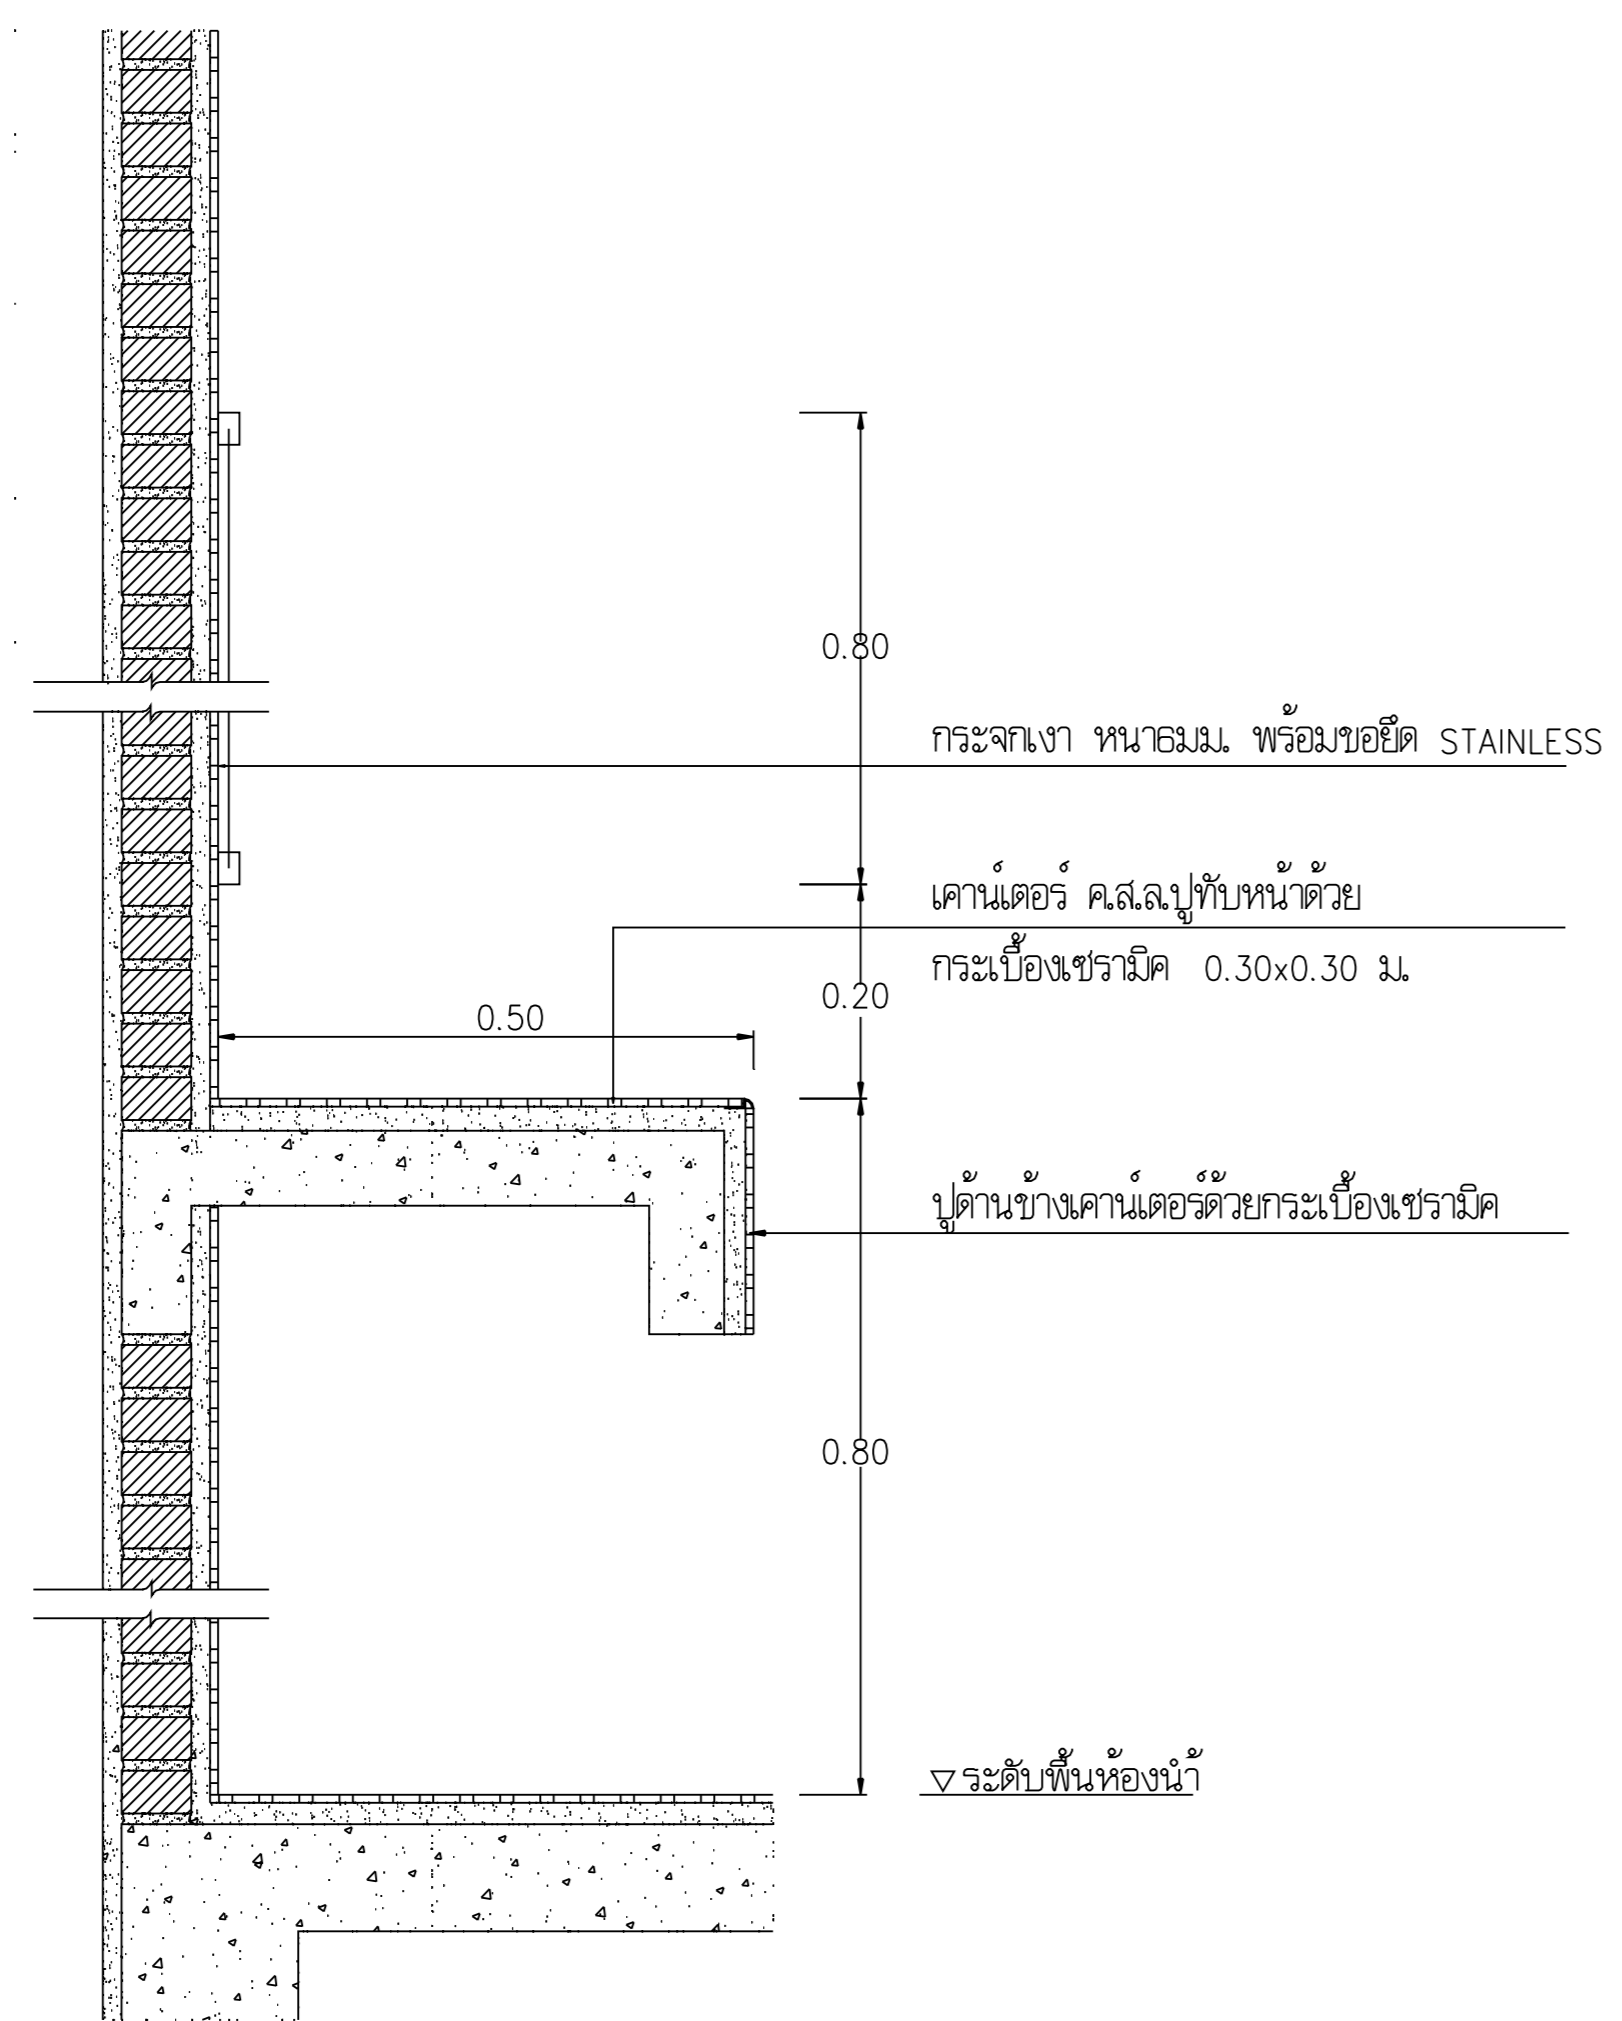

แผ่นที่
A-16

เลขที่แบบ
รวม

42

รูปตัดขยาย เคาน์เตอร์อ่างล้างหน้า

แบบขยายลิ้นขอบและเคาน์เตอร์

รายการสุบรภัณฑ์										
สัญลักษณ์	รายการ	ผลิตภัณฑ์	รุ่น	สี	อุปกรณ์ประกอบ					หมายเหตุ
					ก๊อก	วาล์ว	ท่อน้ำดี	ท่อน้ำทิ้ง	อื่นๆ	
1	โถสุบรภัณฑ์	COTTO	C116	ขาว		TOTO TS 106 C6				อุปกรณ์ประกอบครบชุด
		AMERICAN STANDARD	TF 2085	ขาว		IDEAL STANDARD A4400				
1A	โถสุบรภัณฑ์	COTTO	C 201	ขาว						แบบนั่งยอง
		AMERICAN STANDARD	TF 101 P	ขาว						
2	อ่างล้างหน้า	COTTO	C007	ขาว	TOTO TS 104 B8	TOTO TS 106 C6	COTTO S 283	TOTO TS 301 A + 303 AX		สำหรับห้องน้ำ 3 ชั้น ใช้ก๊อกกด
		AMERICAN STANDARD	TF 476	ขาว	IDEAL STANDARD A4000	IDEAL STANDARD A4400	AMERICAN STANDARD#110333	IDEAL STANDARD A8100+A8006		
2A	อ่างล้างหน้า	COTTO	C 013	ขาว	COTTO CT 163 A2	TOTO TS 106 C6	COTTO S283	TOTO TS 301 A + 303 AX		
		AMERICAN STANDARD	TF 0969	ขาว	IDEAL STANDARD A1400	IDEAL STANDARD A4400	AMERICAN STANDARD#110333	IDEAL STANDARD A8100+A8006		
3	โถปัสสาวะ	COTTO	C 303	ขาว			TOTO TS 401 DUF			
		AMERICAN STANDARD	TF 6500	ขาว			ROYAL SLOAN			
4	ที่ใส่กระดาษ	COTTO	C 815	ขาว						
		AMERICAN STANDARD	TF 9001	ขาว						
5	สายชำระ	OASI		งา		TOTO TS 106 C6				
		AMERICAN STANDARD	DOUCHE A4500	งา		IDEAL STANDARD A4400				
6	ราวทรงตัวรูป L	COTTO	CT 791							
		RELY	GB 3207 B							
7	ขอบวนผ้า	RELY	DB 3018							พร้อมด้วย BUMPER
		MONOLIGHT	DT 30H							
8	กระจกเงา	THAI ASAHI								ความหนา 6 มม. ชั้นล่างขนาด 0.60x0.90m. ชั้นบนขนาด 0.90x0.80m.
		GUARDIAN								
9	ก๊อกติดผนัง	TOTO	TS 102 C6							ติดตั้งจากพื้น 50 ซม.
		IDEAL STANDARD	A4100							
หมายเหตุ	<ul style="list-style-type: none"> - กระจกเงา ยึดด้วยขอยึด STAINLESS บน-ล่าง อย่างน้อย 4ตัว/บาน - สะดืออ่างล้างหน้าไม่ต้องใส่ลูกยาง - มุมกระเบื้องใช้ตัว PVC. - สุบรภัณฑ์และอุปกรณ์ ใช้ของ COTTO/TOTO , AMERICAN STANDARD หรือ เทียบเท่า 									