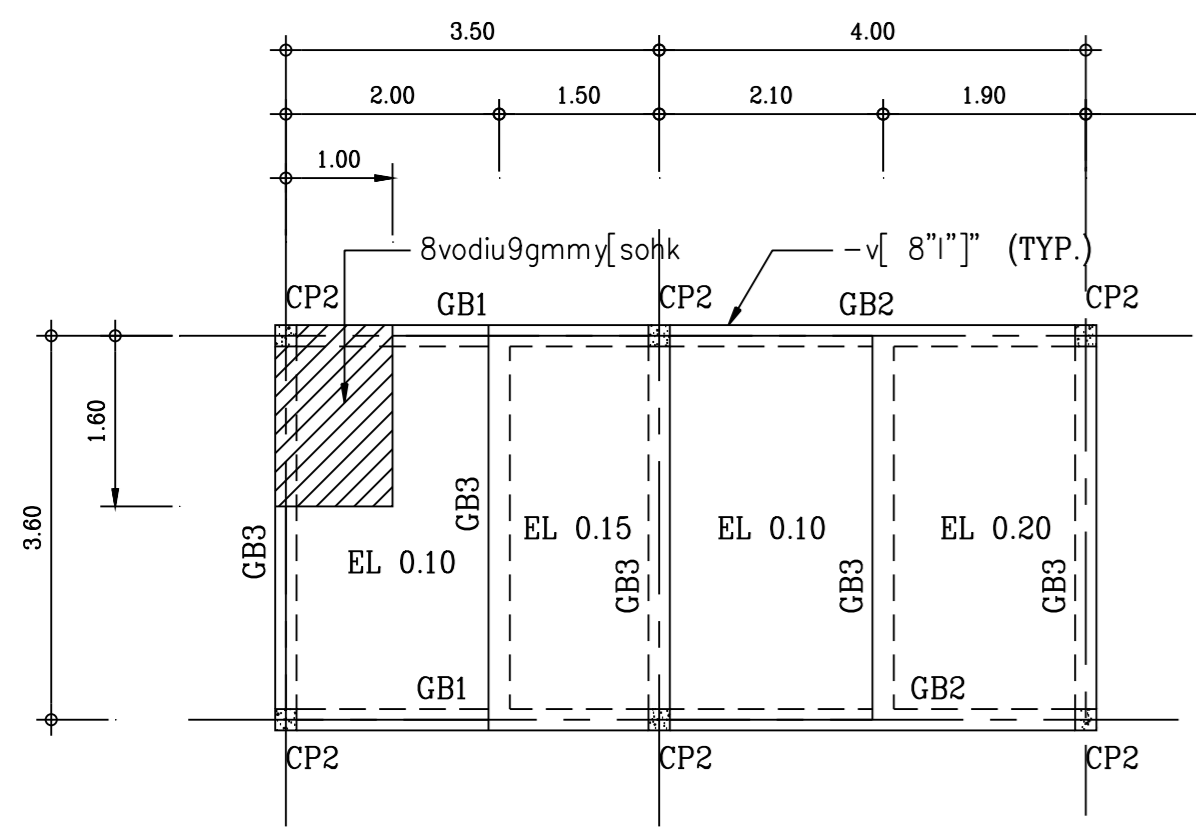

16-k4b[k]
okpvjk,Fi0oN v699,txikdi,
okp=bf=yp =y;k]Nxiu=k

g-upoc[[

9i;Oc[[vo6,y9bc[[

cdhw-c[[
8iyh'muj @

;yomujrAL0bdkpo 2544

c[[clf'
F8i'lihk'shv'oh'e^d8hk
F8i'lihk'muj0vfi5Tok8ki

FILES NO. czjormuj
S-17

g]-mujc[[
i.,
19