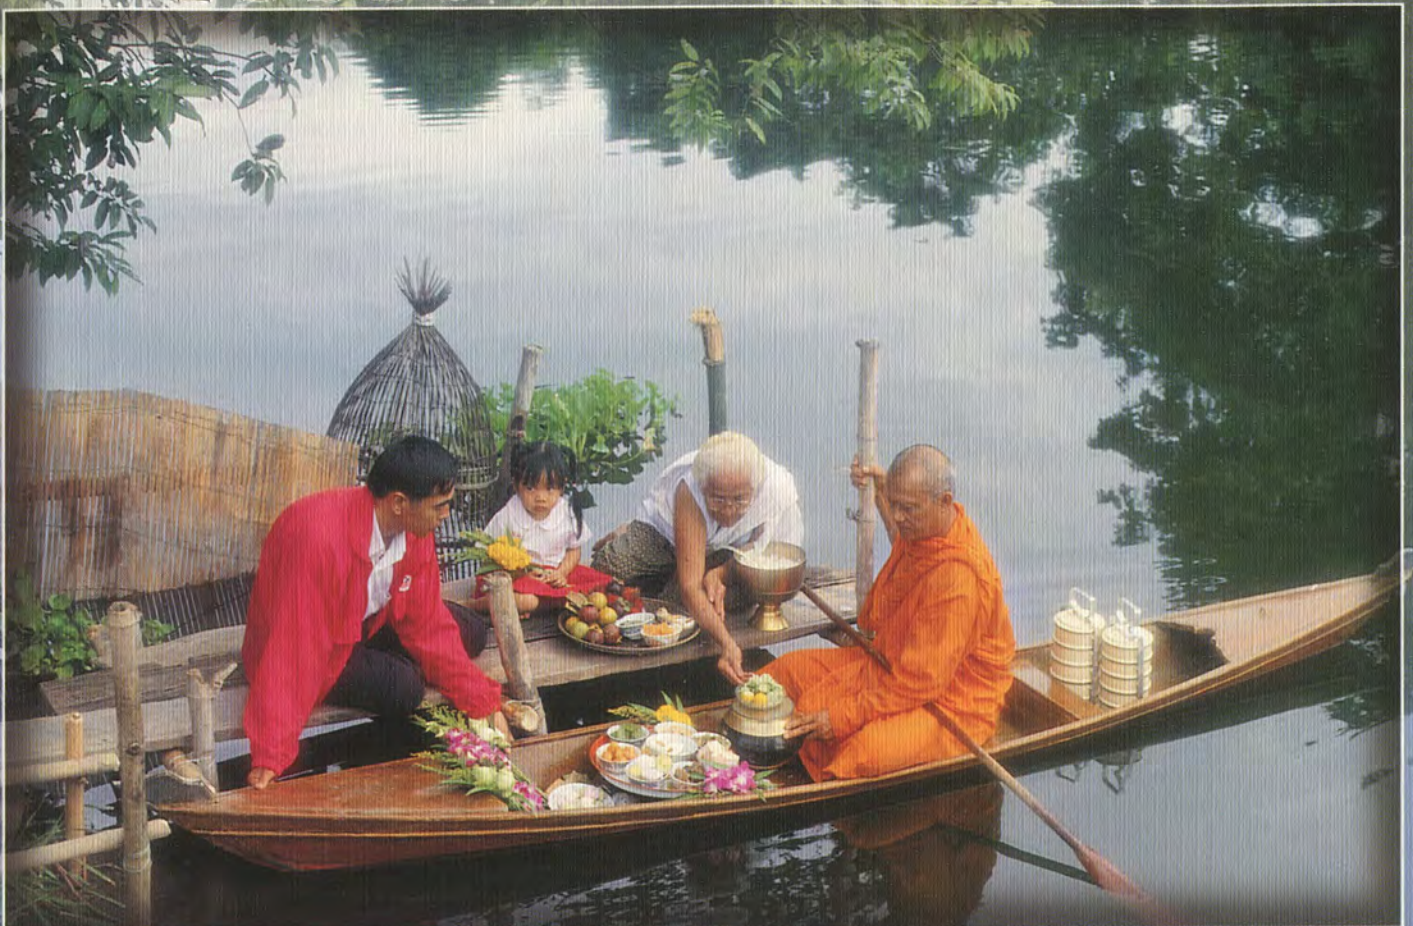

## เคียงคู่รู้ค่าประชาชน

วิถีการดำเนินชีวิตบนเส้นทางสายเกษตรกรรม นับเป็นโครงสร้างหลักของสังคมไทยมาแต่ครั้งบรรพกาล ซึ่งการเกษตรในแบบที่บรรพบุรุษของเรากระทำกันมาในอดีต มีลักษณะเป็นการทำ เพื่อกิน .. เพื่ออยู่ แต่ในปัจจุบันกระบวนการผลิตด้านการเกษตรได้รับเปลี่ยนแปลงไปจากเดิม โดยวัตถุประสงค์ในการผลิตได้มุ่งเน้นเชิงเศรษฐกิจมากขึ้น เนื่องจากเกษตรกรมีความต้องการรายได้จากอาชีพเกษตรกรรมมากขึ้น เพื่อนำมาพัฒนาคุณภาพชีวิตของตนเองและครอบครัวให้มีความเป็นอยู่ที่ผาสุกยิ่งขึ้น ดังนั้น เกษตรกรจึงจำเป็นต้องพัฒนาระบบการผลิตทางการเกษตรของตนให้เกิดประสิทธิผลสูงสุด

บนเส้นทางสายนี้ ... ธ.ก.ส. จะก้าวไปพร้อมๆ กับเกษตรกรไทยอย่างเคียงข้างกัน ในบรรยากาศที่อบอุ่นและจริงใจ เพื่อสืบสานตำนานมรดกอาชีพของคนไทยไปตราบนานเท่านาน สมกับคำกล่าวที่ว่า “ธ.ก.ส.เคียงคู่รู้ค่าประชาชน”