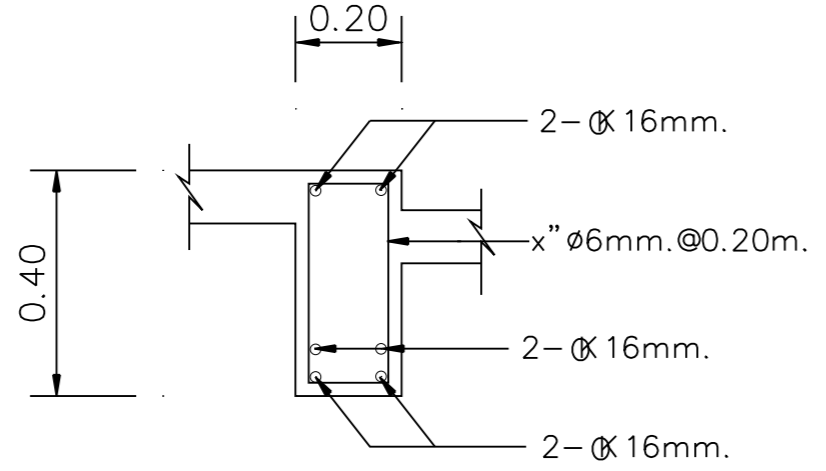

c[[-pkp8ko GB3
,k9ikl;o 1 : 20