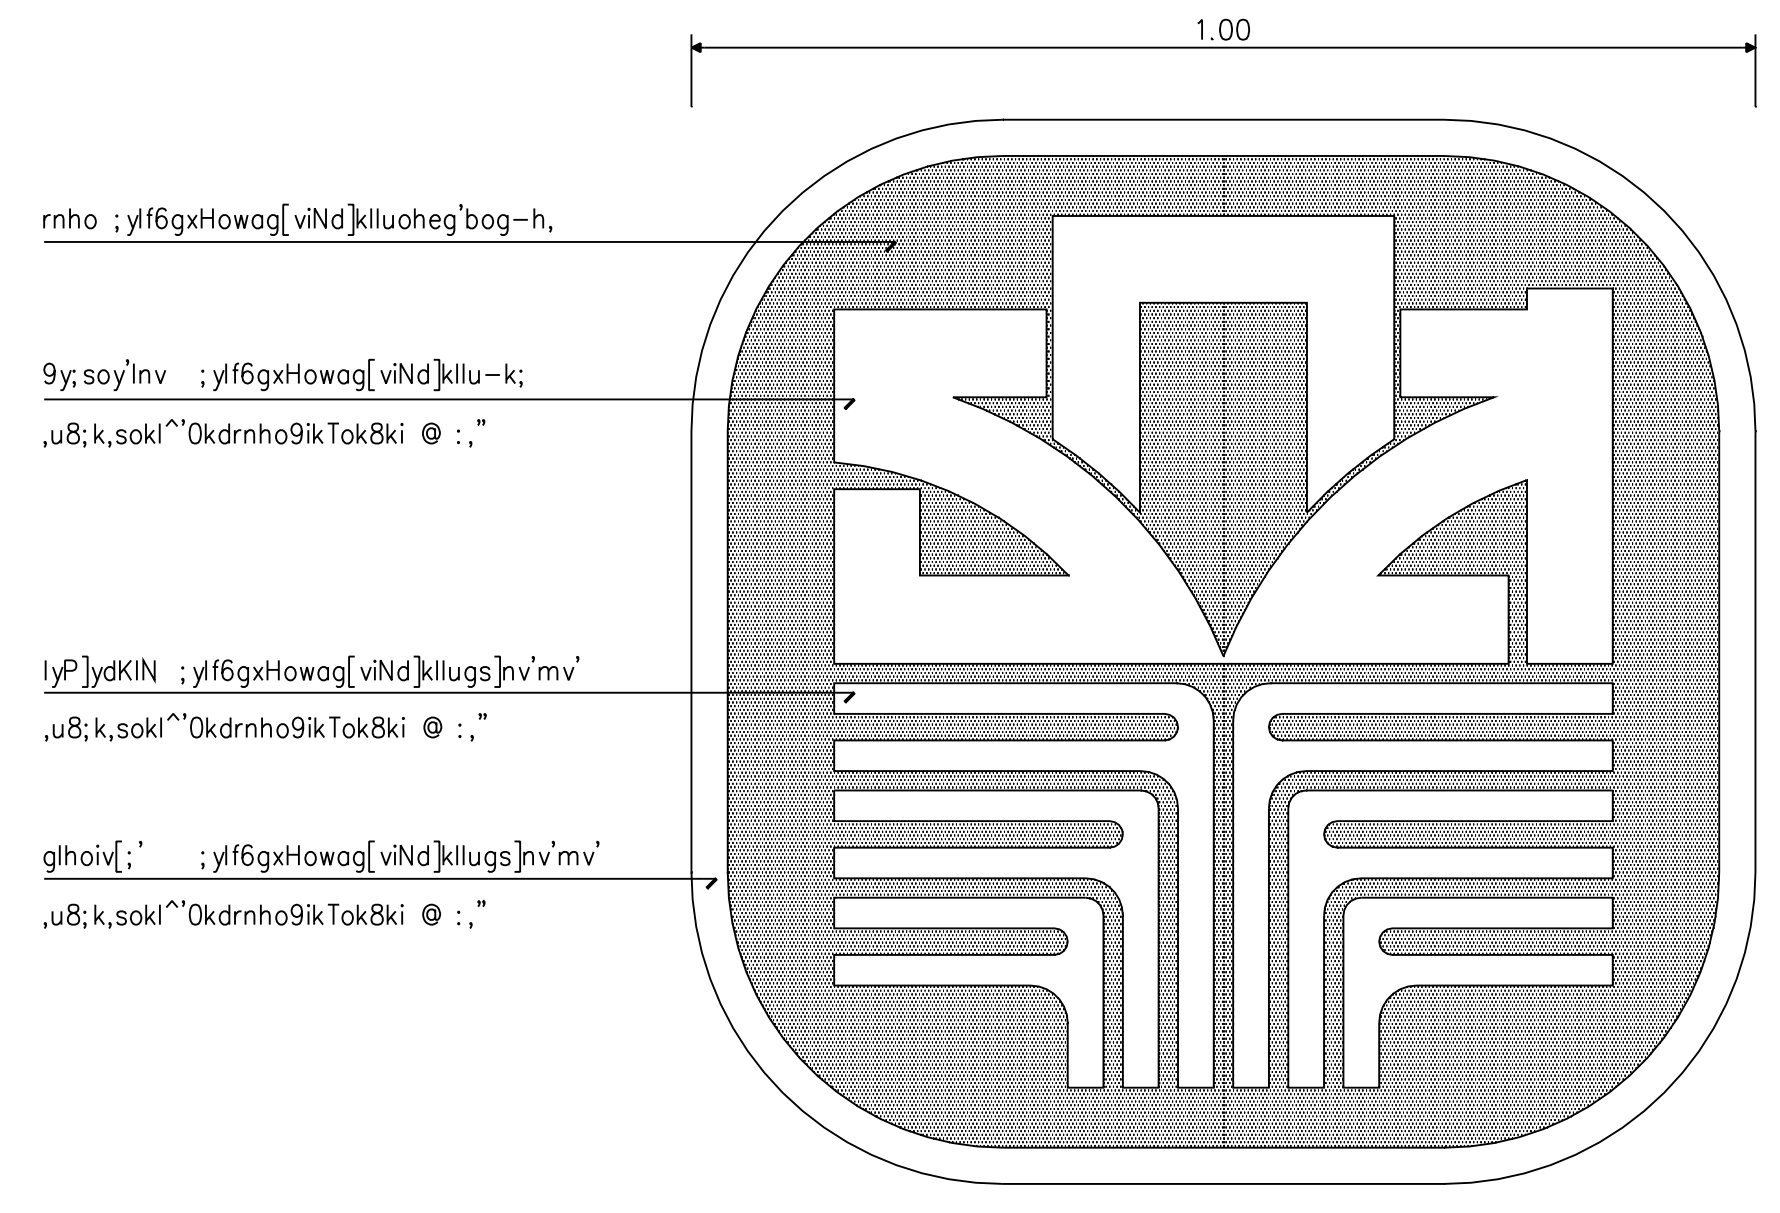

rnho :yf6gxHowag[viNd]klluheg'bog-h,

9y;soy'lnv :yf6gxHowag[viNd]kllu-k;
,u8;k,sokl^Okdrho9ikTok8ki @ :,"

lyP]ydKIN :yf6gxHowag[viNd]klugs]nv'mv'
,u8;k,sokl^Okdrho9ikTok8ki @ :,"

ghoiV[; :yf6gxHowag[viNd]klugs]nv'mv'
,u8;k,sokl^Okdrho9ikTok8ki @ :,"

c[[-pkp9iklyP]ydKINTok8ki
.k9ikj.o 1:10

ธนาคารเพื่อการเกษตรและสหกรณ์การเกษตร

9y;soy'lnvmeth;pSTAINLESS sok 1/6]]ydxbfmv' g=njv,pd-v[Ffpiv[.sh,u8;k,sok
rvlv9y;vydKi 9y;vydKic9]]9y;9b6dy[decr' fh;pld^ic9og]]rthv,r6dr]kl9bd

c[[-pkpxhkpTok8ki
.k9ikj.o 1:12.5

s,kpgs96 : @' :yf6p7f9ikc]txhkpTok8kimyh's,f.shgxHo lc9og]]
#' mv'8egx];lesiy[xbf9y;soy'lnvgxHo=obfvm'8e[ibl6mTb8yfgdif
$' 9iklyP]ydKINTok8ki-okf 1.80x1.80,".sh9bf9yh'myh'#fhko-v'xhkppvfk8ki
c]t9ik-okf 1.00x1.00,"9bf9yh'mk'g-hkfhkosohk.9hs]y'8kdit0d Zf^xitdv[Okdi^xhkoX

REVISIONS	DATE
NOTE	
• ALL DIMENSIONS ARE IN METER UNLESS OTHERWISE INDICATED	
• NO DIMENSION SHALL BE SCALED	
• ALL DRAWINGS ARE THE PROPERTY OF THE AREA CO.,LTD. AND CAN NOT BE USED REPRODUCED OR DUPLICATED WITHOUT PERMISSION	
OWNER	
Tok8kigrn jvdKigK9i	
c]tsdildkigK9i	
DESIGNER	
AREA CO.,LTD.	
111/1 Lodprao23 Lodvoo Chaluchok Bangkok 10900	
Tel. (662) 5139533-5 Fax. (662) 5139536	
I5kxobd	
v]dlin 9ik=^	15°00'00"
yo:yp [6P;ib=pN	15°00'00"
okp:b[ ]n g0Bp;k;6cb	15°00'00"
okpLiu;ycN ris;6;iii	15°00'00"
;bl; dif8'i'lihk'	
okpLy;yoTN -6mikoomN lp'(#)/0	
okpobookm mv,k	lp'#+$$
;bl; dil6-k4b[k]	
okpLpk, 06jorb0kIN 4d')_2Q	
okpvjk;FioN v699,txkdi,	
okp=bf=yp =y=k]pNxiu=k	
;bl; diwaahk	
okp=y;ycN :nj9i' 4od'*/%0%	
okp;boyp mv'ariy9N 4od'0))#*	
;bl; dig8in]v'd]	
okpLpk, 06jorb0kIN 4d')_2Q	
,yRokdi	
okpLbmTb=yp v6optryoTN 15°[24kp.ak	
ok'wku;ypN d6ptTir9 LK["	
okpLlil =";KN LK["	
DRAWN	DATE
CHECKED	
APPROVED	
F8i'dki	
xiy[xi6'vk8kileoyd'kolk-k	
Zleoyd'ko # =yhoX	
mu]9&'	
c[[ctf'	
c[[-pkpxhkp c]t	
9iklyP]ydKINTok8ki	
FILE NO	DRAWING NO
0203	A - 38
DATE	
10 / 02 / 2003	
SUB TOTAL	GRAND TOTAL
46	

Area-A2(roll) 390x600mm.