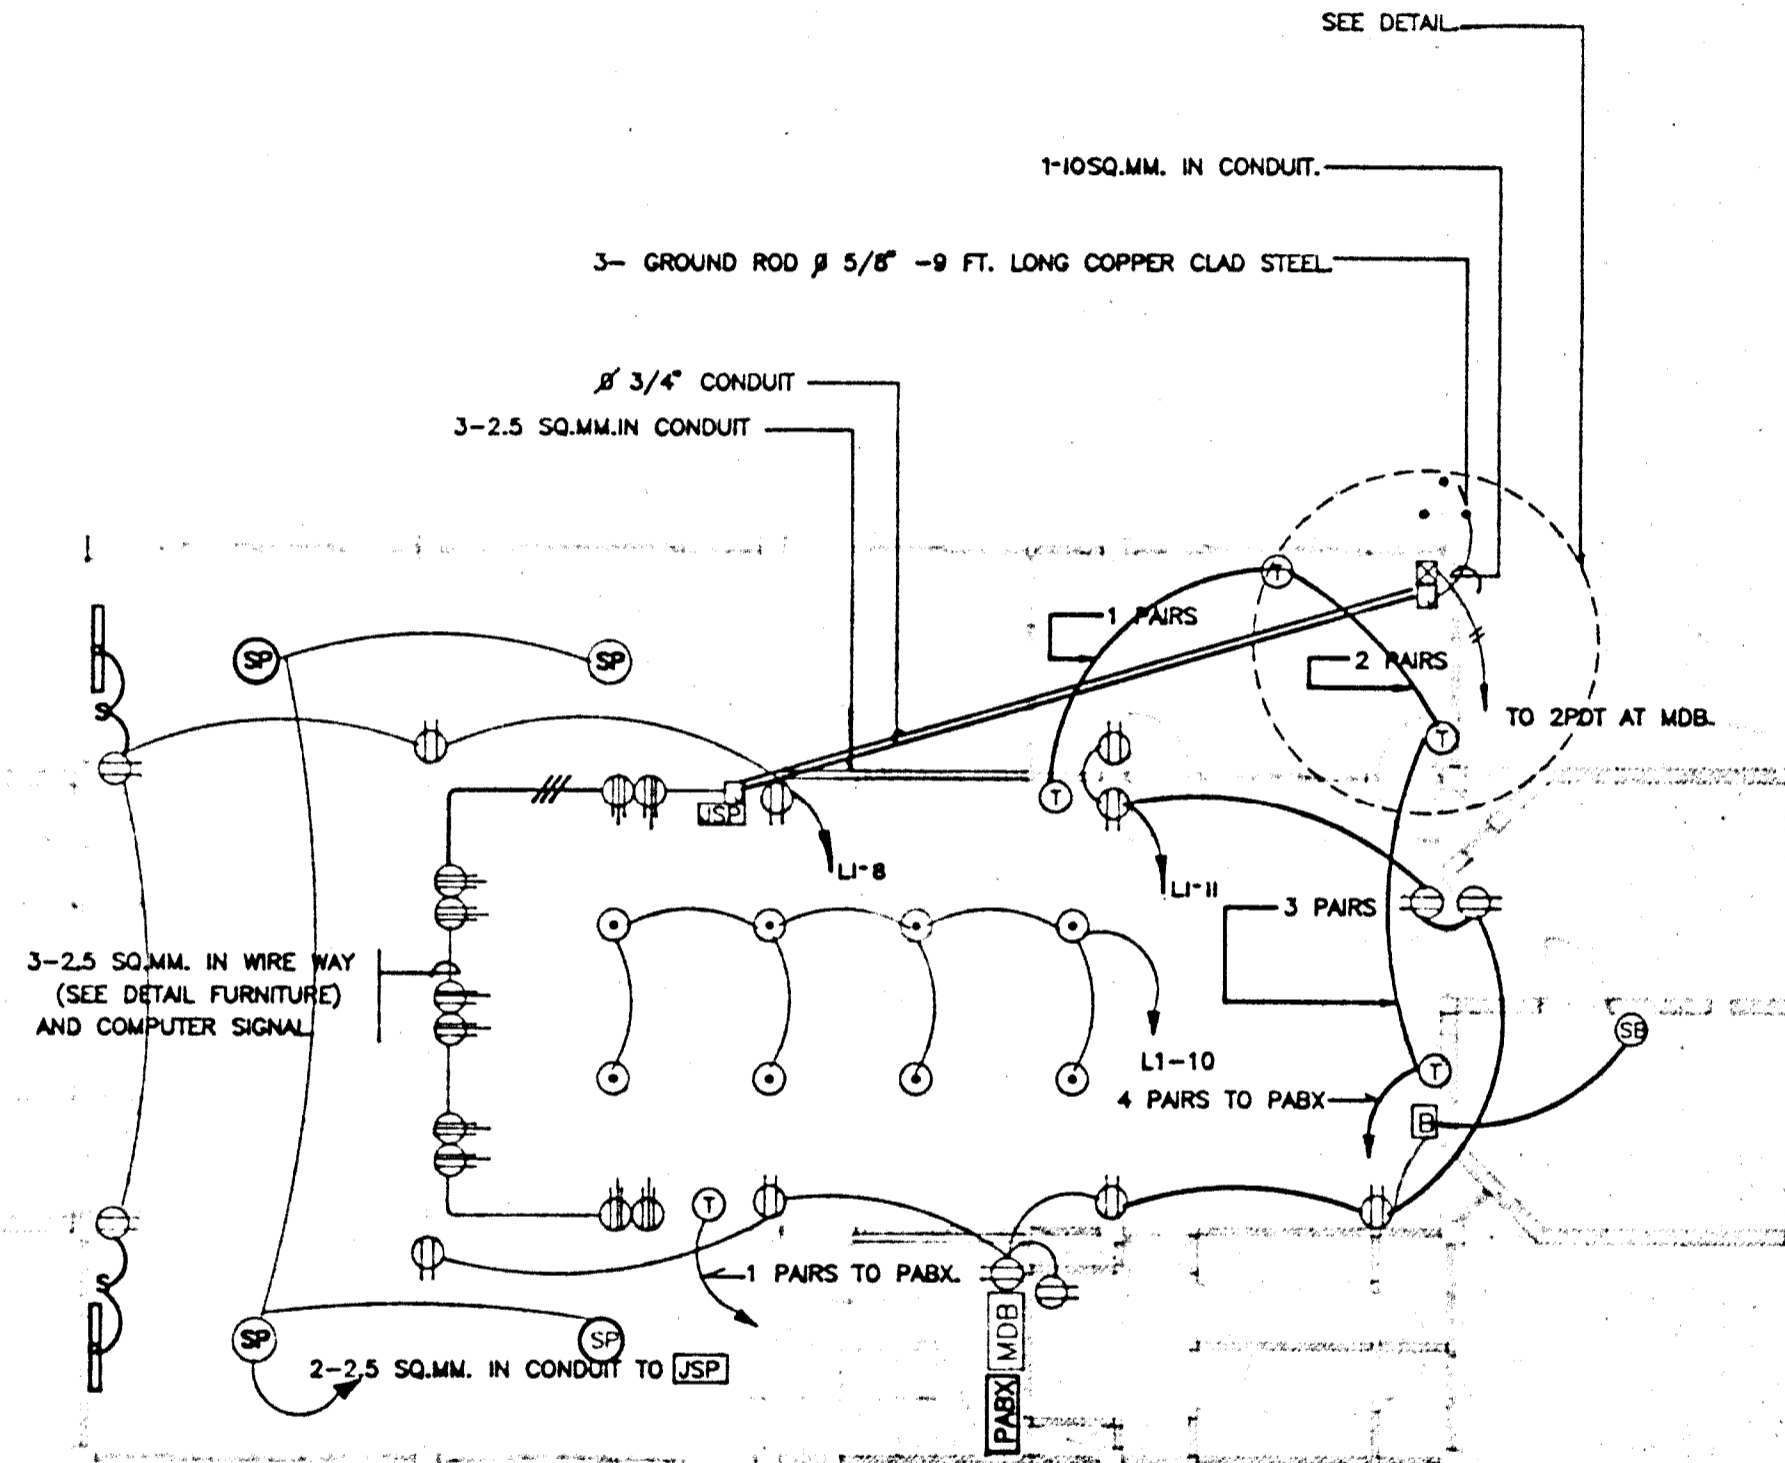

แบบขยายแสดงการติดตั้งระบบไฟฟ้าสำหรับคอมพิวเตอร์

แบบแสดงการติดตั้งควบคุมไฟฟ้า ชั้นล่าง 1:100

แบบแสดงการติดตั้งเต้ารับและอุปกรณ์ไฟฟ้า ชั้นล่าง 1:100

กองอาคารและสถานที่ อนุอาคารเพื่อการเกษตรและสหกรณ์การเกษตร

เขียนแบบ นาย กีฬา บุญเนตร์  
ออกแบบสถาปัตยกรรม นายศรัณย์ จันทร์สุภา, ปวส.

แบบแสดง  
แบบแสดงการติดตั้งระบบไฟฟ้า ชั้น ล่าง  
หมายเลข  
ตรวจแบบ *[Signature]* วันที่

แผนที่ D/1/2533  
แผ่นที่  
E-07  
รวม 10 แผ่น