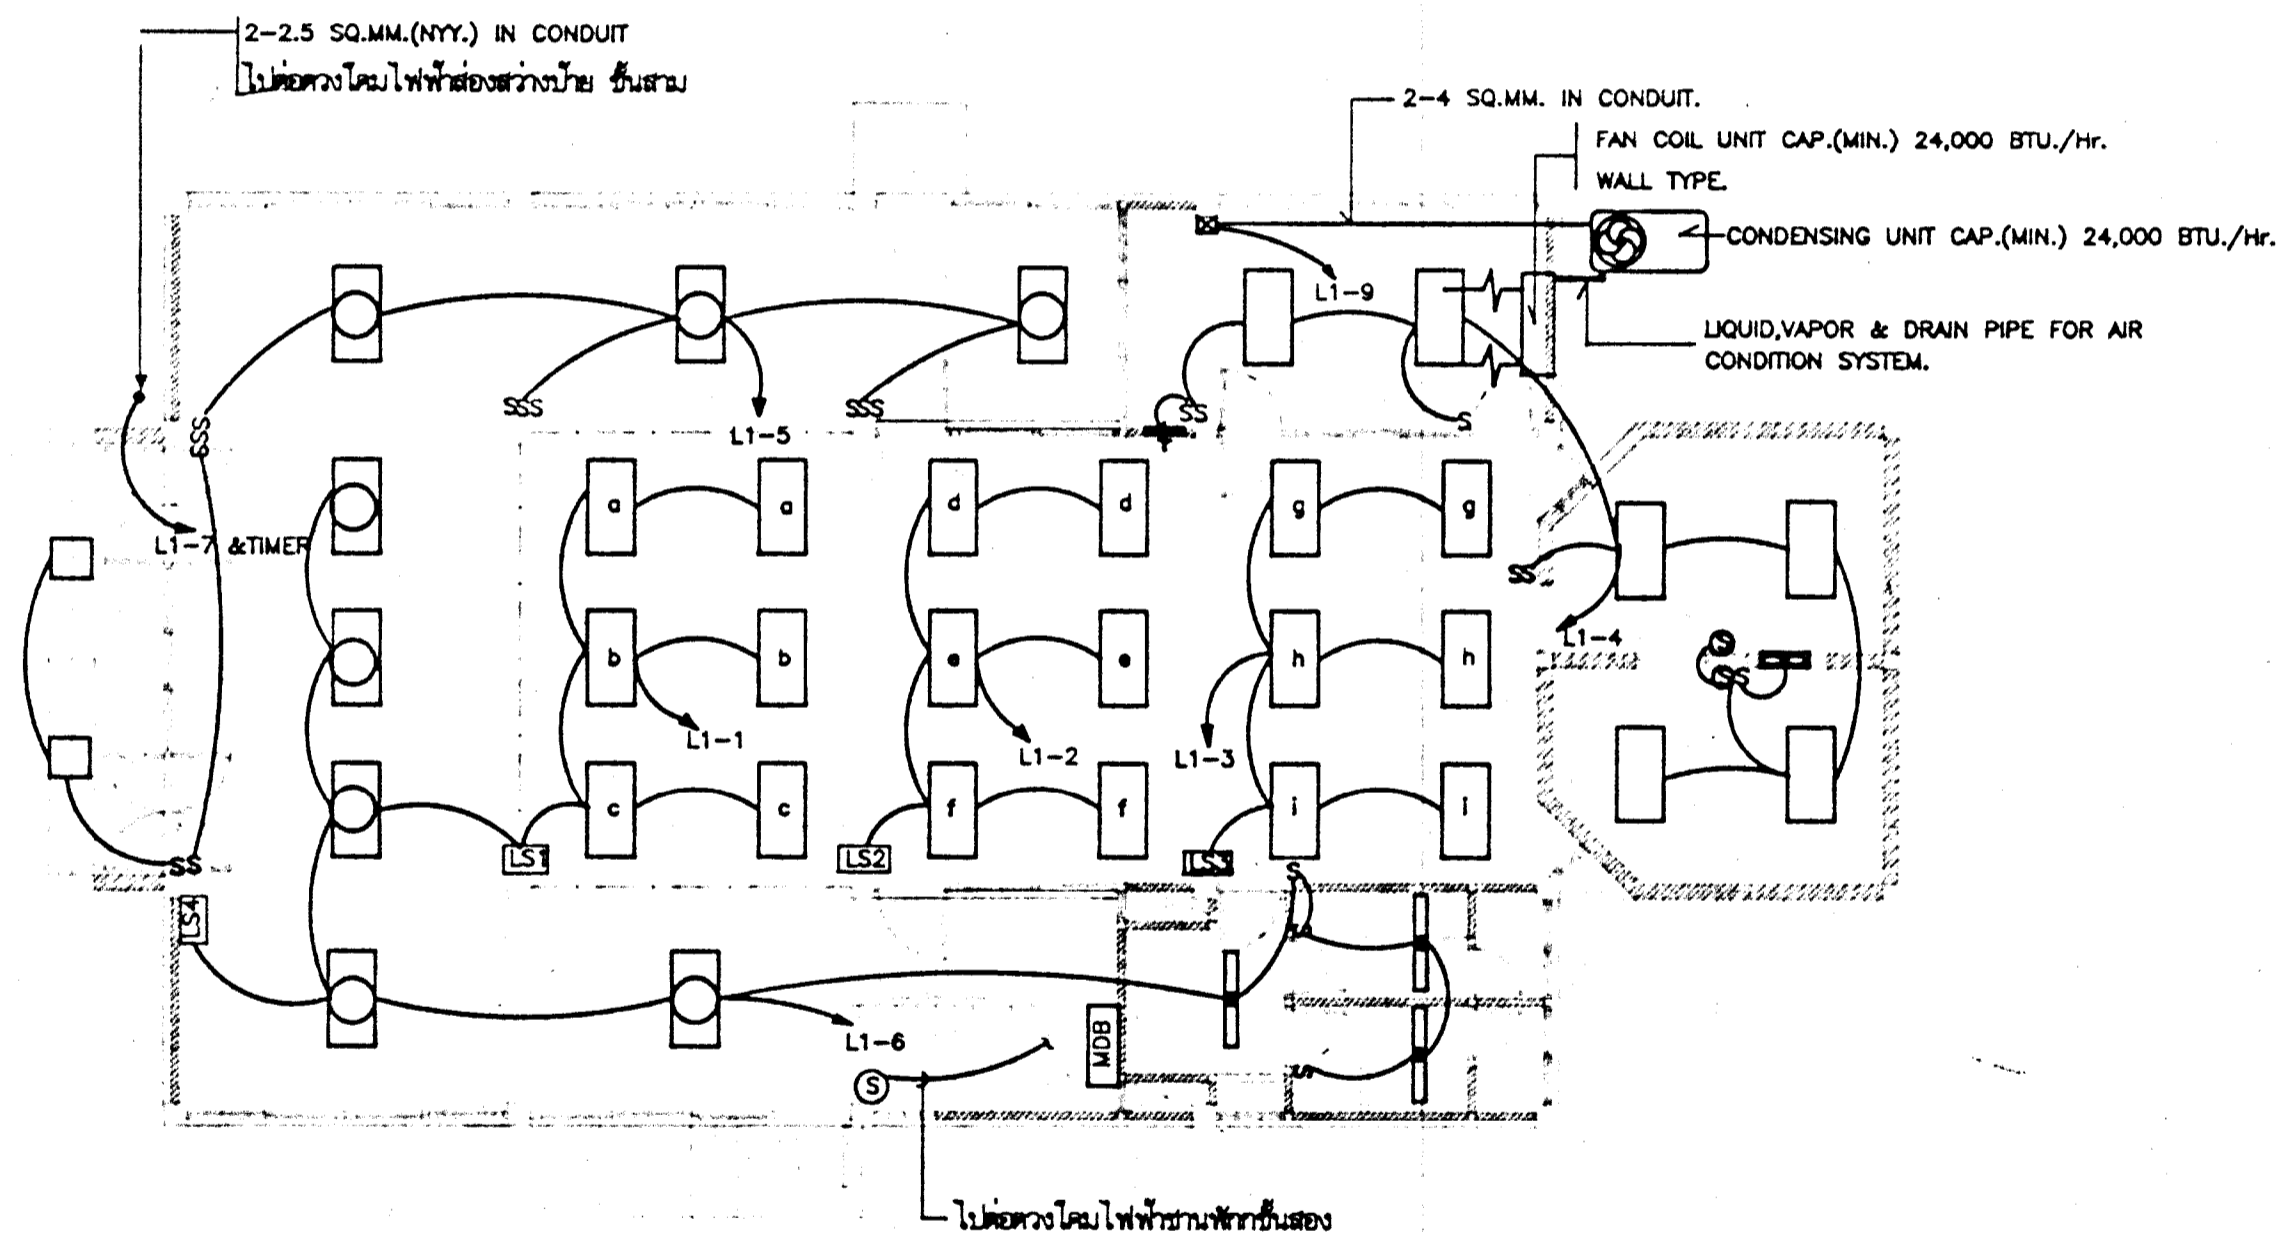

แบบขยายแสดงการติดตั้งระบบไฟฟ้าสำหรับคอมพิวเตอร์

แบบแสดงการติดตั้งควบคุมไฟฟ้า ชั้นล่าง 1:100

แบบแสดงการติดตั้งเต้ารับและอุปกรณ์ไฟฟ้า ชั้นล่าง 1:100

กองอาคารและสถานที่ อนุอาคารเพื่อการเกษตรและสหกรณ์การเกษตร

เขียนแบบ นาย กีฬา บุญเนตร์  
ออกแบบสถาปัตยกรรม นายศรัณย์ จันทร์สุภา, ปวส.

แบบแสดง  
แบบแสดงการติดตั้งระบบไฟฟ้า ชั้น ล่าง  
หมายเลข  
ตรวจแบบ *[Signature]* วันที่

แผนที่ D/1/2533  
แผ่นที่  
E-07  
รวม 10 แผ่น