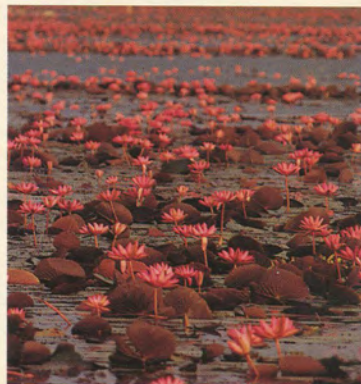

MARCH

2544 : 2001

ขึ้น 8 ค่ำ เดือน 4

ขึ้น 15 ค่ำ เดือน 4

แรม 8 ค่ำ เดือน 4

แรม 15 ค่ำ เดือน 4

เพียงศูนย์คำประชาชน