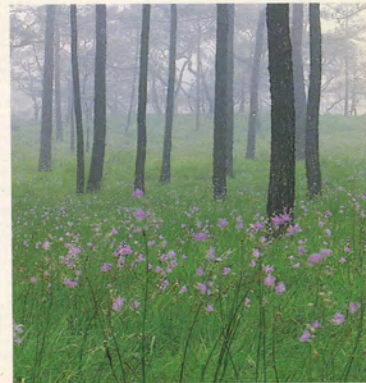

AUGUST

2544 : 2001

- 12 สิงหาคม วันเฉลิมพระชนมพรรษา สมเด็จพระนางเจ้า พระบรมราชินีนาถ
- 13 สิงหาคม ชดเชยวันเฉลิมพระชนมพรรษา สมเด็จพระนางเจ้า พระบรมราชินีนาถ

เตียงคูร์ค้าประชาชน

หญ้าปรากคอย
ช่วงกลางฤดูฝน ทิวทองทุ่งตะแถม
ด้วยสีแห่งความหวานจนทั่ว
เที่ยวเพลินตาชมทุ่งหญ้าปรากคอย
เมื่อเดินทางเยือนภูกระดึงและภูหลวง จังหวัดเลย

1
 5 6 7 8
 12 13 14 15
 19 20 21 22
 26 27 28 29

เตียงคูร์ตี่าประชาชน

หญ้าข้าวกล้า
 ผลิดอกช่วงปลายฝนต้นหนาว
 ชมทุ่งหญ้าข้าวกล้า ดอกไม้ที่ส่งผ่านความงาม
 เมื่ออากาศกำลังเปลี่ยนแปรที่ภูหลวง จังหวัดเลย

ตุลาคม