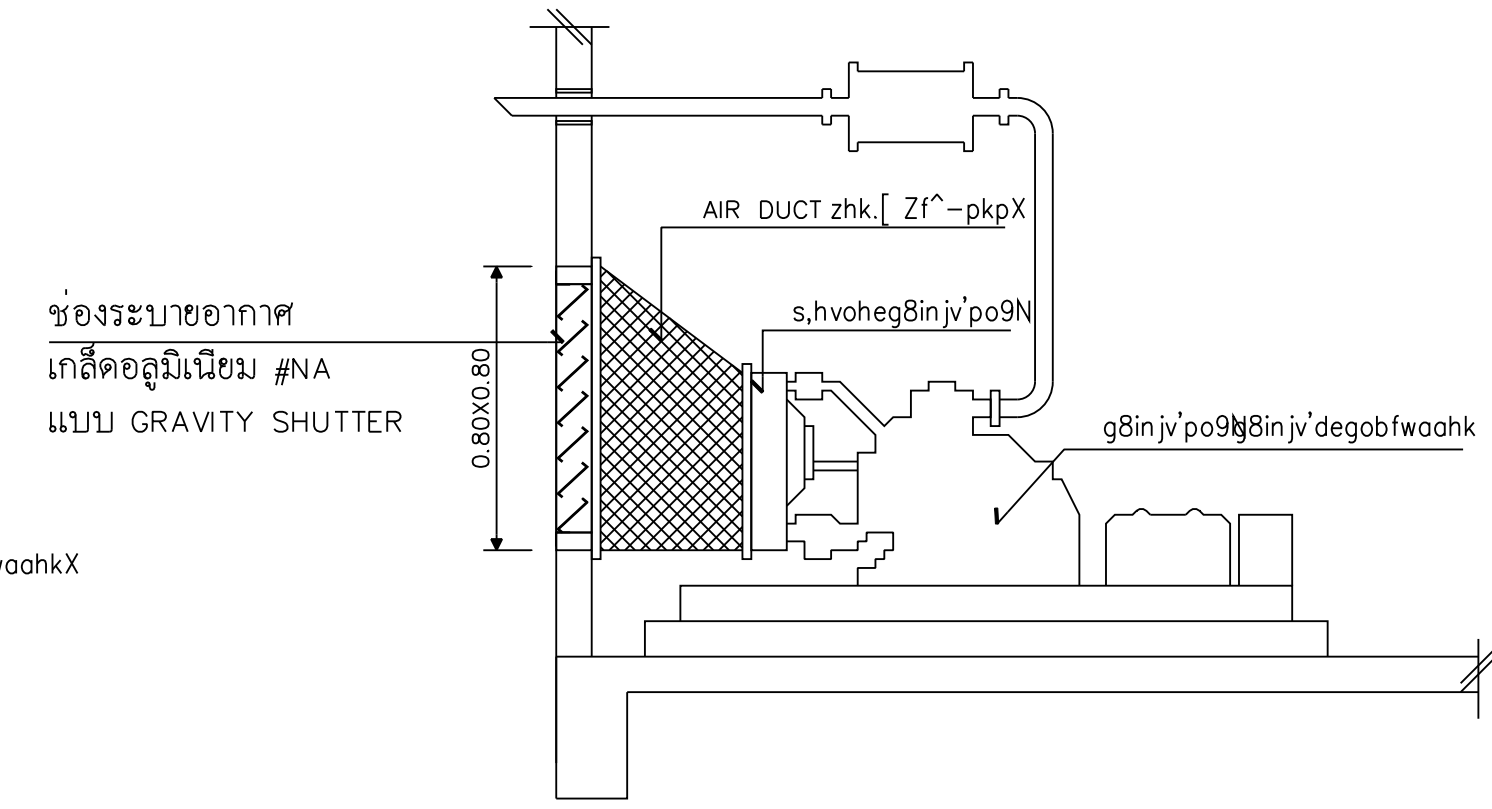

-pkp= jv^it[kpvkdkL Zshv^gdH[g8injv^degobfwaahkX
 วงกบอลูมิเนียม #NA 1 3/4"x4" หน้า 2 มม.
 เกล็ดอลูมิเนียม #NA แบบ GRAVITY SHUTTER
 พร้อมตัวฉลากลักน้ำโดยรอบ

-pkp AIR DUCT g8injv^degobfwaahk

REVISIONS	DATE
NOTE	
• ALL DIMENSIONS ARE IN METER UNLESS OTHERWISE INDICATED	
• NO DIMENSION SHALL BE SCALED	
• ALL DRAWINGS ARE THE PROPERTY OF THE AREA CO.,LTD. AND CAN NOT BE USED REPRODUCED OR DUPLICATED WITHOUT PERMISSION	
OWNER	
Tok8kigrn jvdkgdK9i	
c]tIsdildkigqK9i	
DESIGNER	
AREA CO.,LTD.	
111/1 Lodprao23 Lodayo Chaluchok Bangkok 10900	
Tel. (662) 5139533-5 Fax. (662) 5139536	
I5kxobd	
v]dIn 9ik=^	15^000#
:yo=yp [6P;ib=pN	15^0*%4
okp:b[]^N g0Bp;k;6cb	15^000#
okpLiu;ycn ris;6;iii	15^*%4
; bL; diF8'i'lihk'	
okp;yoTN -6mikoorn lp'(#)/0	
okpobookm mv,k	
; bL; di6-k4b[k]	
okp;pk, 06jrb0kIn 4d')_2Q	
okp;vj;FioN v699;ixkidi,	
okp=b;=yp =y=k;pnxiu=k	
; bL; diwaahk	
okp;yp;ycn :njy9i' 4od'*%0%	
okp;boyp mv'ory9n 4od'0) #'	
; bL; dig8injv^d]	
okp;pk, 06jrb0kIn 4d')_2Q	
; yIRokdi	
okp;lbmTb=yp v6optryoTN 15^'24kp.ok	
ok'w;u;ypN d6pTiri9 LK["	
okp;blit =";KN LK["	
DRAWN	DATE
CHECKED	
APPROVED	
F8i'dki	
xiy[xi6^vk8kileoyd'kolk-k	
Zleoyd'ko # =yhoX	
muj9&'	
c[[ctf'	
c[[-pkpsohk9jk'	
FILE NO	DRAWING NO
0203	A - 10
DATE	
10 / 02 / 2003	
SUB TOTAL	GRAND TOTAL
46	