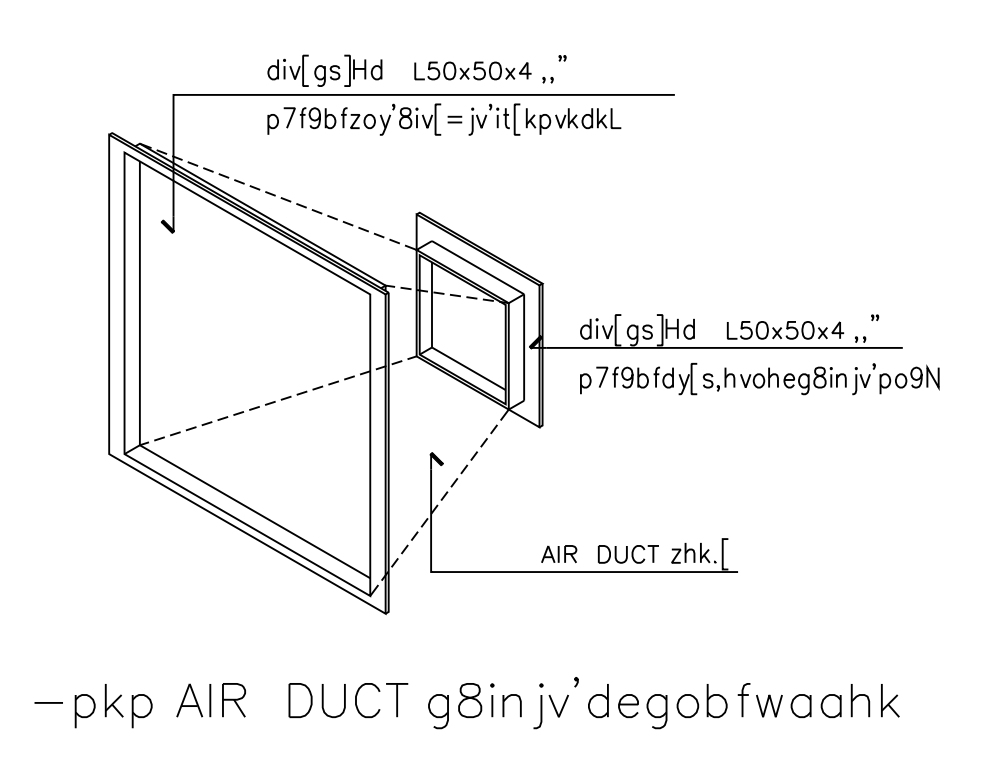

-pkp= jv^it[kpvkdkL Zshv^gdH[g8injv^degobfwaahkX
 วงกบอลูมิเนียม #NA 1 3/4"x4" หน้า 2 มม.
 เกล็ดอลูมิเนียม #NA แบบ GRAVITY SHUTTER
 พร้อมตัวฉลากลักน้ำโดยรอบ

-pkp AIR DUCT g8injv^degobfwaahk

REVISIONS	DATE
NOTE	
• ALL DIMENSIONS ARE IN METER UNLESS OTHERWISE INDICATED	
• NO DIMENSION SHALL BE SCALED	
• ALL DRAWINGS ARE THE PROPERTY OF THE AREA CO.,LTD. AND CAN NOT BE USED REPRODUCED OR DUPLICATED WITHOUT PERMISSION	
OWNER	
Tok8kigrn jvdkgdK9i	
c]tIsdildkigqK9i	
DESIGNER	
AREA CO.,LTD.	
111/1 Lodprao23 Lodayo Chaluchok Bangkok 10900	
Tel. (662) 5139533-5 Fax. (662) 5139536	
I5kxobd	
v]dIn 9ik=^	15^000#
:yo=yp [6P;ib=pN	15^0*%4
okp:b[]^N g0Bp;k;6cb	15^000#
okpLiu;ycn ris;6;iii	15^*%4
; bL; diF8'i'lihk'	
okp;yoTN -6mikoorn lp'(#)/0	
okpobookm mv,k	
; bL; di6-k4b[k]	
okp;pk, 06jrb0kIn 4d')_2Q	
okp;vj;FioN v699;ixkidi,	
okp=b;=yp =y=k;pnxiu=k	
; bL; diwaahk	
okp;yp;ycn :njy9i' 4od'*%0%	
okp;boyp mv'ory9n 4od'0) #'	
; bL; dig8injv^d]	
okp;pk, 06jrb0kIn 4d')_2Q	
; yIRokdi	
okp;lbmTb=yp v6optryoTN 15^'24kp.ok	
ok'w;u;ypN d6pTiri9 LK["	
okp;blit =";KN LK["	
DRAWN	DATE
CHECKED	
APPROVED	
F8i'dki	
xiy[xi6^vk8kileoyd'kolk-k	
Zleoyd'ko # =yhoX	
muj9&'	
c[[ctf'	
c[[-pkpsohk9jk'	
FILE NO	DRAWING NO
0203	A - 10
DATE	
10 / 02 / 2003	
SUB TOTAL	GRAND TOTAL
46	