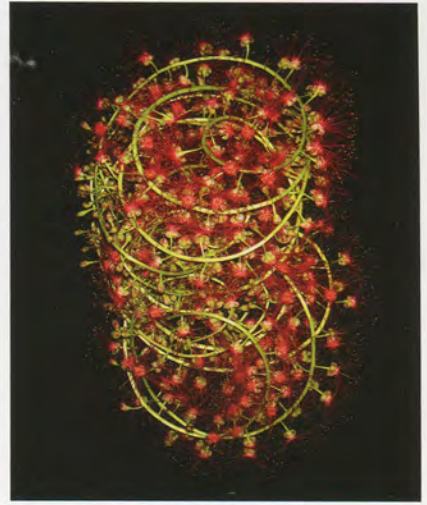

พฤศจิกายน 2553

NOVEMBER 2010

อาทิตย์ SUN	จันทร์ MON	อังคาร TUE	พุธ WED	พฤหัสบดี THU	ศุกร์ FRI	เสาร์ SAT
	1	2	3	4	5	6
7	8	9	10	11	12	13
14	15	16	17	18	19	20
21	22	23	24	25	26	27
28	29	30				

ฉันท
Barringtonia acutangula (L.) Gaertn.

ดอกไม้ไทย

จิกนา

Barringtonia acutangula (L.) Gaertn.

จิกนา

Barringtonia acutangula (L.) Gaertn.

ไม้ต้น ขนาดเล็กถึงขนาดสูง ผลัดใบแต่ผลิใบใหม่เร็ว
ใบเดี่ยว รูปหอก หรือรูปไข่กลับ ออกเวียนสลับกันดูเป็นกลุ่ม
ดอกเป็นช่อที่ปลายกิ่งหรือกิ่ง ห้อยย้อยลง
สีแดงเรื่อ กลิ่นหอม ผลรูปสี่เหลี่ยม
ขยายพันธุ์ด้วยเมล็ด ตอนกิ่ง
หรือชำกระโดงที่แห้งจากรากขึ้นมา