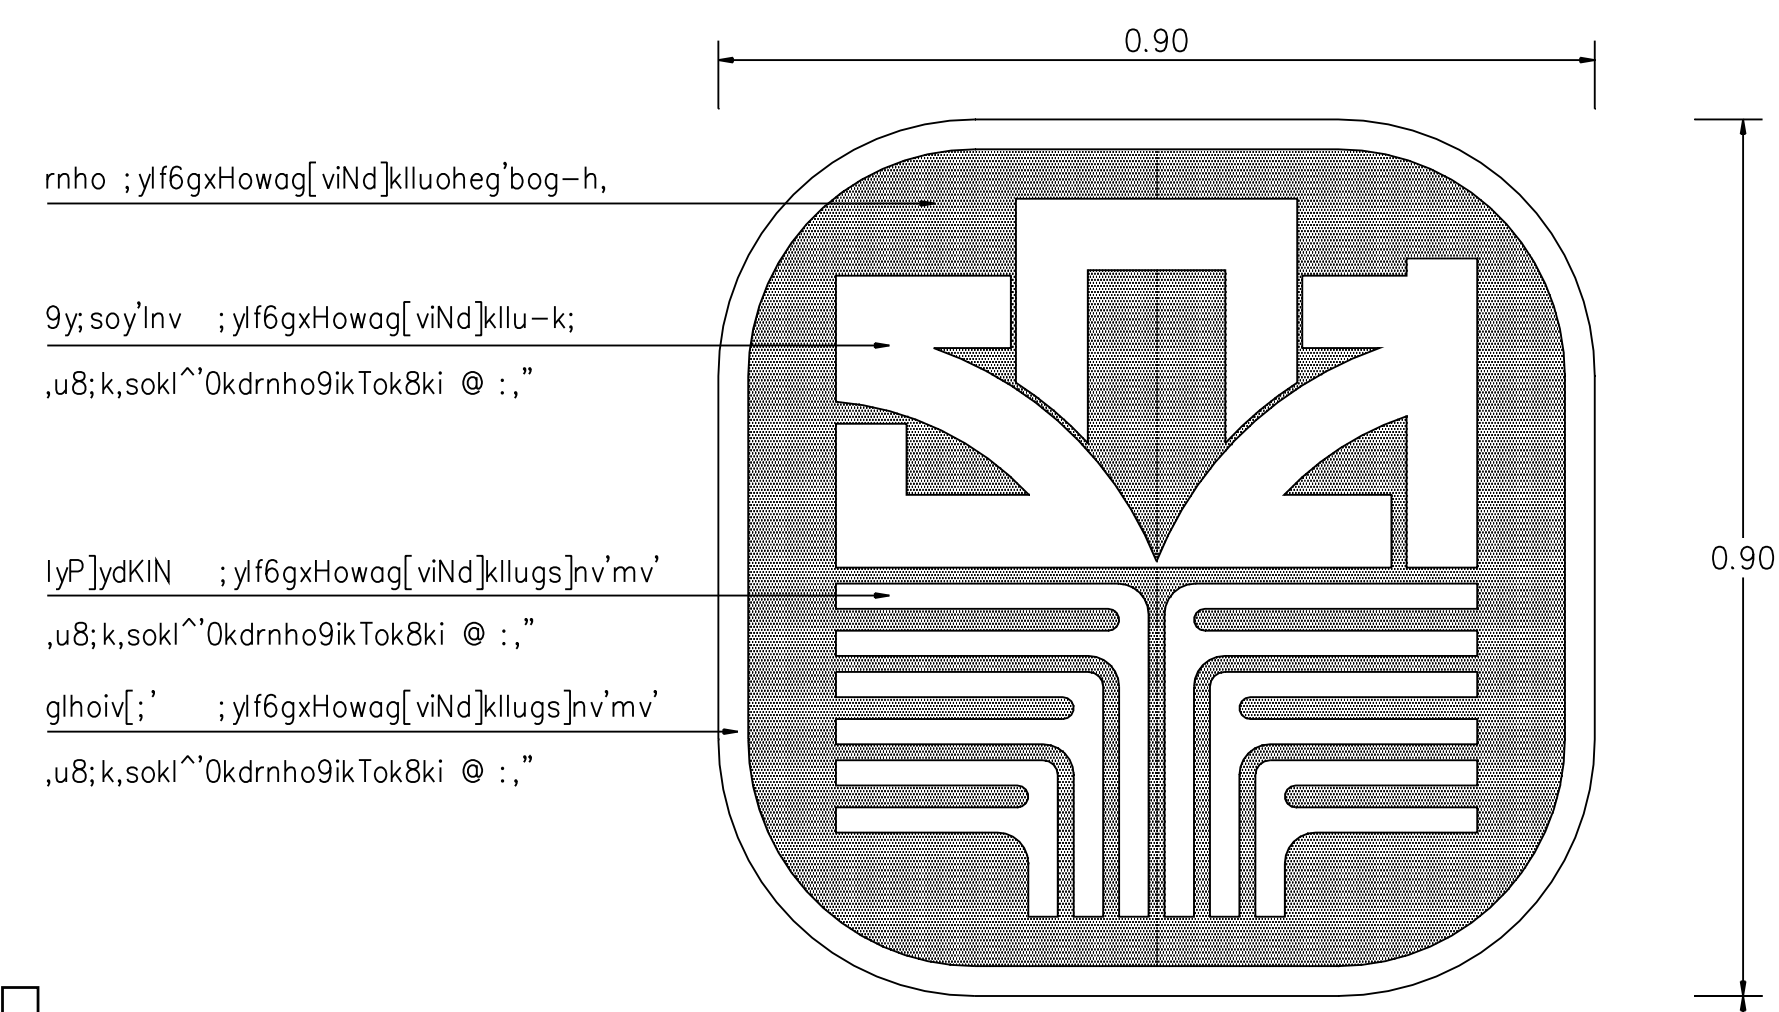

rnho ; yf6gxHowag[viNd]klluheg'bog-h,

9y,soy'lnv ; yf6gxHowag[viNd]kllu-k;
,u8;k,sokl^0kdrnho9ikTok8ki @ :,"

lyP]ydKIN ; yf6gxHowag[viNd]klugs]nv'mv'
,u8;k,sokl^0kdrnho9ikTok8ki @ :,"

ghoiiv[; ; yf6gxHowag[viNd]klugs]nv'mv'
,u8;k,sokl^0kdrnho9ikTok8ki @ :,"

9y,soy'lnvmefh;p STAINLESS sok f6]iydxbfmv' g=njv,pd-v[Ffpiv[.sh,u8;k,sok
rvfu9y;vydKi 9y;vydKic9j]t9y;9bfdy[decr' Zshk,p7f9y;vydKi9bfdy[decr'Ffpr6dw,hX

ธนาคารเพื่อการเกษตร
และสหกรณ์การเกษตร

9y,soy'lnvmefh;p STAINLESS sok f6]iydxbfmv' g=njv,pd-v[Ffpiv[.sh,u8;k,sok
rvfu9y;vydKi 9y;vydKic9j]t9y;9bfdy[decr' Zshk,p7f9y;vydKi9bfdy[decr'Ffpr6dw,hX

สาขา

=njvfk-k9k,l5komjvdjvink'