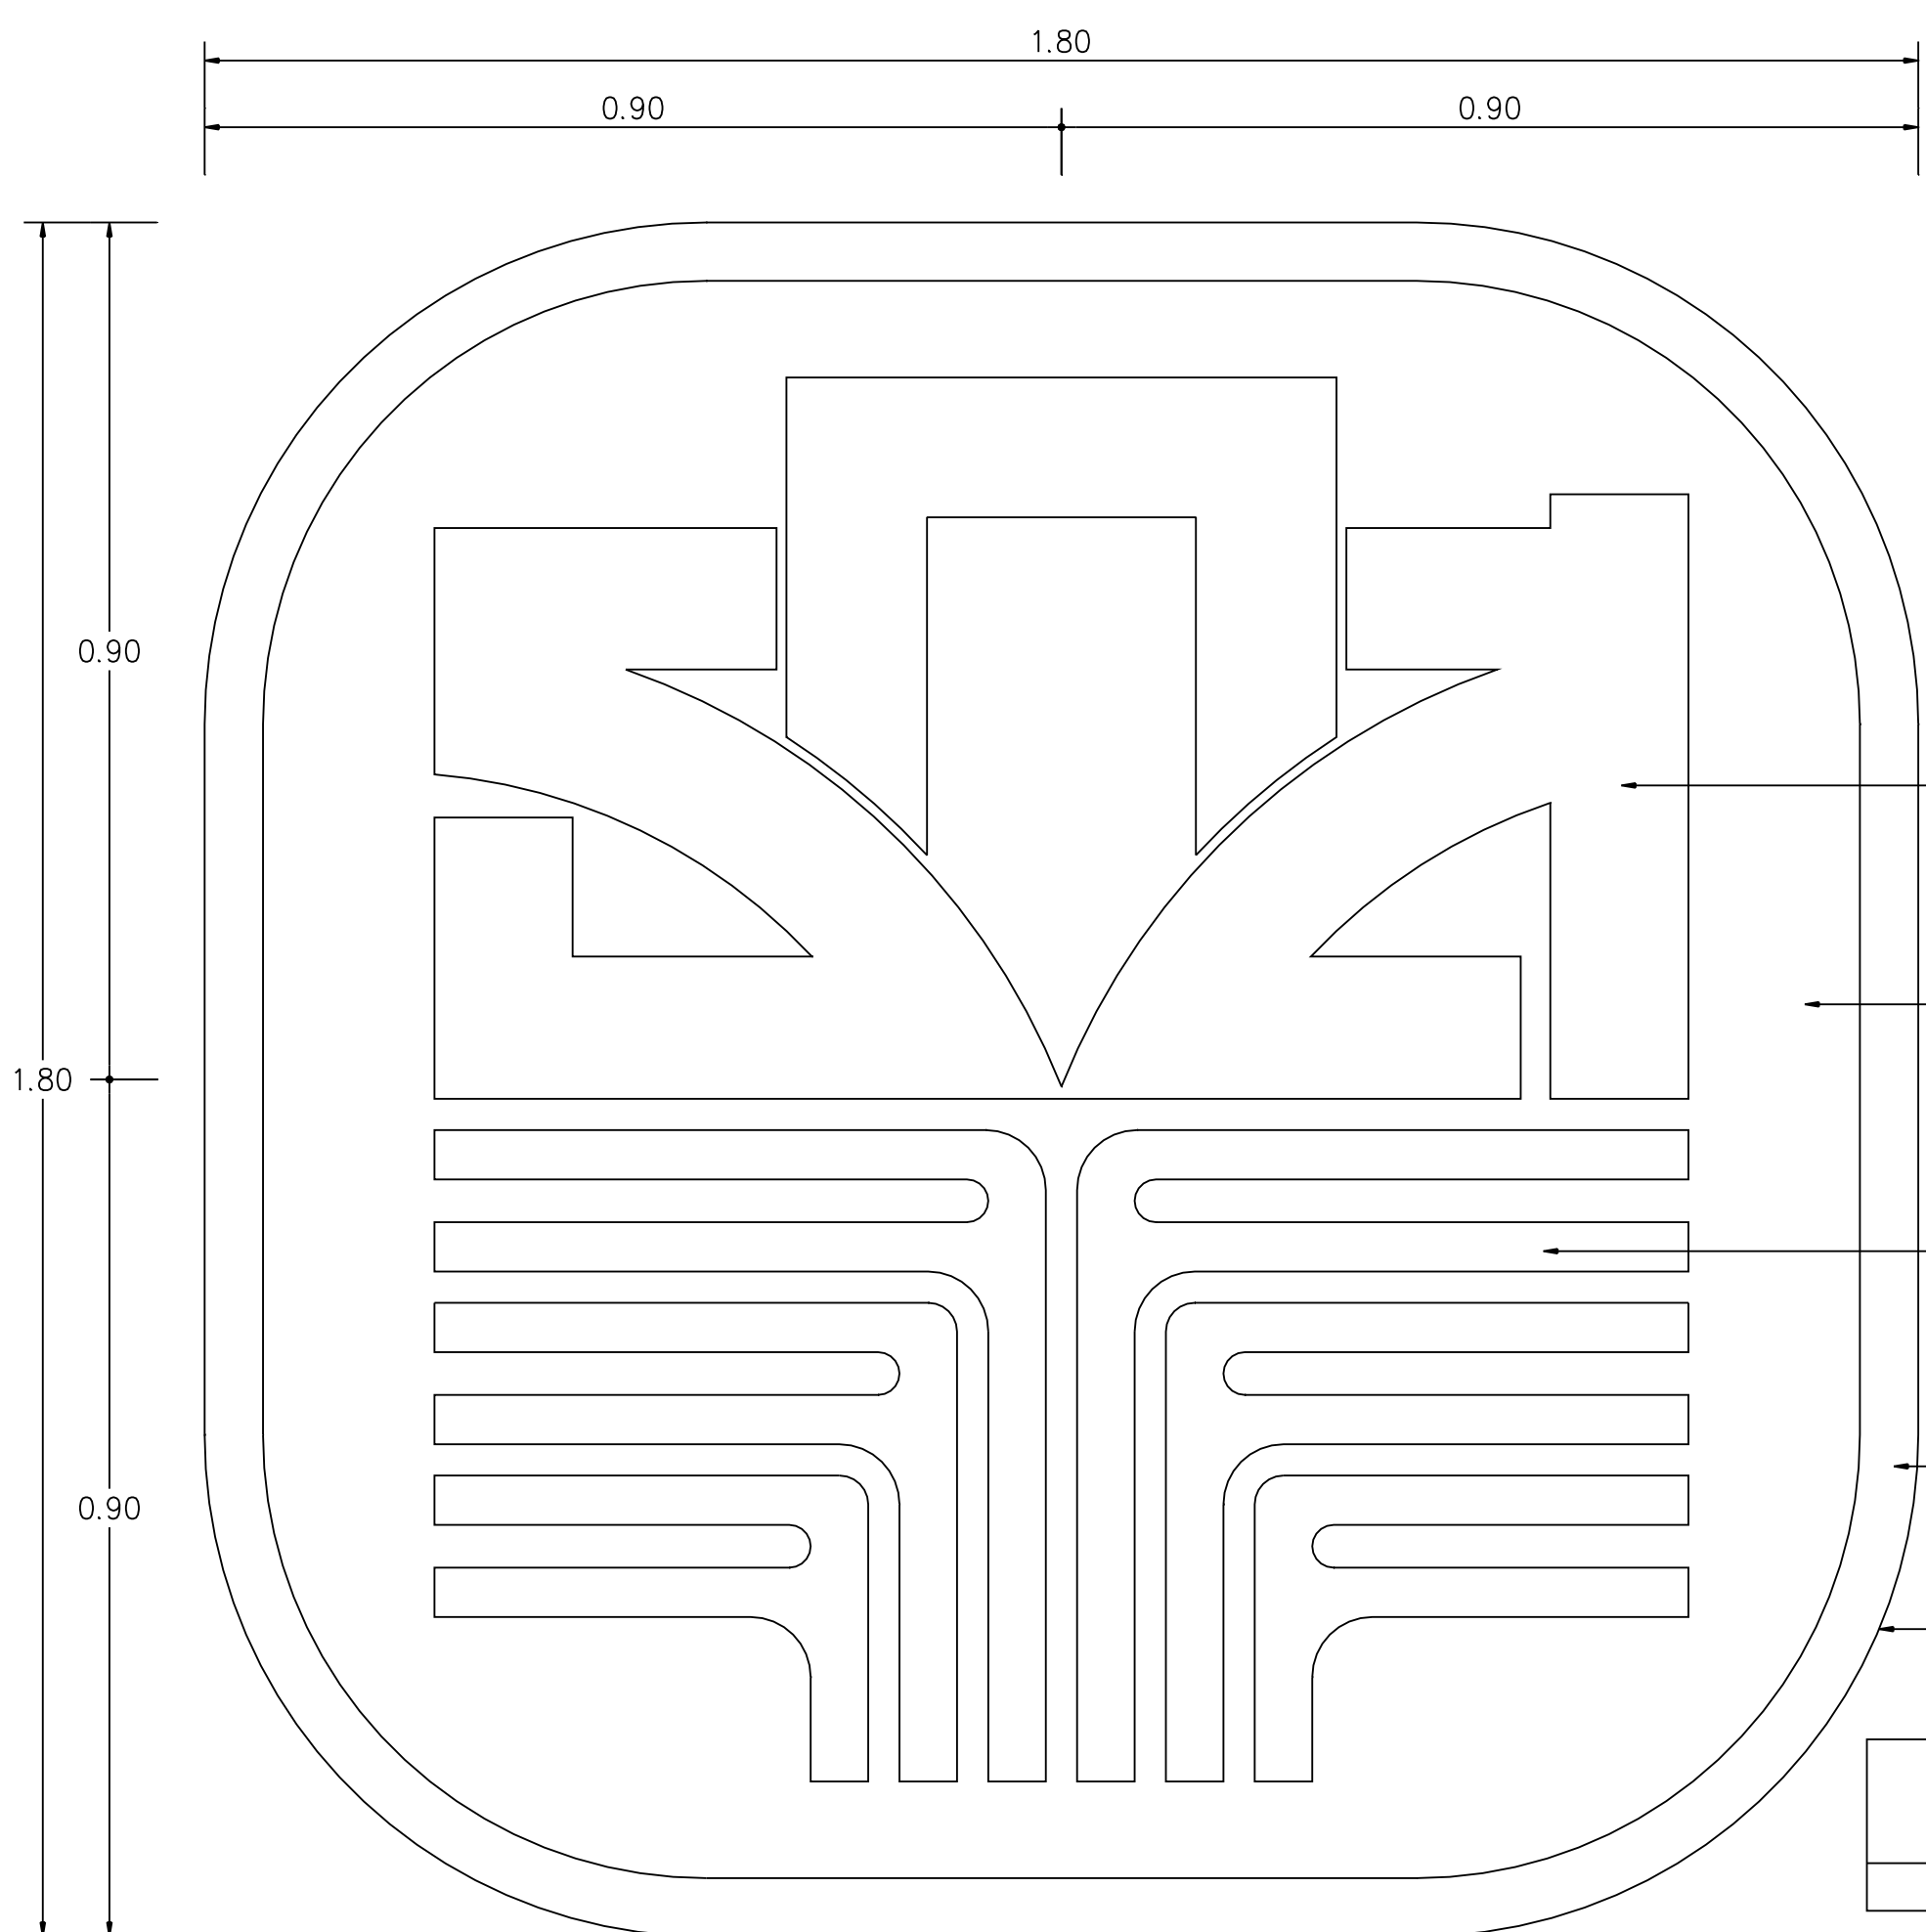

สุขาภิบาล
นายอร่ามโรจน์ อุดมประภากม
นายศศิชัย ชีวาลงปรีชา

เขียนแบบ

ตรวจแบบ | อนุมัติแบบ

แก้ไขแบบ | ครั้งที่ 1

วันที่ พฤศจิกายน ๒๕๔๔

แบบแสดง
แบบขยายป้ายธนาคาร

FILES NO. | แผนที่ A-31

เลขที่แบบ | รวม ๔๒