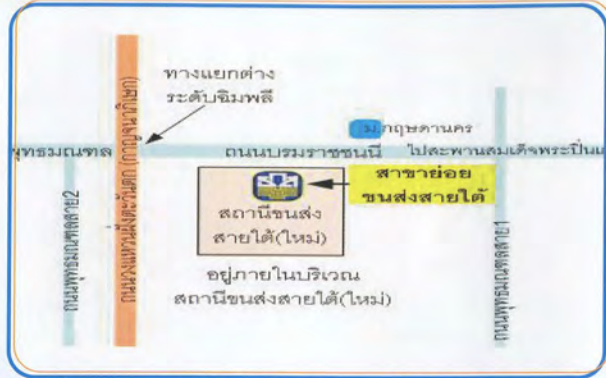

▲ ภายในบริเวณขนส่งสายใต้(ใหม่) ถ.บรมราชชนนี แขวงจิมพิลย์ เขตคลองเต้ กทม.10170 โทร. (02) 894-9071-2 โทรสาร (02) 894-9072 รปประจำทางที่ผ่านขนส่งสายใต้ใหม่