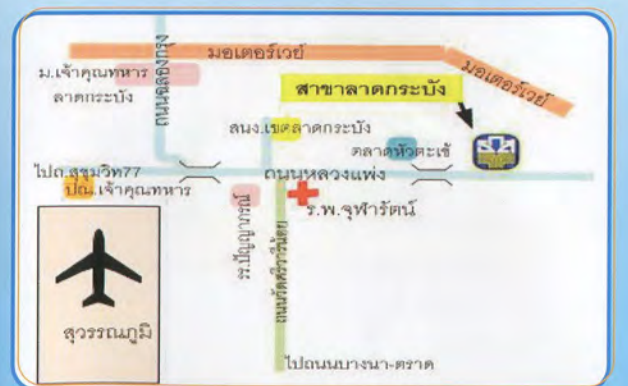

▲ 252/7 ม.1 ถนนหลวงแพ่ง-ทับยาว แขวงทับยาว เขตลาดกระบัง กทม.10520 โทร. (02) 738-1065-6 โทรสาร (02) 738-1067 รปประจำทาง 143 151 1013 ปอ.23