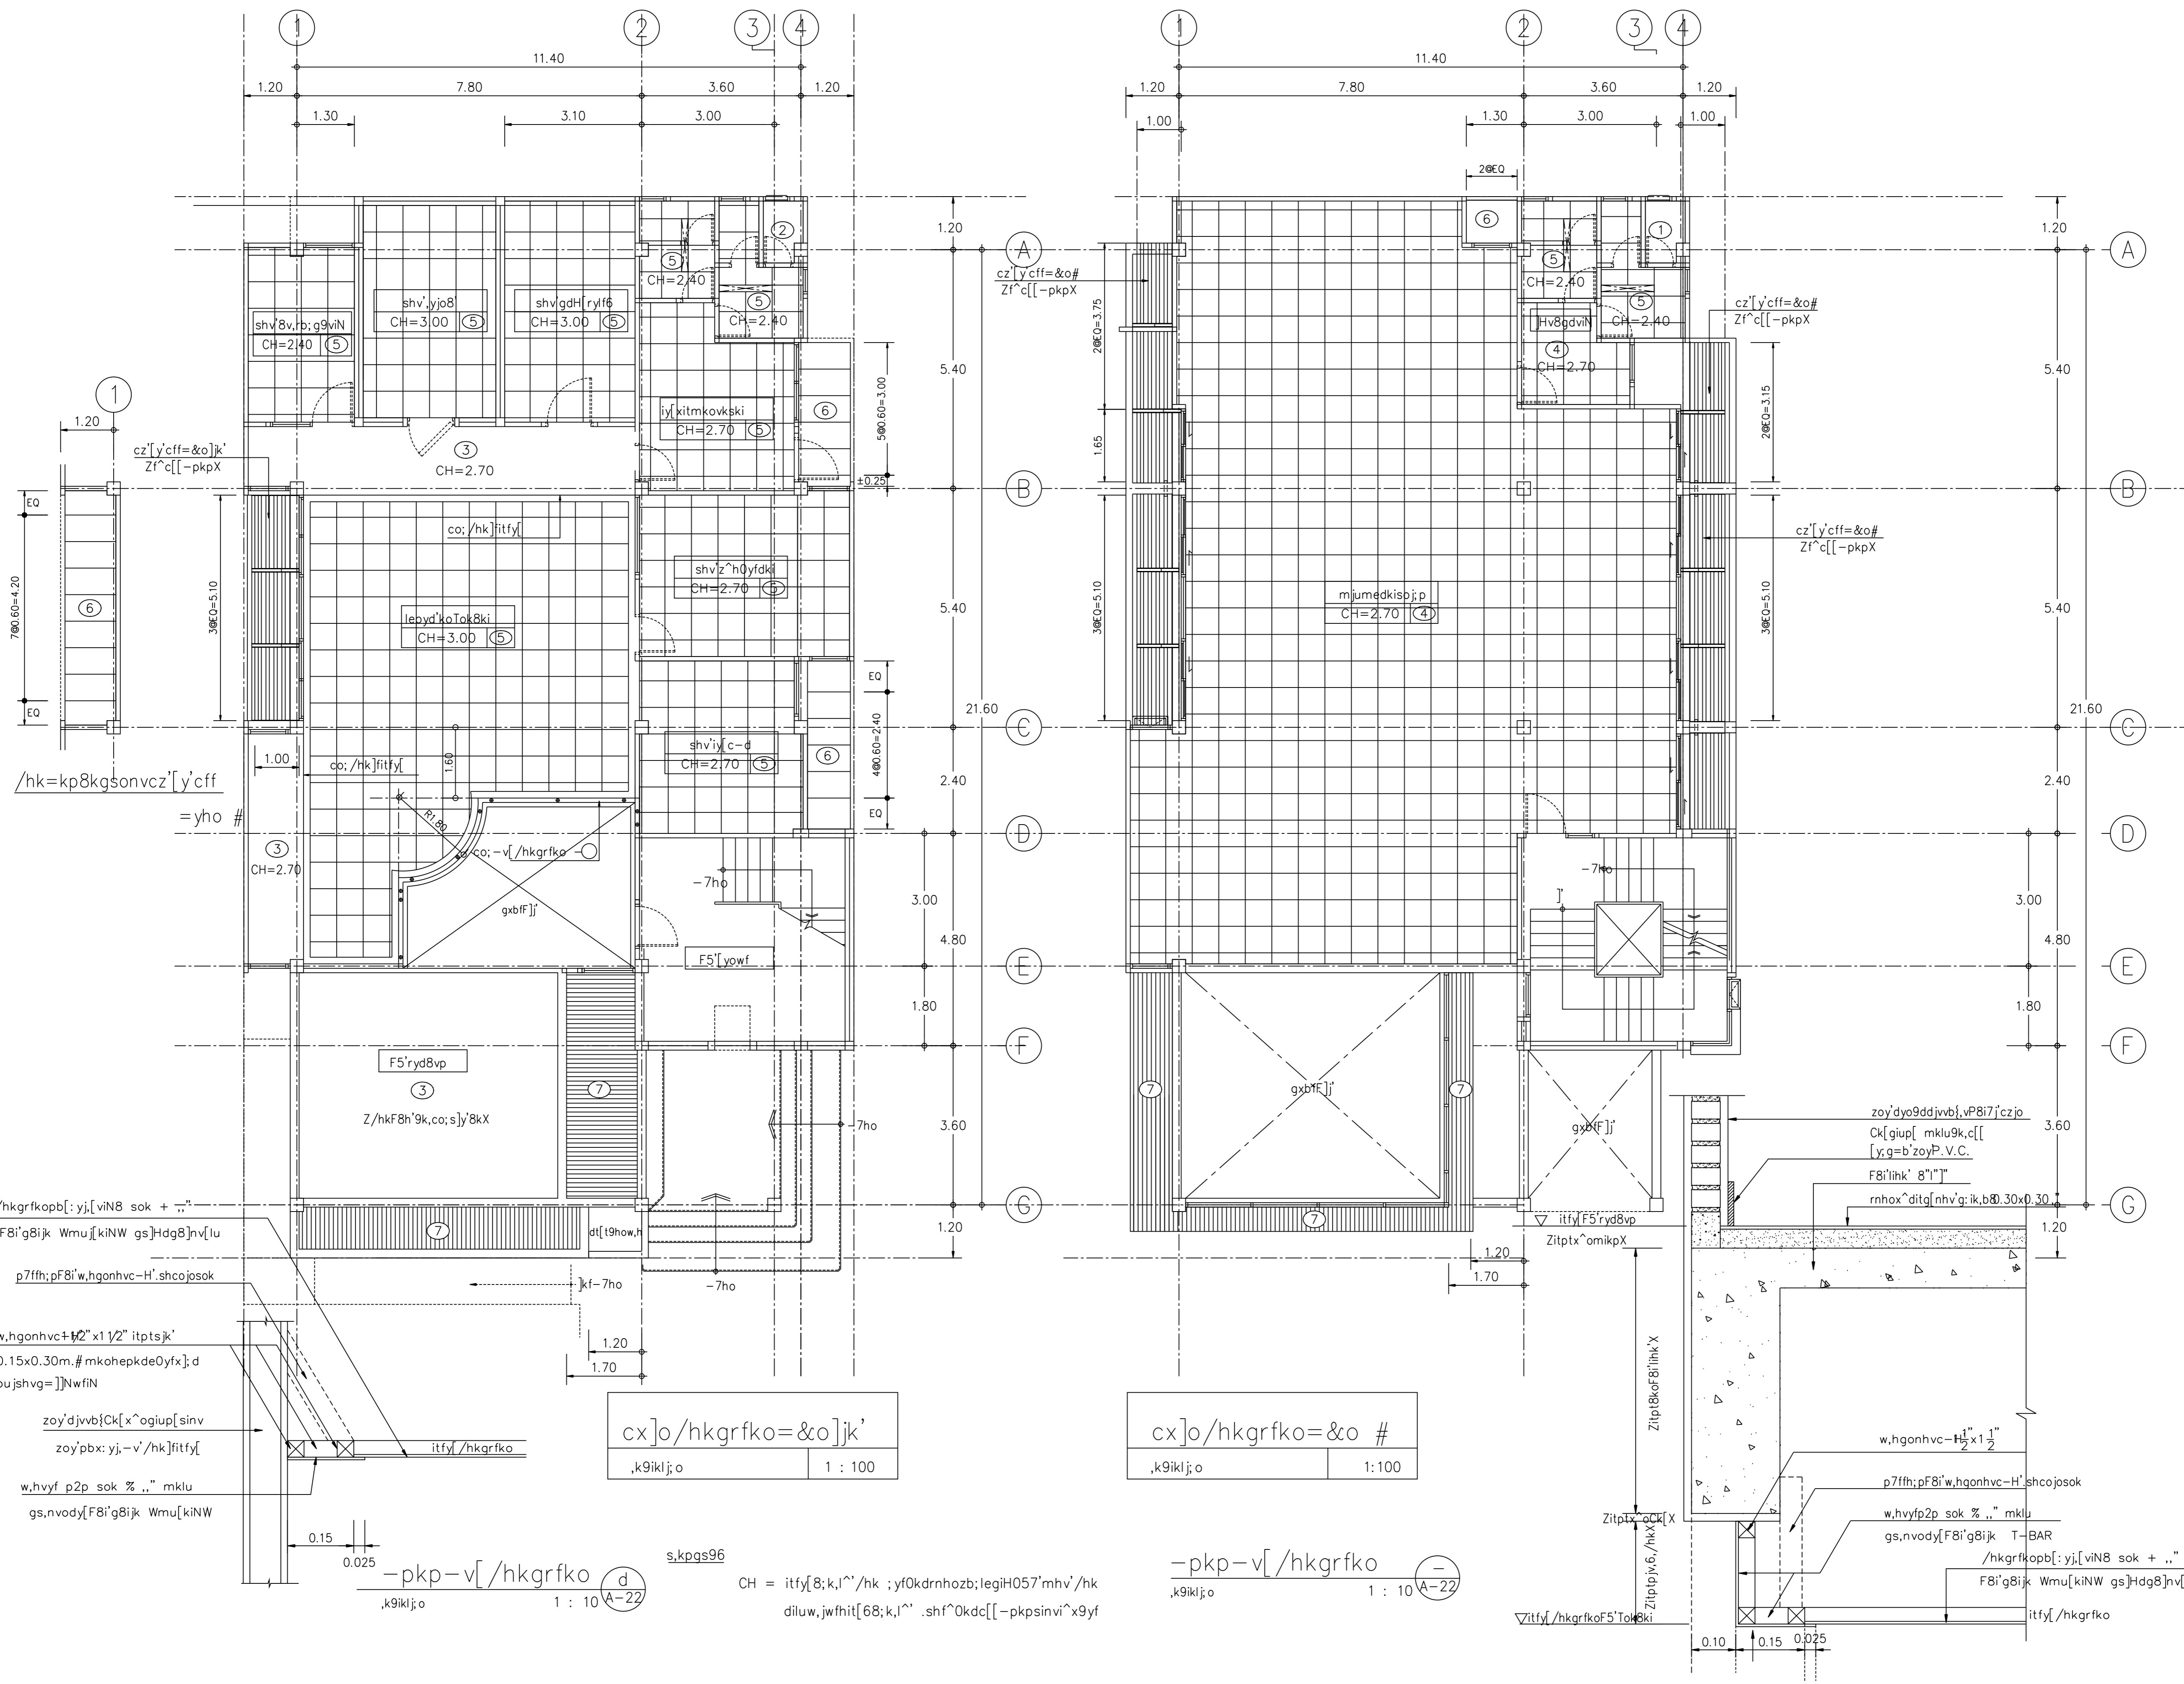

ธนาคารเพื่อการเกษตรและสหกรณ์การเกษตร

กองบริหารอาคารสำนักงาน

แบบ
ก่อสร้างอาคาร สलग.
สาขา มาตรฐาน 2 ชั้น
(บันไดซ้าย)

สถาปนิก
นายวิบูลย์ เจริญราษฎร์ สล 1102ส
นายวิเชษฐ์ เจริญธีรบูรณ์ สล 1782
นายศรีวัฒน์ พรหมสุวรรณ สล 3543ก

วิศวกรอาคาร
นายสิทธิชัย อุยระพันธ์ สลนภายใน
นายศรีวิทย์ กุยะธรรพ ศษ.น

วิศวกรโยธา
นายสัมพันธ์ ชูภรานนท์ สล 6270
นายณินนาท ทองเภา สล 4933

วิศวกรไฟฟ้า
นายชัยวัฒน์ ชูตรง ภาพ 5414
นายณันทพล พลกล้า ภาพ 4998
นายสิริวัตร น้อยวิสัย ภาพ 14080

สุขาภิบาล
นายธรรมโรจน์ อุดมบรรพการ
นายสิทธิชัย ชีวบาลย์รักษา

เขียนแบบ

ตรวจแบบ

แก้ไขแบบ

วันที่

แบบแสดง

cx]o/hkgrfko=&o]jk'
cx]o/hkgrfko=&o #

FILES NO.

เลขที่

รวม

42

cx]o/hkgrfko=&o]jk'
.k9iki;o 1 : 100

cx]o/hkgrfko=&o #
.k9iki;o 1 : 100

-pkp-v[/hkgrfko
.k9iki;o 1 : 10 A-22

s.kpqs96
CH = itfy[8;k,l^'/hk ;yf0kdrnhozb;legiH057'mhv'/hk
diluw,jwfhit[68;k,l^' .shf^0kdc[-pkpsinvi^x9yf