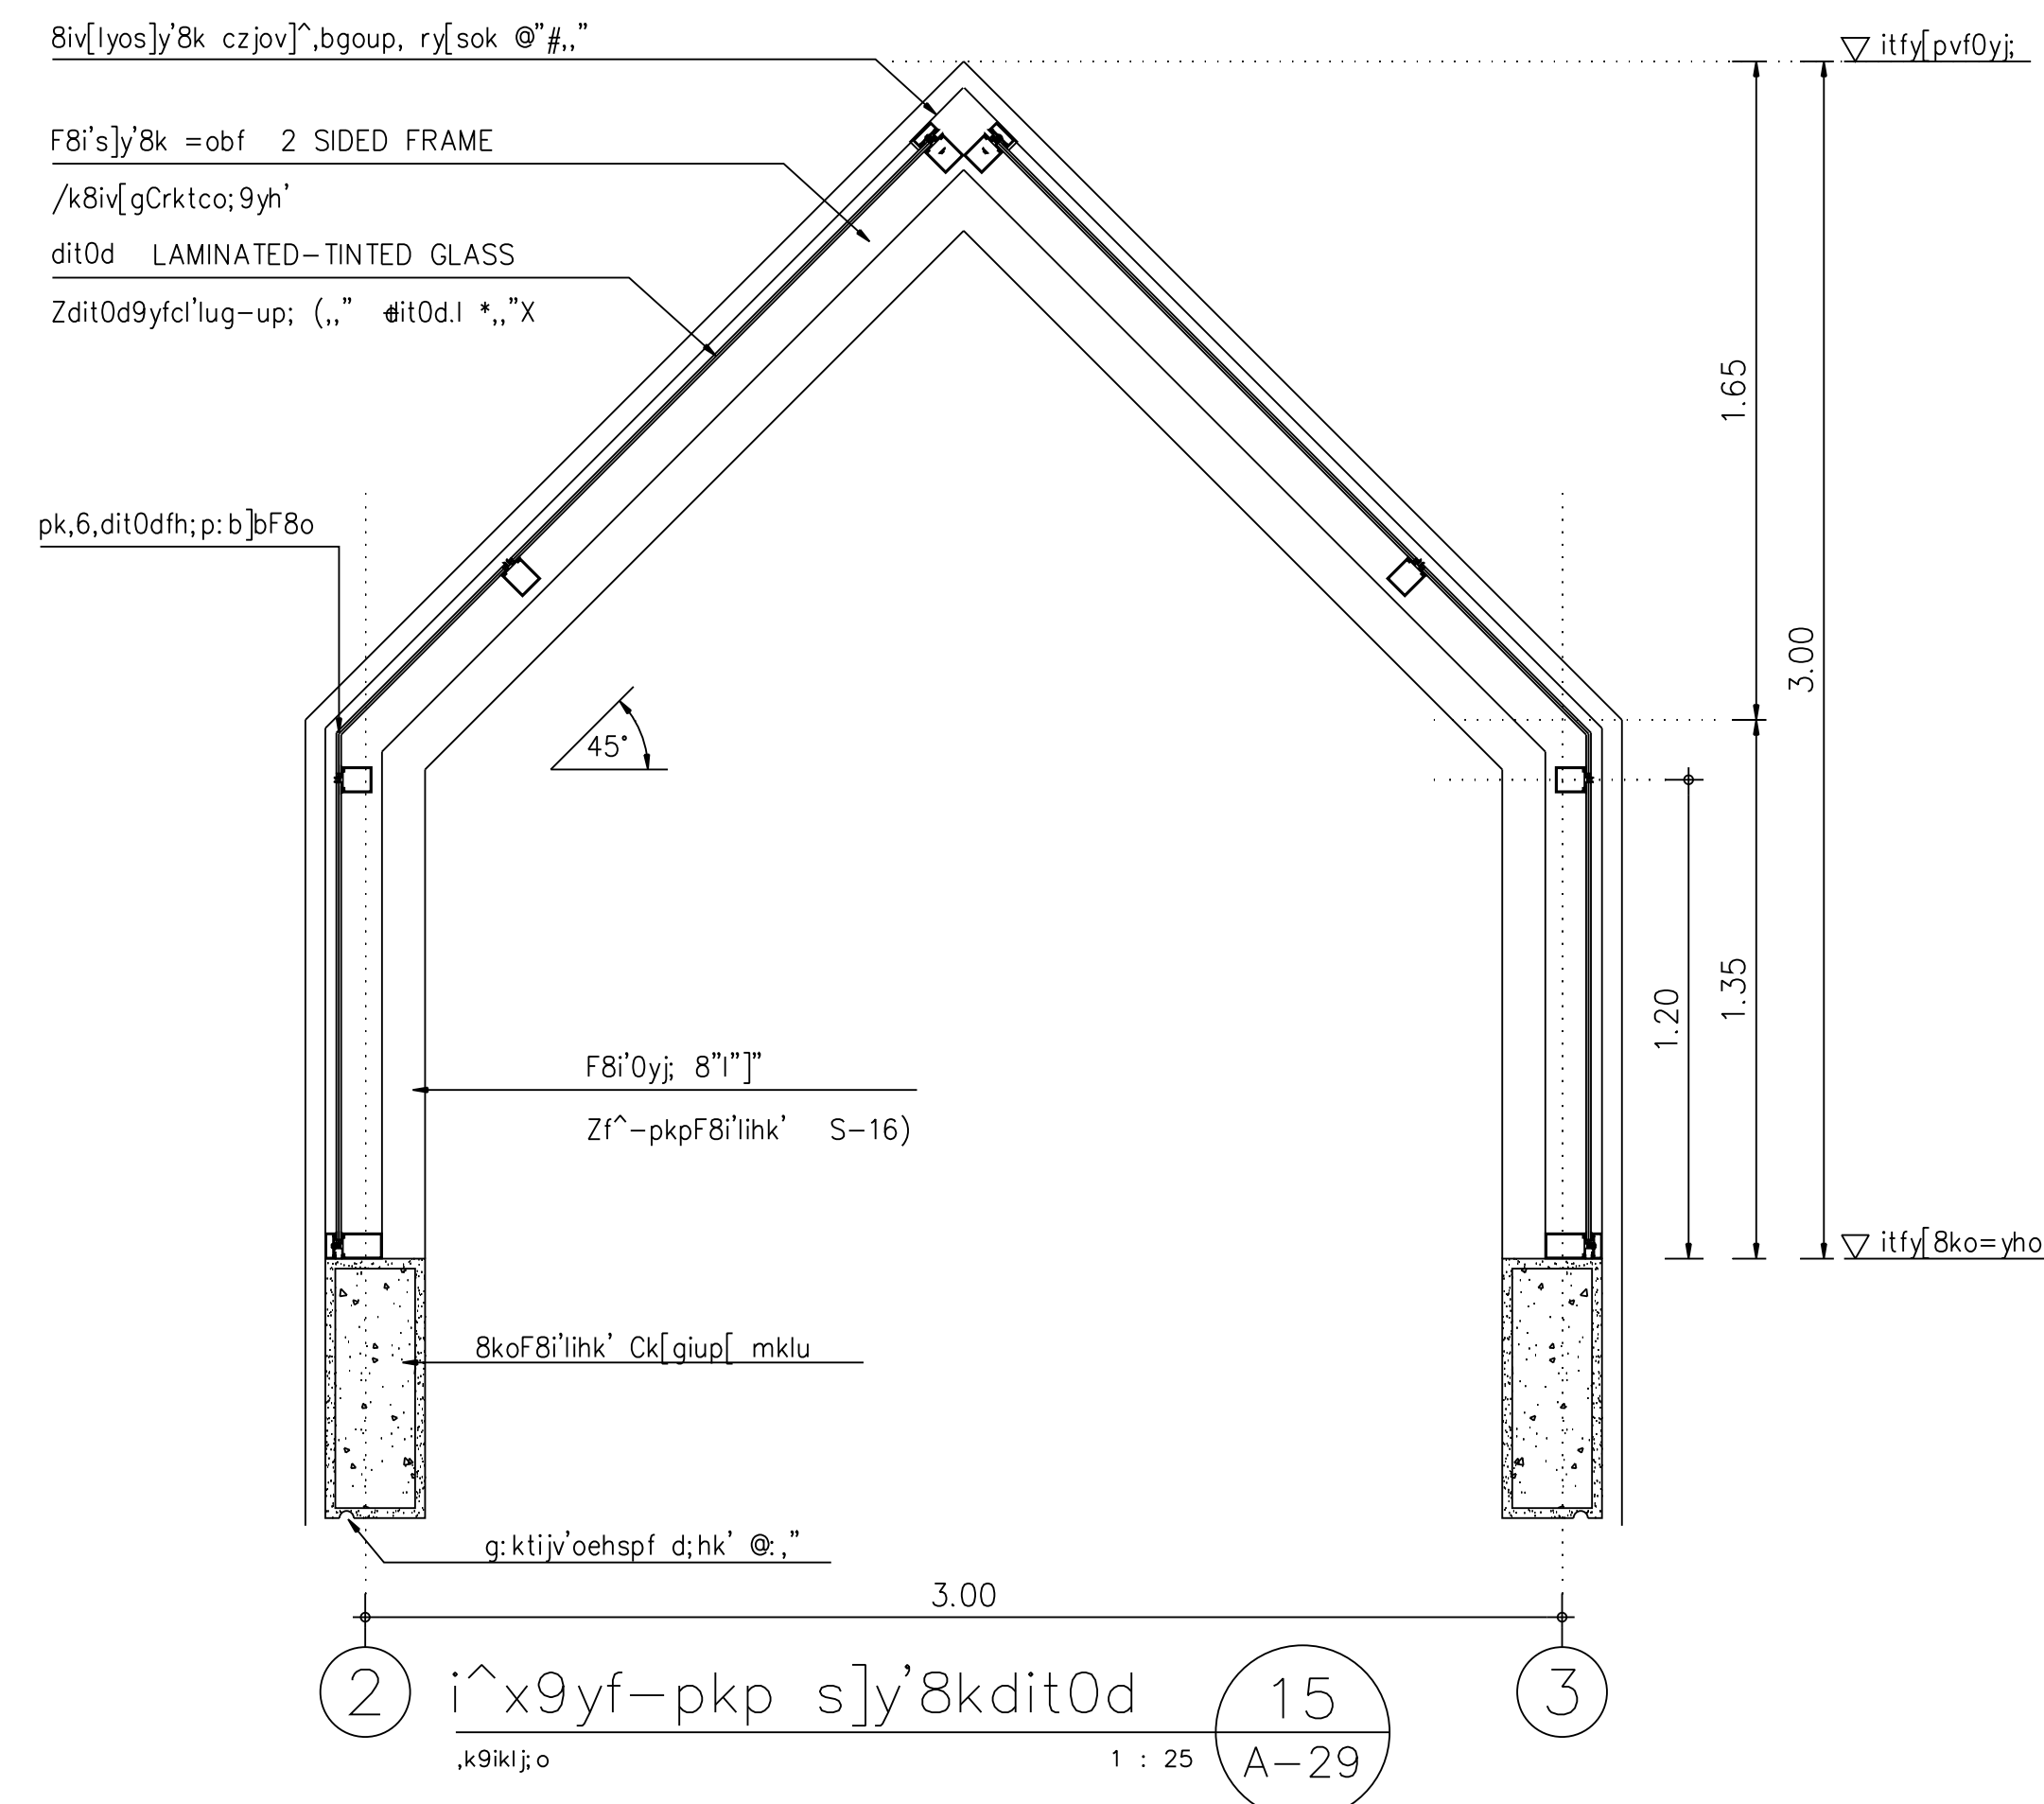

เขียนแบบ ตรวจแบบ อนุมัติแบบ

แก้ไขแบบ วันที่

แบบแสดง

c[[-pkp,6,d]jv[yowf c[[-pkpF8i'dit0ds]y'8k

FILES NO. 6-29

เลขที่แบบ 42

c[[-pkp F8i'dit0ds]y'8k=ozoy' 15.1 A-29

s,kpqs96 F8i' SKYLIGHT c]tdit0d.sh]j' SHOP DRAWING c]f'ikp]tgvuf dki9bf9yh' v6xdilNxitdv[ ikpdk8eo;ic]f'dkiiy[oehsoyd c]tci'. -vvo6,y9b0kdz^hiy[zb]f=v[-v' Td]c]tsinvz^hvvd c] djvodki9bf9yh'0ib'