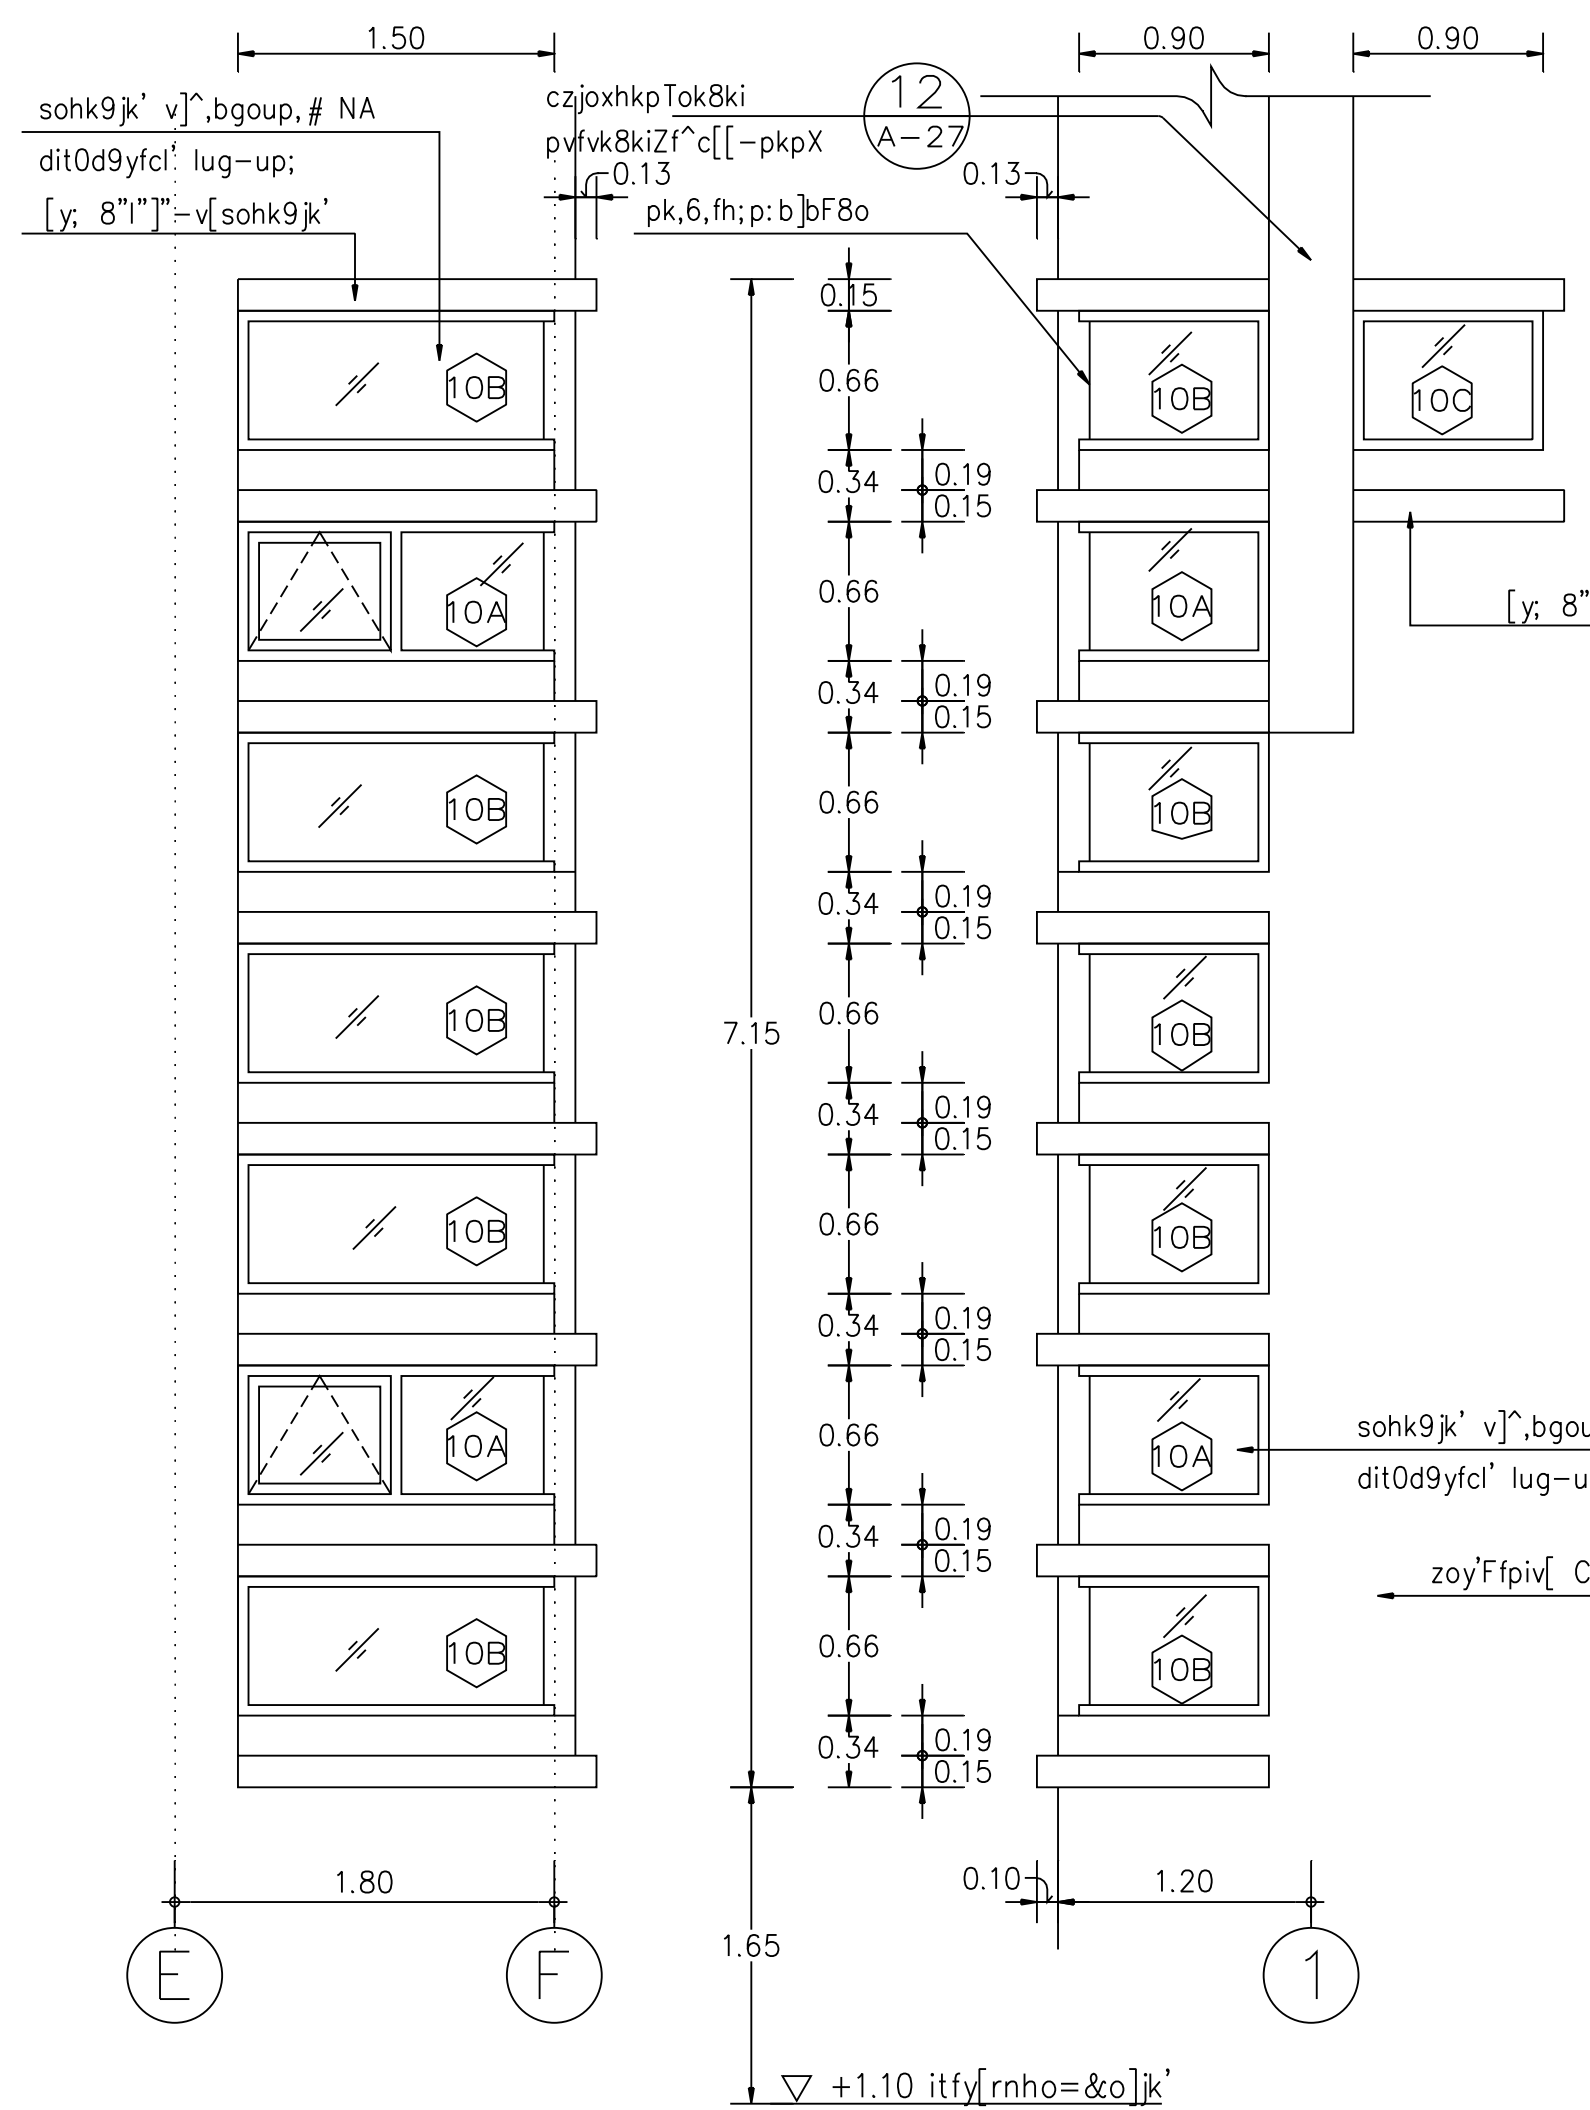

i^xfhksohk9jk',6,d]jv[yowf 14 A-29

k9ikl;o 1 : 50