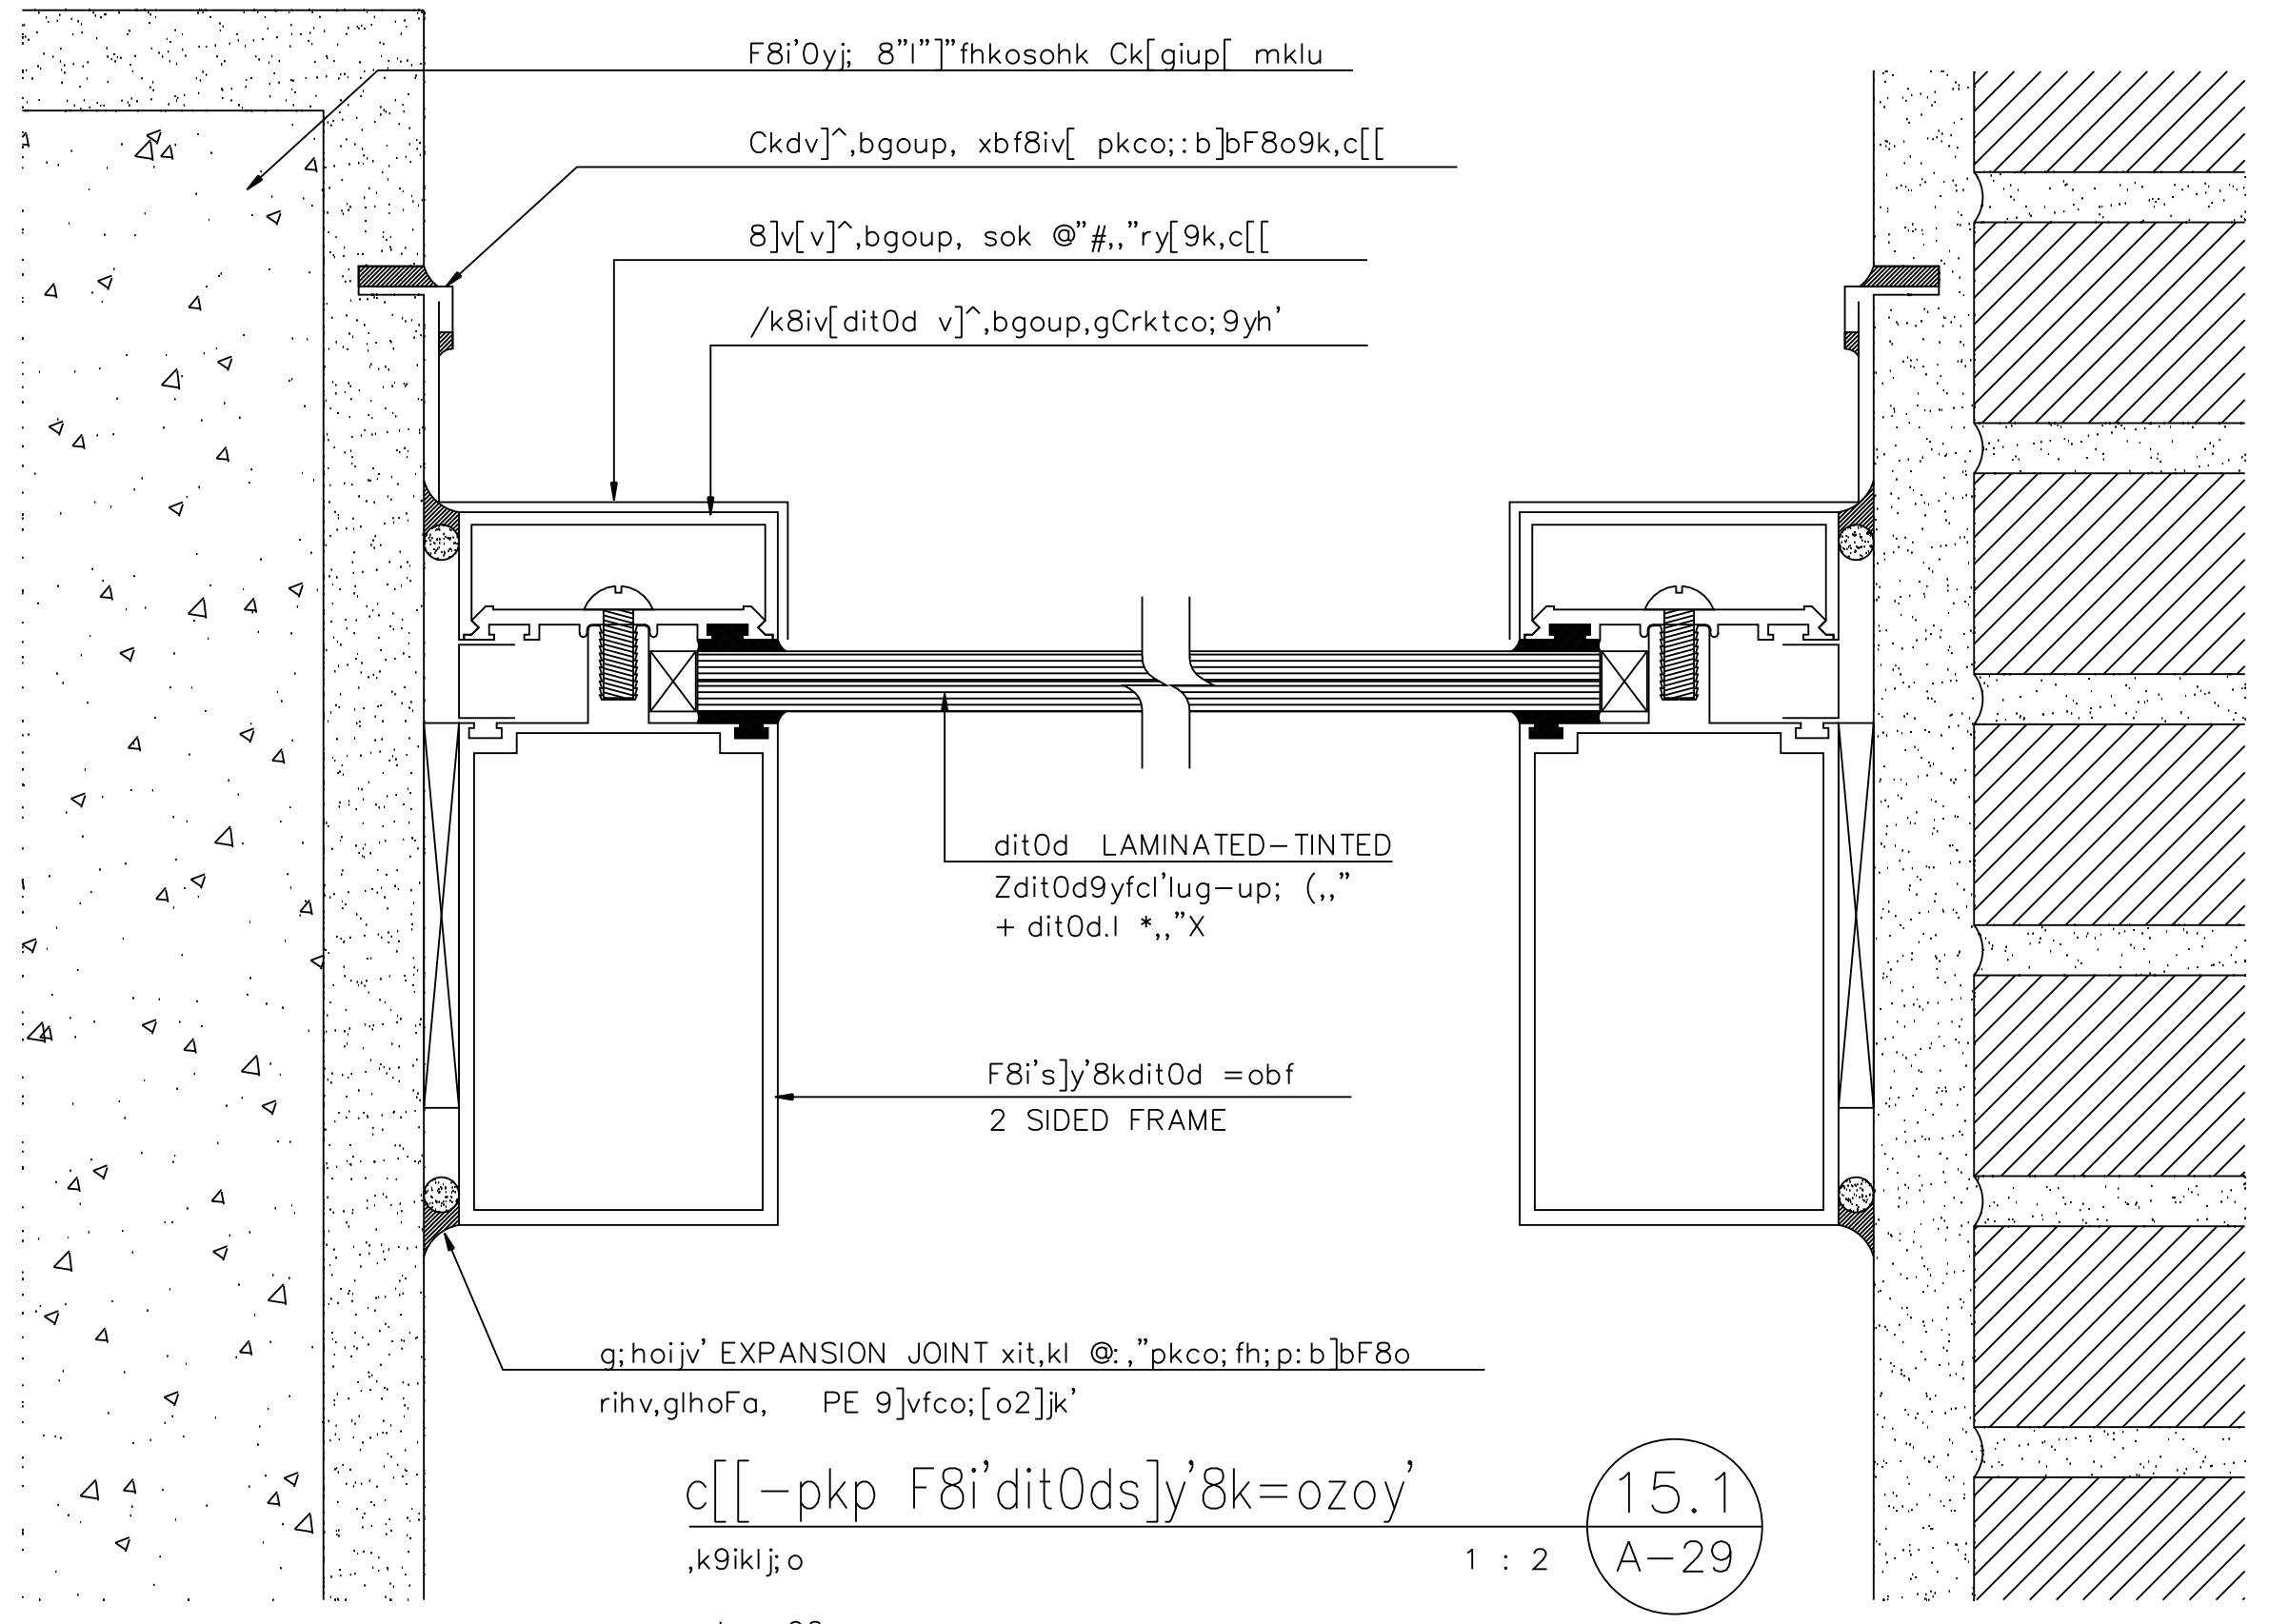

เขียนแบบ ตรวจแบบ อนุมัติแบบ

แก้ไขแบบ วันที่

แบบแสดง

c[[-pkp,6,d]jv[yowf c[[-pkpF8i'dit0ds]y'8k

FILES NO. 6-29

เลขที่แบบ 42

c[[-pkp F8i'dit0ds]y'8k=ozoy' 15.1 A-29

s,kpqs96 F8i' SKYLIGHT c]tdit0d.sh]j' SHOP DRAWING c]f'ikp]tgvuf dki9bf9yh' v6xdilNxitdv[ ikpdk8eo;ic]f'dkiiy[oehsoyd c]tci'. -vvo6,y9b0kdz^hiy[zb]f=v[-v' Td]c]tsinvz^hvvd c] djvodki9bf9yh'0ib'