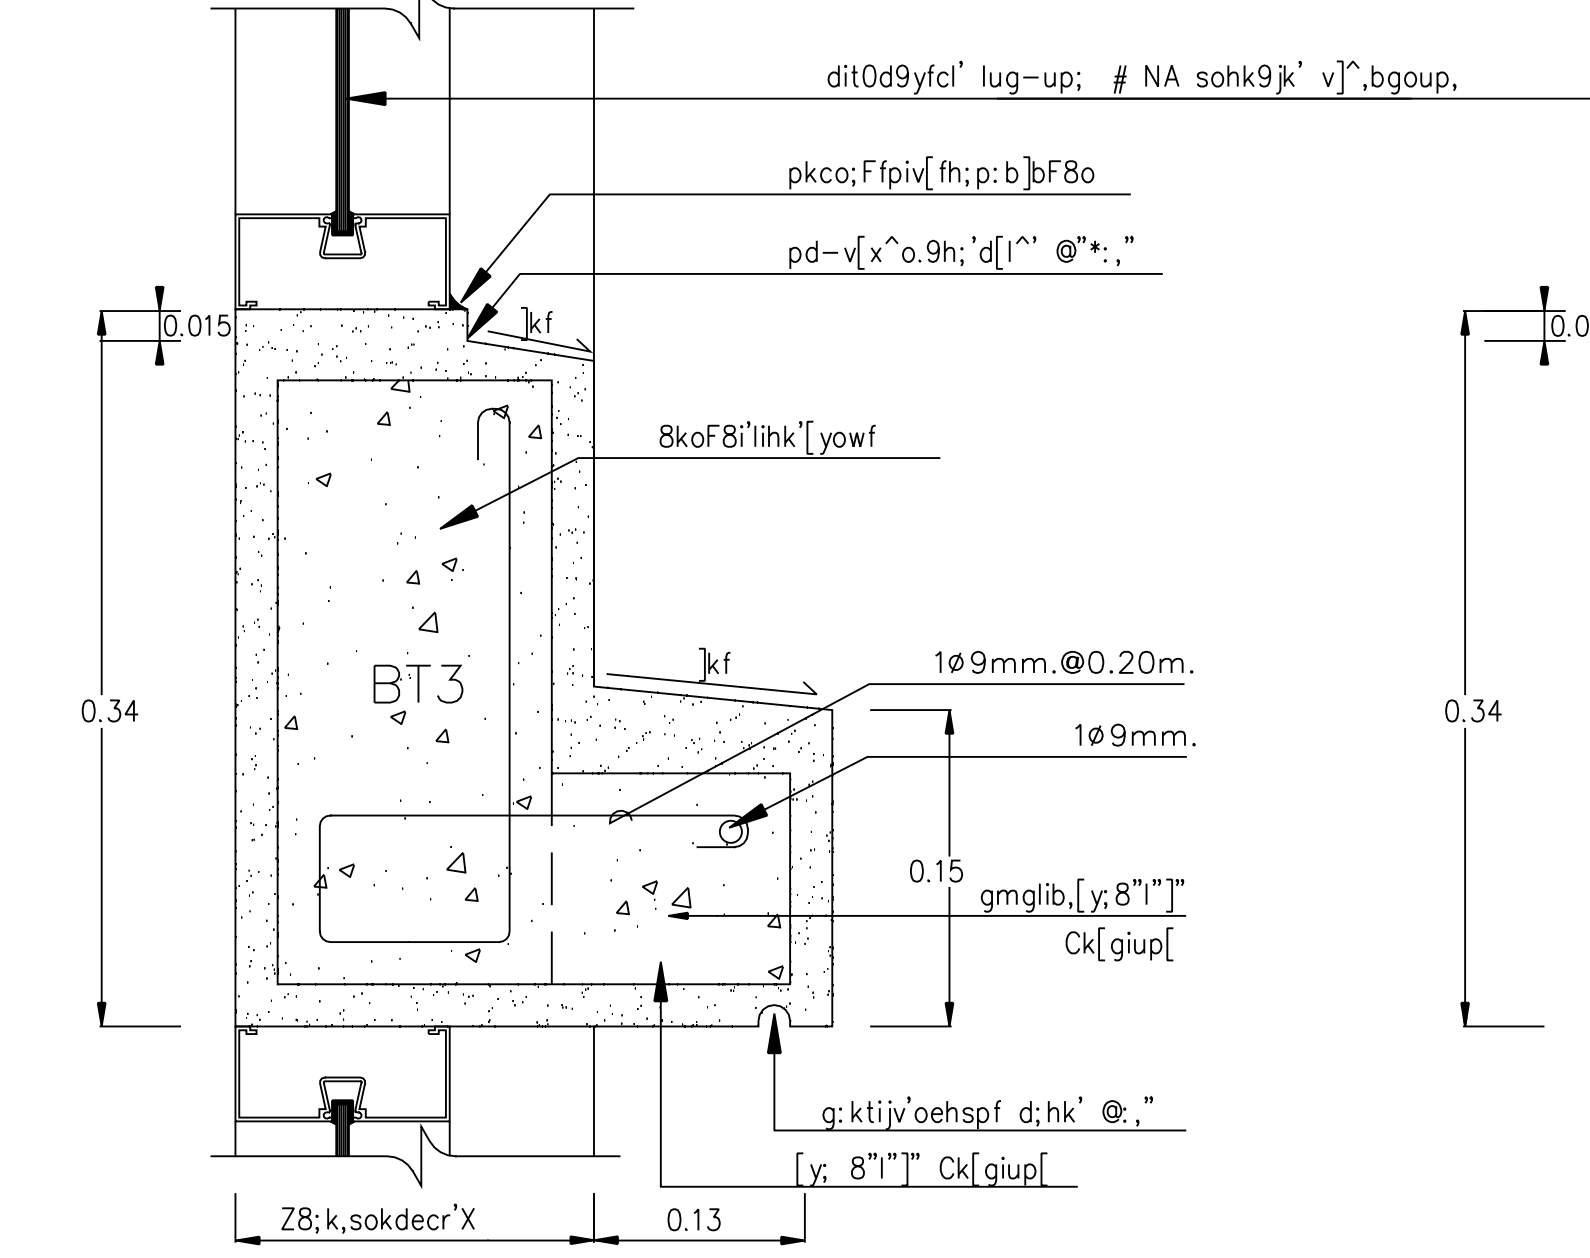

=v[y;myj;wx i^x9yf-pkp [y;8\"/>

k9ikl;o 1 : 5 A-32