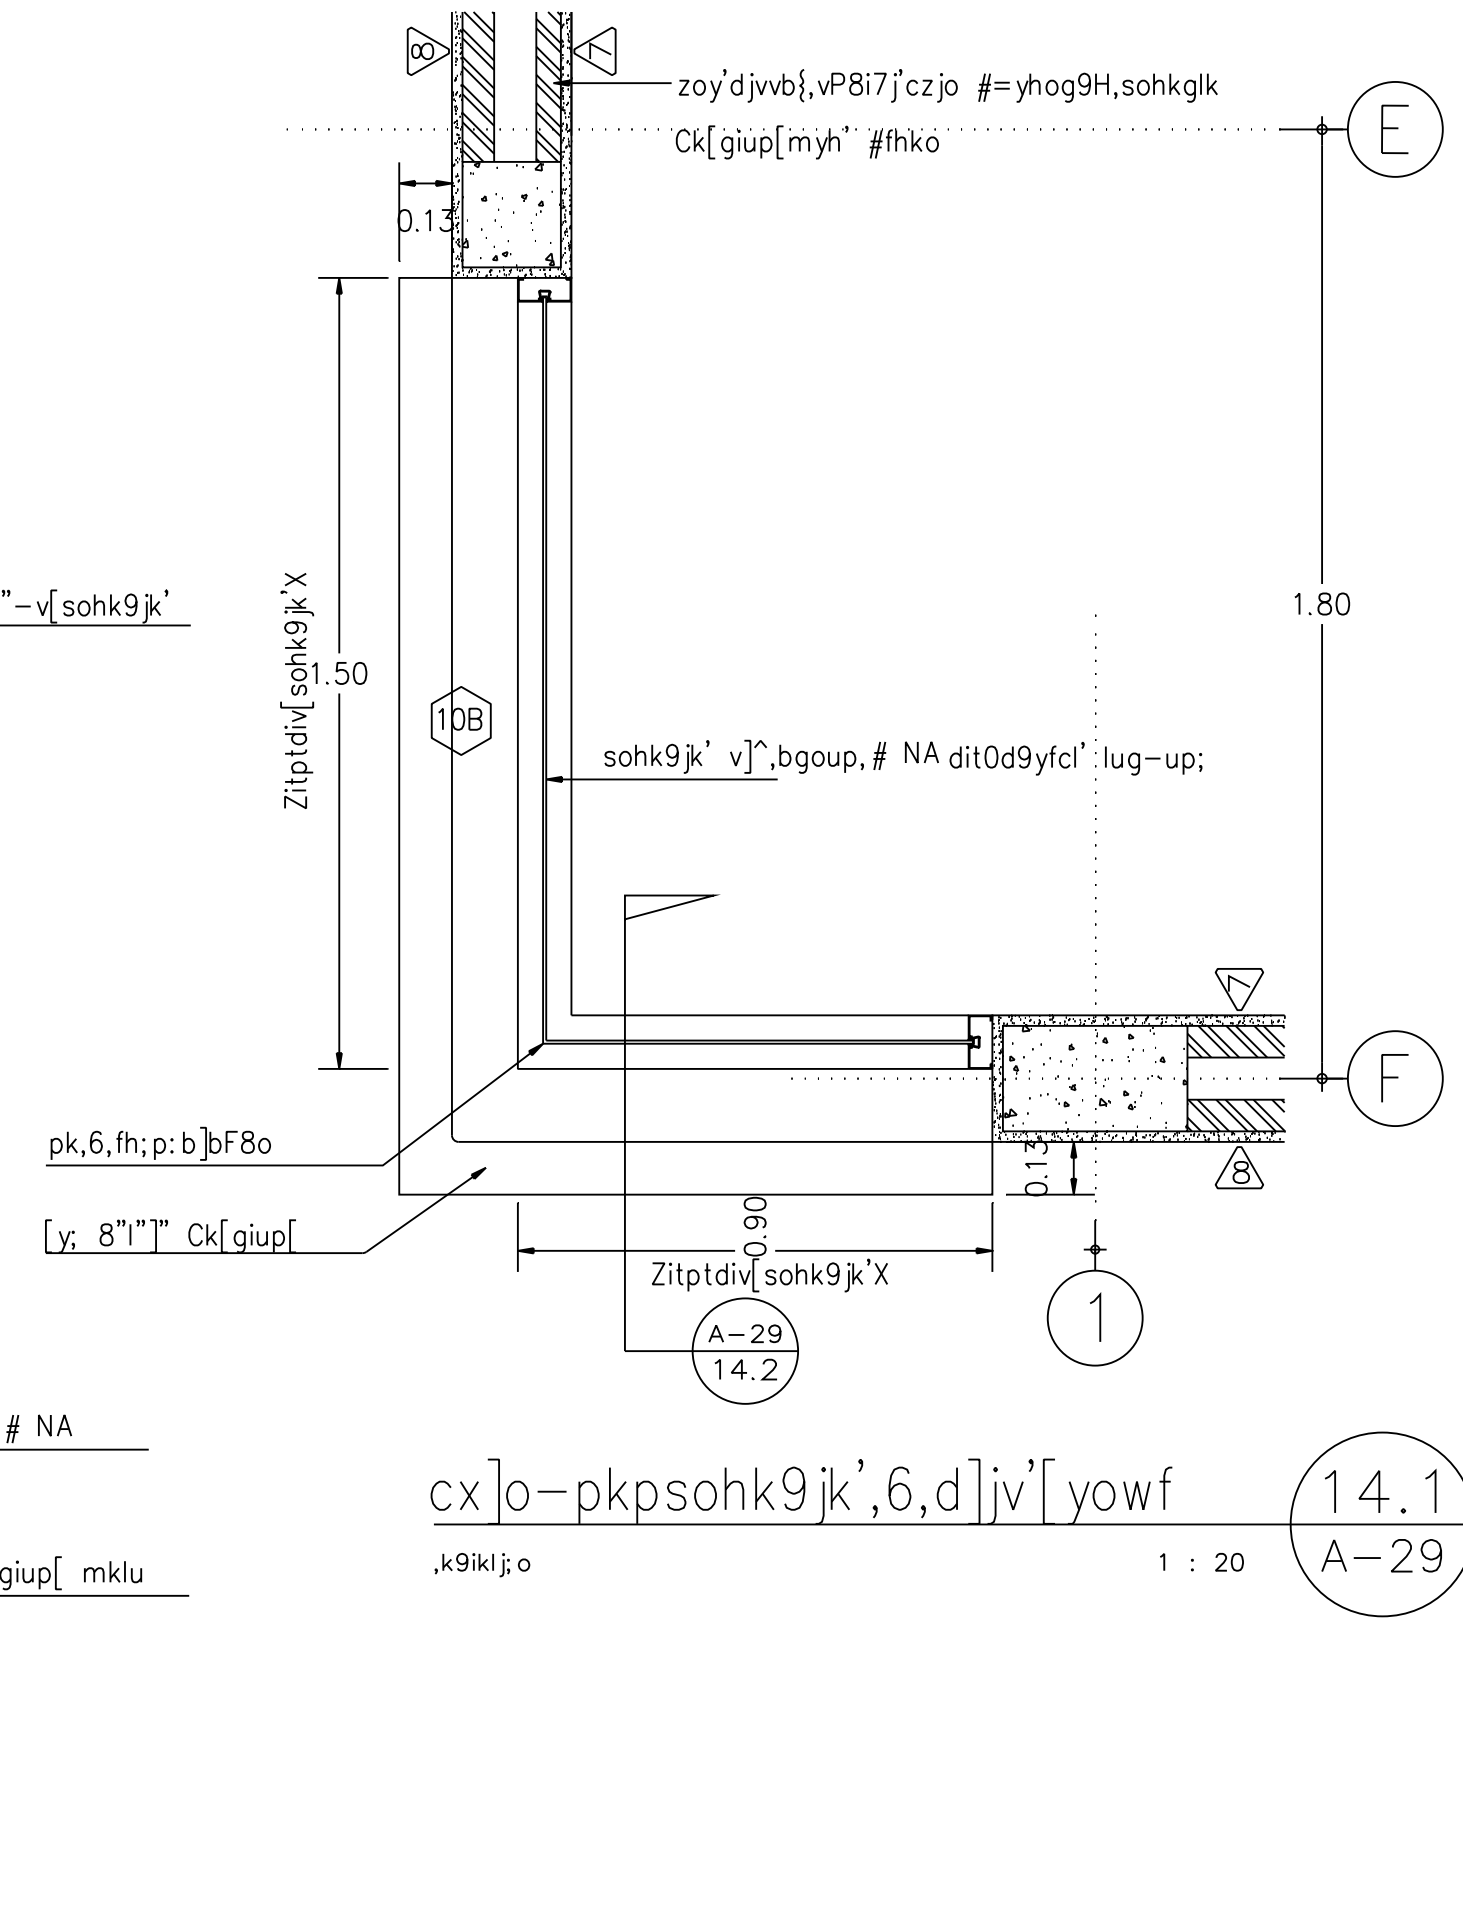

เขียนแบบ ตรวจแบบ อนุมัติแบบ

แก้ไขแบบ วันที่

แบบแสดง

c[[-pkp,6,d]jv[yowf c[[-pkpF8i'dit0ds]y'8k

FILES NO. 6-29

เลขที่แบบ 42

c[[-pkp F8i'dit0ds]y'8k=ozoy' 15.1 A-29

s,kpqs96 F8i' SKYLIGHT c]tdit0d.sh]j' SHOP DRAWING c]f'ikp]tgvuf dki9bf9yh' v6xdilNxitdv[ ikpdk8eo;ic]f'dkiiy[oehsoyd c]tci'. -vvo6,y9b0kdz^hiy[zb]f=v[-v' Td]c]tsinvz^hvvd c] djvodki9bf9yh'0ib'