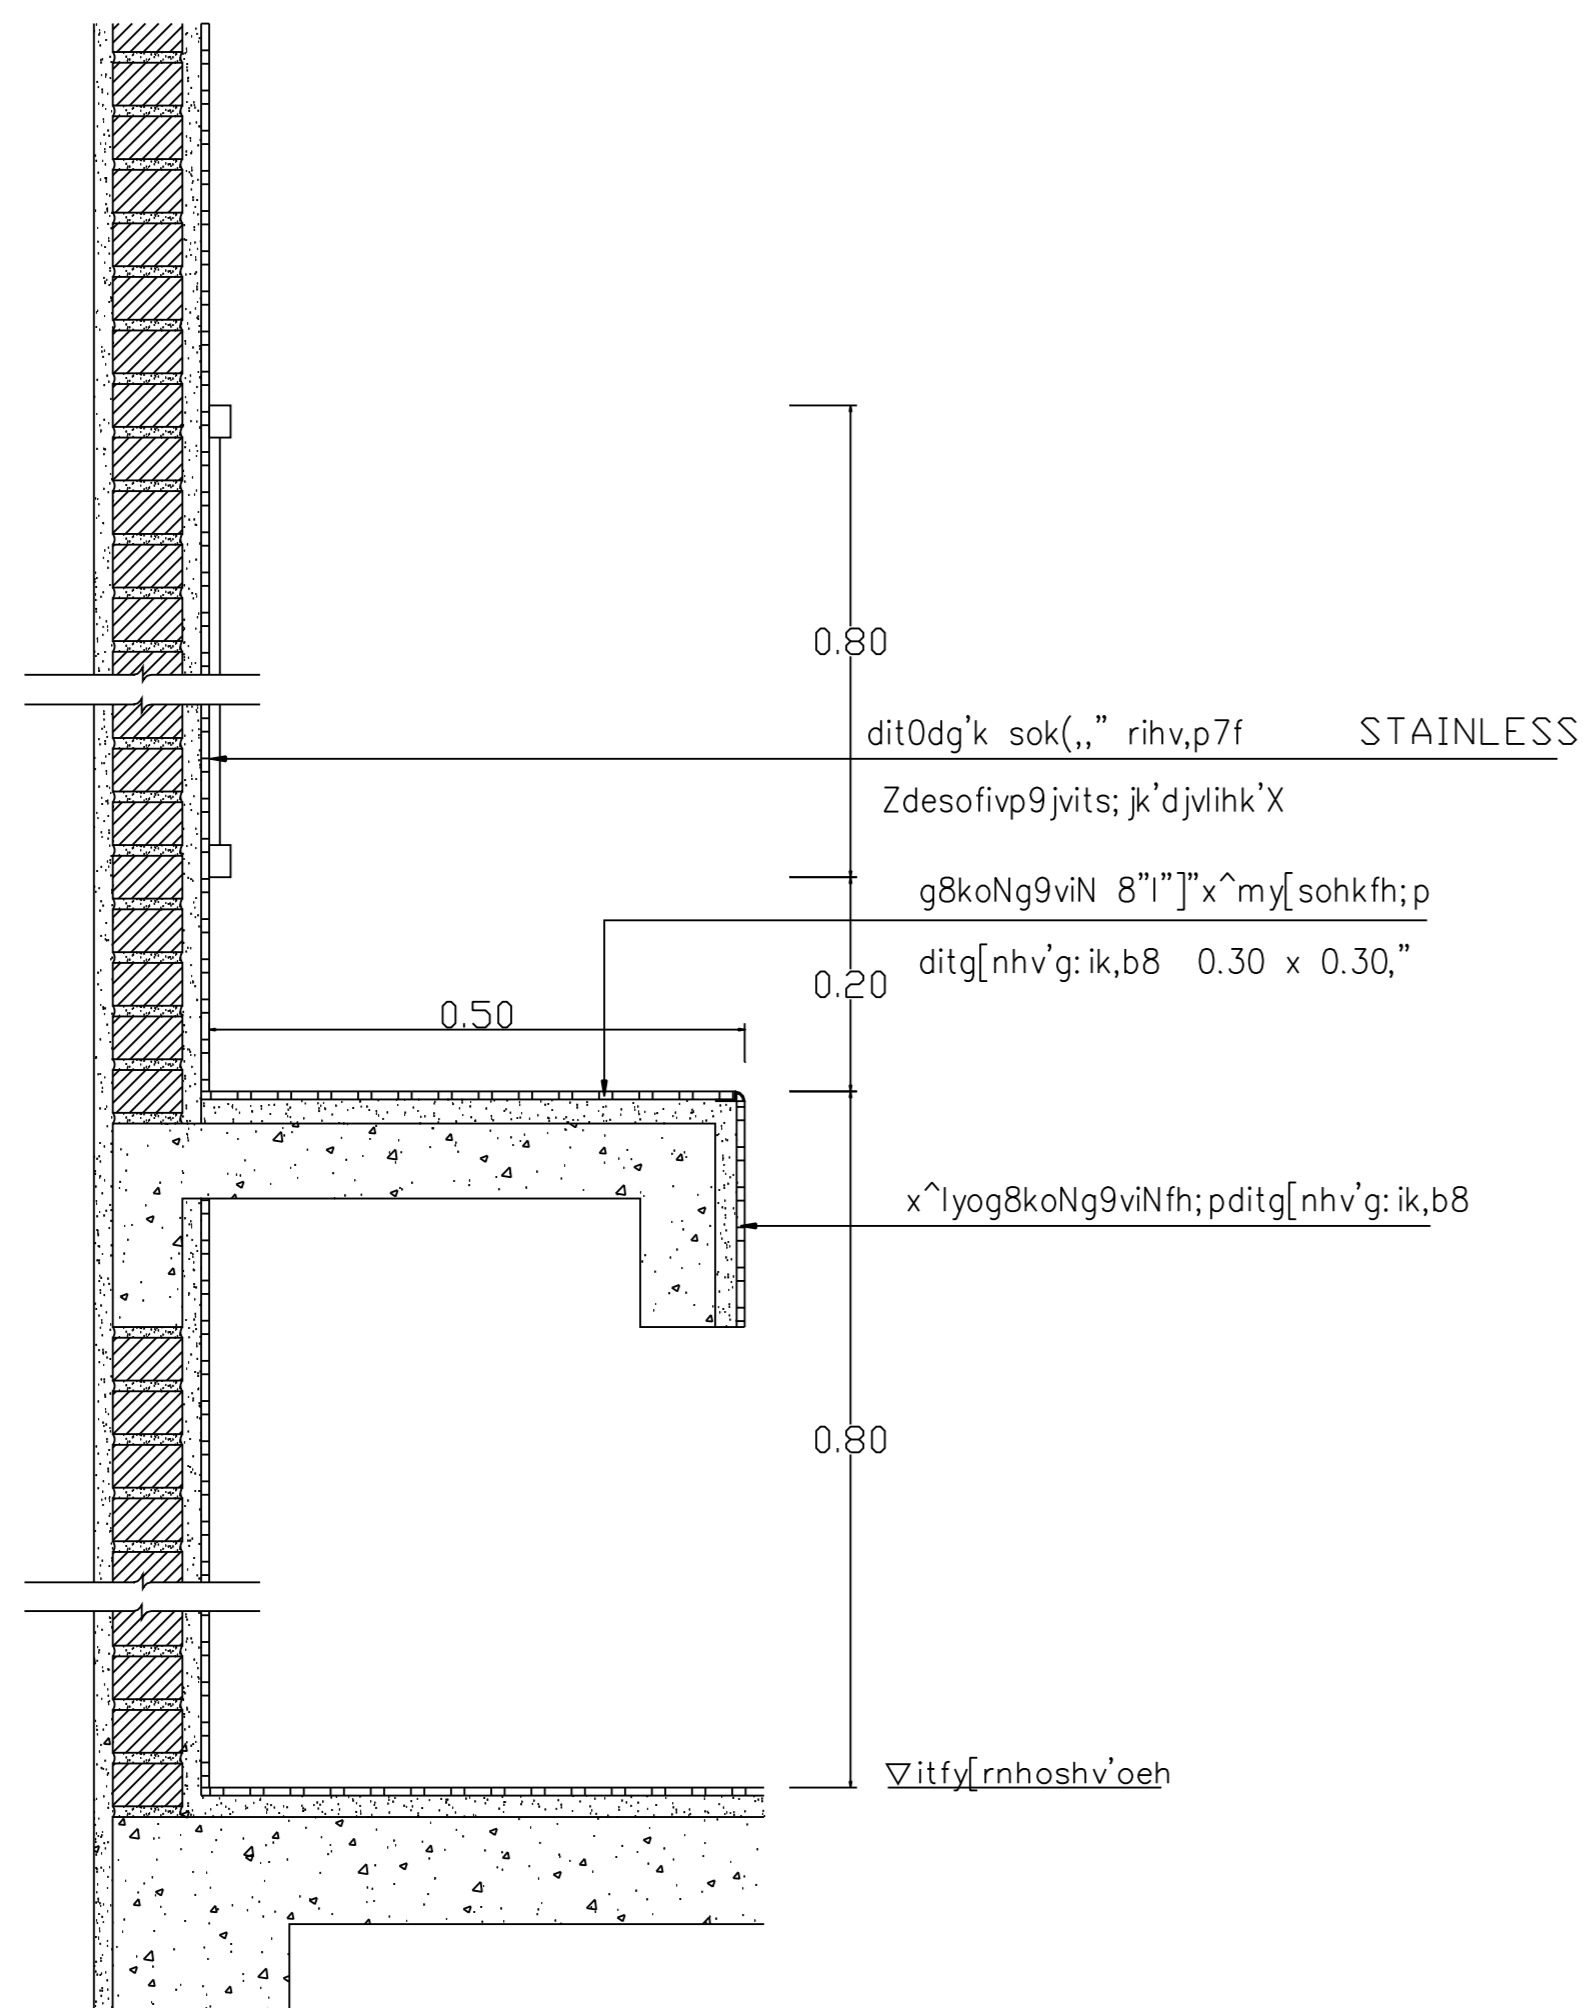

สุขาภิบาล
นายธำรงโรจน์ อุดมประภาม
นายสิทธิชัย ชีวาลัยรักษา

เขียนแบบ

ตรวจแบบ อนุมัติแบบ

แก้ไขแบบ

วันที่

แบบแสดง
ikpdil6-4yIRN c]t c[-pkp
g8koNg9viNvk']hk'sohk

FILES NO. แผนที่
A-16

เลขที่แบบ รวม
42