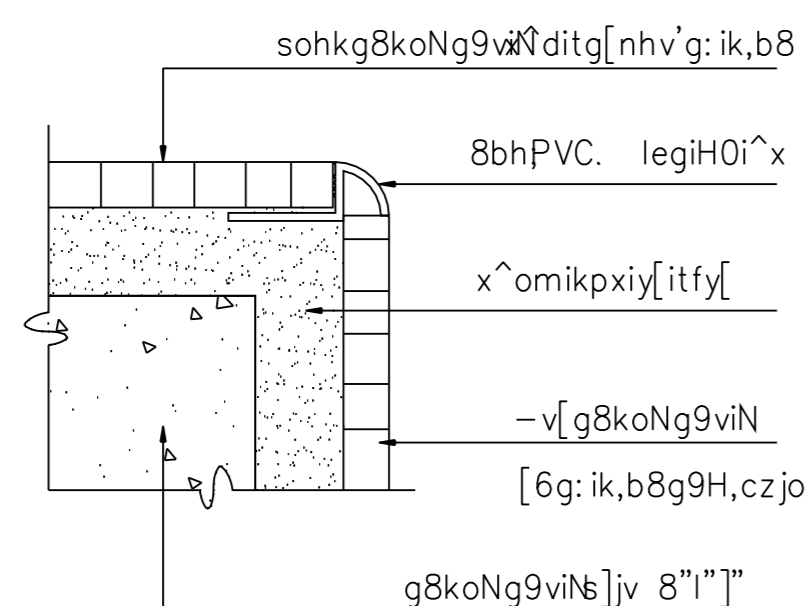

สุขาภิบาล
นายธำรงโรจน์ อุดมประภาม
นายสิทธิชัย ชีวาลัยรักษา

เขียนแบบ

ตรวจแบบ อนุมัติแบบ

แก้ไขแบบ

วันที่

แบบแสดง
ikpdil6-4yIRN c]t c[-pkp
g8koNg9viNvk']hk'sohk

FILES NO. แผนที่
A-16

เลขที่แบบ รวม
42

i^x9yf-pkp g8koNg9viNvk']hk'sohk
.k9iki;o 1 : 10

c[[-pkplyo-v[c]tg8koNg9viN
.k9iki;o 1 : 2

ikpdil6-4yIRN										
lyP]ydKIN	ikpdki	z]b94yIRN	i6jo	lu	v6xdilNxitdv[s,kpgs96
					dUvd	;k]N;	mjvoehfu	mjvoehmbh	vnjoq	
1	F5i6-4yIRN	COTTO AMERICAN STANDARD	C116 TF 2085	-k; -k;		TOTO TS 106 C6 IDEAL STANDARD A4400				v6xdilNxitdv[8j[=6f
1A	F5i6-4yIRN	COTTO AMERICAN STANDARD	C 201 TF 101 P	-k; -k;						c[[oy]pv'
2	vk']hk'sohk	COTTO AMERICAN STANDARD	C007 TF 476	-k; -k;	TOTO TS 104 B8 IDEAL STANDARD A4000	TOTO TS 106 C6 IDEAL STANDARD A4400	COTTO S 283 AMERICAN STANDARD#110333	TOTO TS 301 A + 303 AX IDEAL STANDARD A8100+A8006		lesiy[shv'oeh ③ .=hdUvdff COTTO CT 169 sinv TOTO TS 100
2A	vk']hk'sohk	COTTO AMERICAN STANDARD	C 013 TF 0969	-k; -k;	COTTO CT 163 A2 IDEAL STANDARD A1400	TOTO TS 106 C6 IDEAL STANDARD A4400	COTTO S283 AMERICAN STANDARD#110333	TOTO TS 301 A + 303 AX IDEAL STANDARD A8100+A8006		
3	F5xylk;t	COTTO AMERICAN STANDARD	C 303 TF 6500	-k; -k;		TOTO TS 401 DUF ROYAL SLOAN				
4	mu]ljditfkK	COTTO AMERICAN STANDARD	C 815 TF 9001	-k; -k;						
5	lkp=eit	OASI AMERICAN STANDARD		'k 'k		TOTO TS 106 C6 IDEAL STANDARD A4400				
6	ik;mi'9y; i^x L	COTTO RELY	CT 791 GB 3207 B							
6A	ik;mi'9y;	COTTO RELY	CT 790 GB 3207							ik;pk; (Q :,"
7	-vc-;ozhk	RELY MONOLIGHT	DB 3018 DT 30H							rihv.fh;p BUMPER
8	dit0dg'k	THAI ASAHI GUARDIAN								8;k,sok (,,"
9	dUvd9bfzoy'	TOTO IDEAL STANDARD	TS 102 C6 A4100							9bfl^0kdrnho *Q :,"
s,kpgs96	3 dit0dg'k p7fh;p-v STAINLESS [o3]jk' vpjk'ohvp %9y;2[ko 3 Itfnv'vk']hk'sohkw,j9hv'.lj06dpk' 3 ,6,ditg[nhv'.=h8bPVC. 3 i6-4yIRNc]tv6xdilN .=h-v' COTTO/TOTO , AMERICAN STANDARD sinv gmup[gmjk									