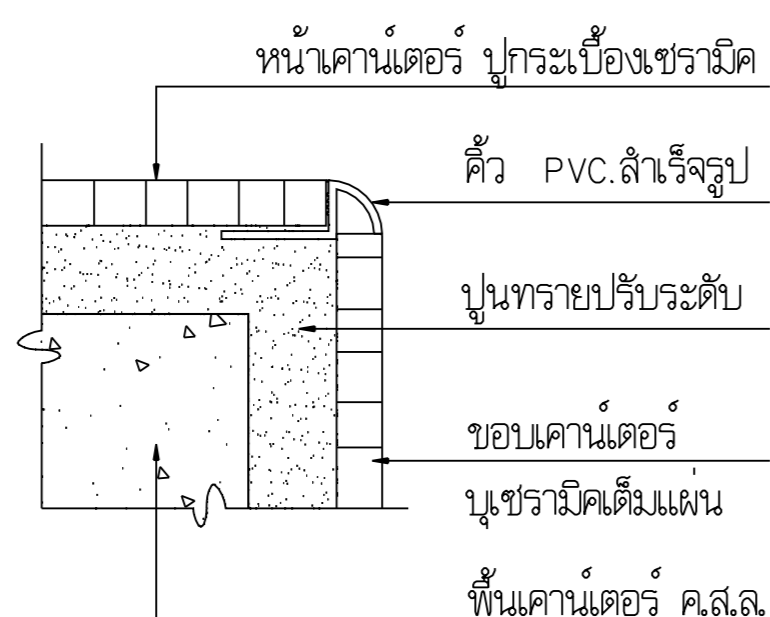

เขียนแบบ

ตรวจแบบ
อนุมัติแบบ

แก้ไขแบบ
ครั้งที่ 2

วันที่ พฤษภาคม 2545

แบบแสดง

รายการสุบภัณฑ์ และ
แบบขยายเคาน์เตอร์อ่างล้างหน้า

FILES NO.
sum d\มาตรฐานอื่น

แผ่นที่
A-16

เลขที่แบบ
รวม

42

รูปตัดขยาย เคาน์เตอร์อ่างล้างหน้า

แบบขยายลิ้นขอบและเคาน์เตอร์

รายการสุบภัณฑ์

สัญลักษณ์	รายการ	ผลิตภัณฑ์	รุ่น	สี	อุปกรณ์ประกอบ					หมายเหตุ
					ก๊อก	วาล์ว	ท่อน้ำดี	ท่อน้ำทิ้ง	อื่นๆ	
1	โถสุบภัณฑ์	COTTO	C116	ขาว		TOTO TS 106 C6				อุปกรณ์ประกอบครบชุด
		AMERICAN STANDARD	TF 2085	ขาว		IDEAL STANDARD A4400				
1A	โถสุบภัณฑ์	COTTO	C 201	ขาว						แบบนั่งยอง
		AMERICAN STANDARD	TF 101 P	ขาว						
2	อ่างล้างหน้า	COTTO	C007	ขาว	TOTO TS 104 B8	TOTO TS 106 C6	COTTO S 283	TOTO TS 301 A + 303 AX		ลิ้นสำหรับห้องน้ำ 3 ใช้ก๊อกกด
		AMERICAN STANDARD	TF 476	ขาว	IDEAL STANDARD A4000	IDEAL STANDARD A4400	AMERICAN STANDARD#110333	IDEAL STANDARD A8100+A8006		
2A	อ่างล้างหน้า	COTTO	C 013	ขาว	COTTO CT 163 A2	TOTO TS 106 C6	COTTO S283	TOTO TS 301 A + 303 AX		
		AMERICAN STANDARD	TF 0969	ขาว	IDEAL STANDARD A1400	IDEAL STANDARD A4400	AMERICAN STANDARD#110333	IDEAL STANDARD A8100+A8006		
3	โถปัสสาวะ	COTTO	C 303	ขาว		TOTO TS 401 DUF				
		AMERICAN STANDARD	TF 6500	ขาว		ROYAL SLOAN				
4	ที่ใส่กระดาษ	COTTO	C 815	ขาว						
		AMERICAN STANDARD	TF 9001	ขาว						
5	สายชำระ	OASI		งา		TOTO TS 106 C6				
		AMERICAN STANDARD	DOUCHE A4500	งา		IDEAL STANDARD A4400				
6	ราวทรงตัวรูป L	COTTO	CT 791							
		RELY	GB 3207 B							
7	ขอบวงน้	RELY	DB 3018							พร้อมด้วย BUMPER
		MONOLIGHT	DT 30H							
8	กระจกเงา	THAI ASAHI								ความหนา 6 มม. ขึ้นล่างขนาด 0.60x0.90m. ขึ้นบนขนาด 0.90x0.80m.
		GUARDIAN								
9	ก๊อกติดผนัง	TOTO	TS 102 C6							ติดตั้งจากพื้น 50 ซม.
		IDEAL STANDARD	A4100							
หมายเหตุ	<ul style="list-style-type: none"> - กระจกเงา ยึดด้วยขอยึด STAINLESS บน-ล่าง อย่างน้อย 4ตัว/บาน - สะดืออ่างล้างหน้าไม่ต้องใส่ลูกยาง - มุมกระเบื้องใช้คิ้ว PVC. - สุบภัณฑ์และอุปกรณ์ ใช้ของ COTTO/TOTO , AMERICAN STANDARD หรือ เทียบเท่า 									