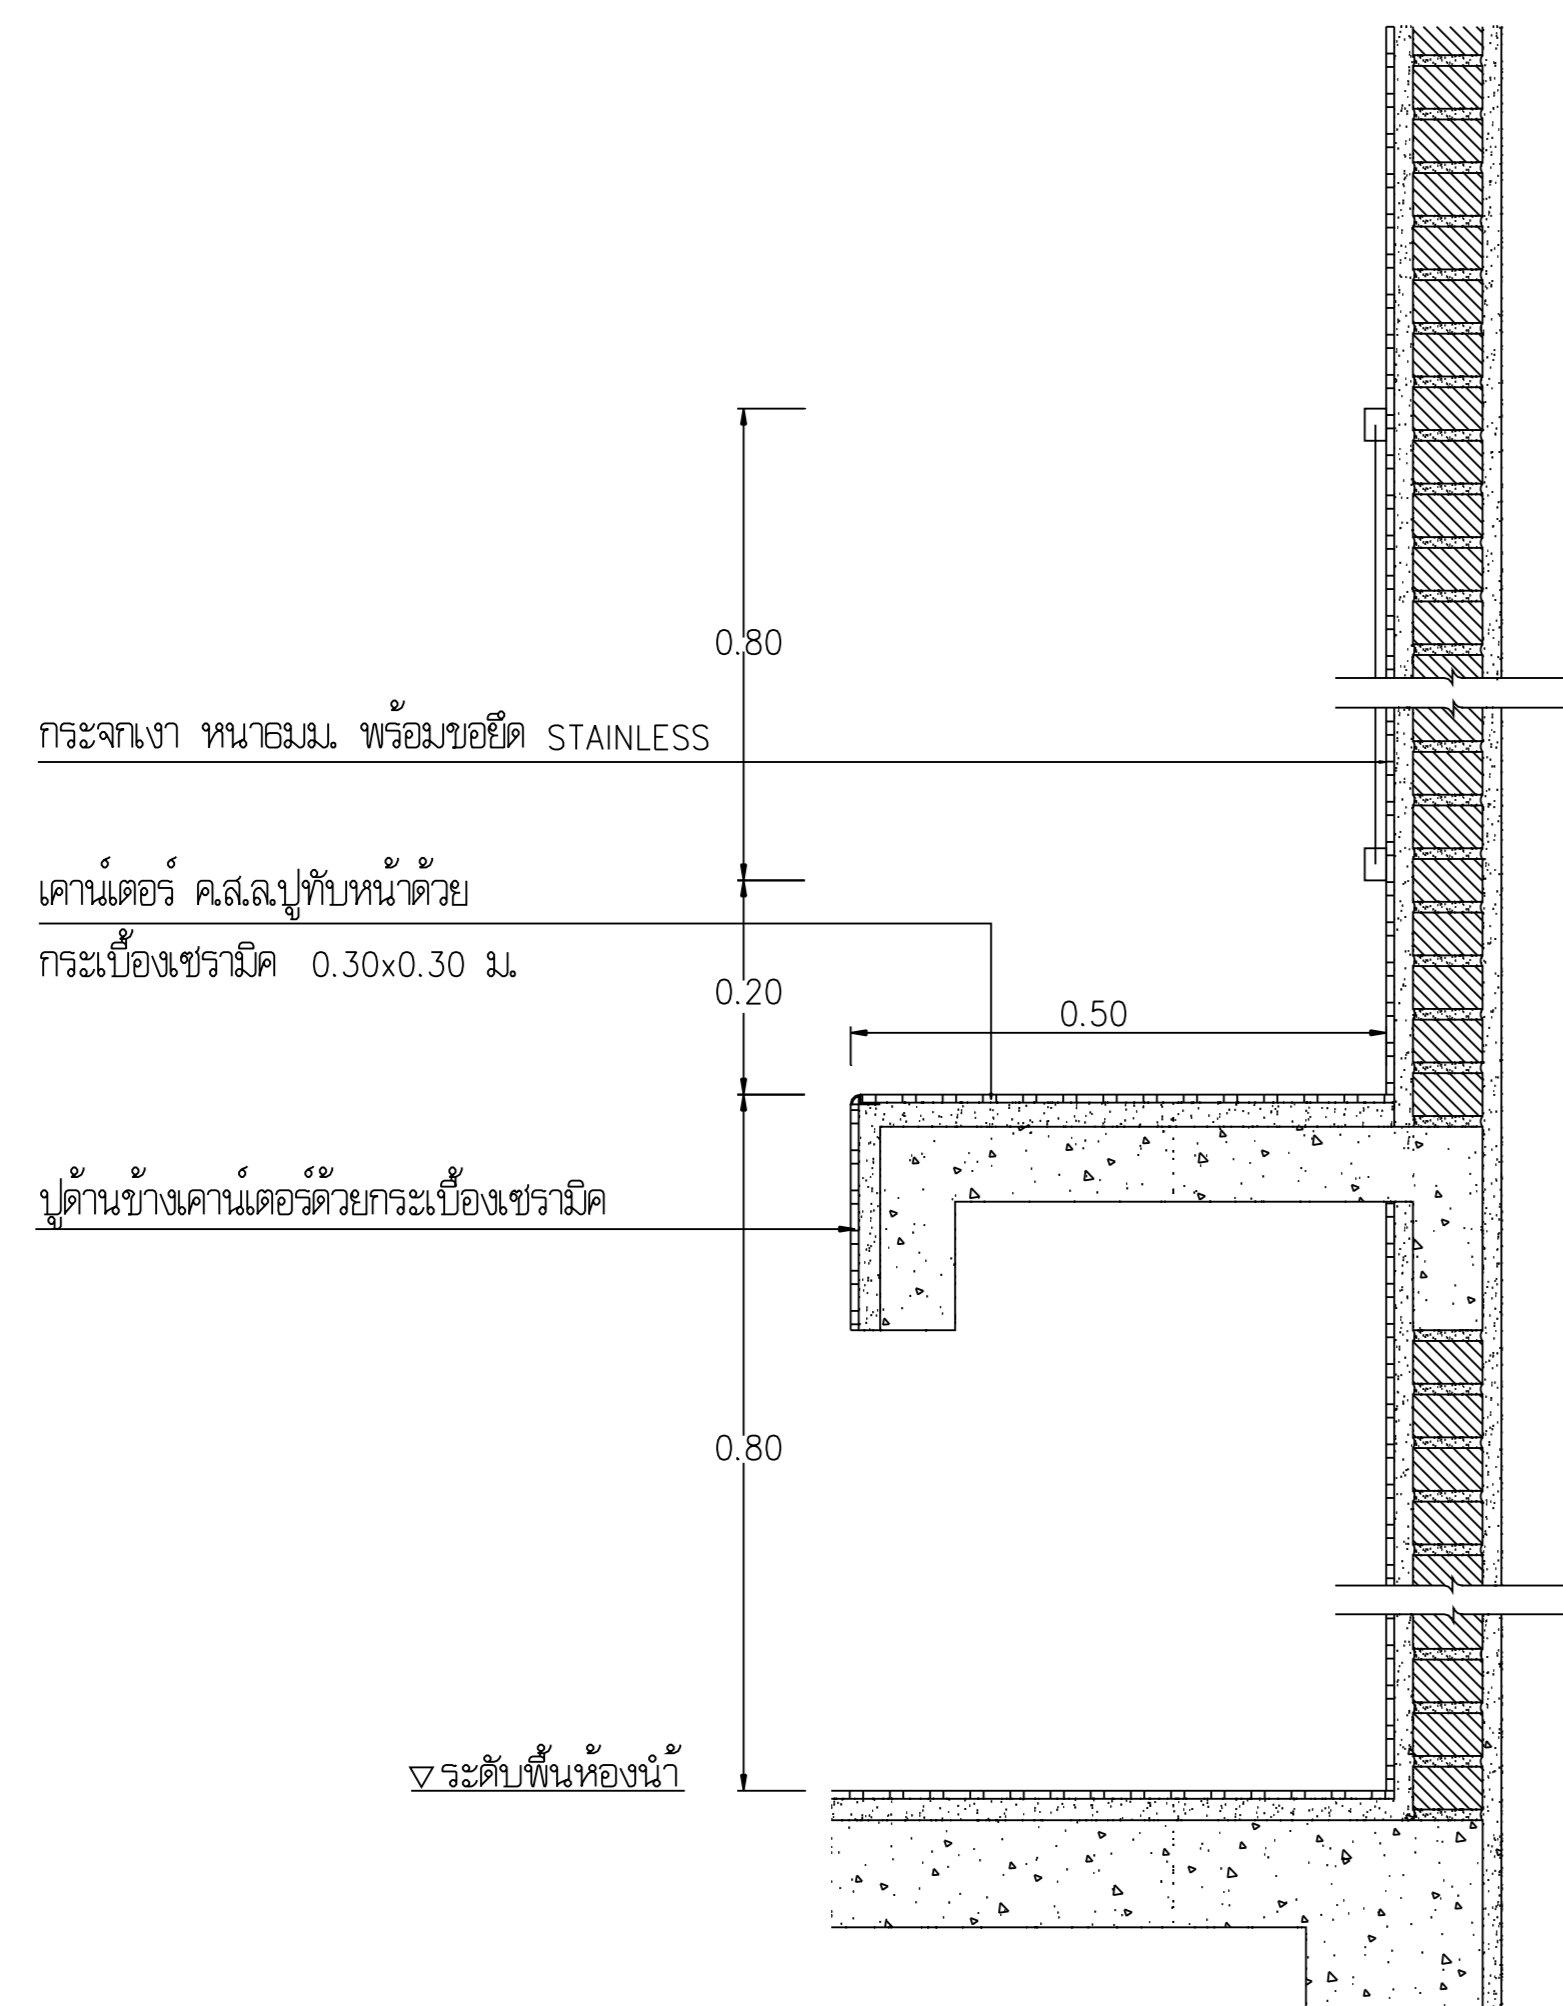

เลขที่แบบ
รวม

42

รูปตัดขยาย เคาน์เตอร์อ่างล้างหน้า

แบบขยายลิ้นขอบและเคาน์เตอร์

รายการสุบภัณฑ์

สัญลักษณ์	รายการ	ผลิตภัณฑ์	รุ่น	สี	อุปกรณ์ประกอบ					หมายเหตุ
					ก๊อก	วาล์ว	ท่อน้ำดี	ท่อน้ำทิ้ง	อื่นๆ	
1	โถสุบภัณฑ์	COTTO	C116	ขาว		TOTO TS 106 C6				อุปกรณ์ประกอบครบชุด
		AMERICAN STANDARD	TF 2085	ขาว		IDEAL STANDARD A4400				
1A	โถสุบภัณฑ์	COTTO	C 201	ขาว						แบบนั่งยอง
		AMERICAN STANDARD	TF 101 P	ขาว						
2	อ่างล้างหน้า	COTTO	C007	ขาว	TOTO TS 104 B8	TOTO TS 106 C6	COTTO S 283	TOTO TS 301 A + 303 AX		ลิ้นสำหรับห้องน้ำ 3 ใช้ก๊อกกด
		AMERICAN STANDARD	TF 476	ขาว	IDEAL STANDARD A4000	IDEAL STANDARD A4400	AMERICAN STANDARD#110333	IDEAL STANDARD A8100+A8006		
2A	อ่างล้างหน้า	COTTO	C 013	ขาว	COTTO CT 163 A2	TOTO TS 106 C6	COTTO S283	TOTO TS 301 A + 303 AX		
		AMERICAN STANDARD	TF 0969	ขาว	IDEAL STANDARD A1400	IDEAL STANDARD A4400	AMERICAN STANDARD#110333	IDEAL STANDARD A8100+A8006		
3	โถปัสสาวะ	COTTO	C 303	ขาว		TOTO TS 401 DUF				
		AMERICAN STANDARD	TF 6500	ขาว		ROYAL SLOAN				
4	ที่ใส่กระดาษ	COTTO	C 815	ขาว						
		AMERICAN STANDARD	TF 9001	ขาว						
5	สายชำระ	OASI		งา		TOTO TS 106 C6				
		AMERICAN STANDARD	DOUCHE A4500	งา		IDEAL STANDARD A4400				
6	ราวทรงตัวรูป L	COTTO	CT 791							
		RELY	GB 3207 B							
7	ขอบวงน้	RELY	DB 3018							พร้อมด้วย BUMPER
		MONOLIGHT	DT 30H							
8	กระจกเงา	THAI ASAHI								ความหนา 6 มม. ขึ้นล่างขนาด 0.60x0.90m. ขึ้นบนขนาด 0.90x0.80m.
		GUARDIAN								
9	ก๊อกติดผนัง	TOTO	TS 102 C6							ติดตั้งจากพื้น 50 ซม.
		IDEAL STANDARD	A4100							
หมายเหตุ	<ul style="list-style-type: none"> - กระจกเงา ยึดด้วยขอยึด STAINLESS บน-ล่าง อย่างน้อย 4ตัว/บาน - สะดืออ่างล้างหน้าไม่ต้องใส่ลูกยาง - มุมกระเบื้องใช้คิ้ว PVC. - สุบภัณฑ์และอุปกรณ์ ใช้ของ COTTO/TOTO , AMERICAN STANDARD หรือ เทียบเท่า 									