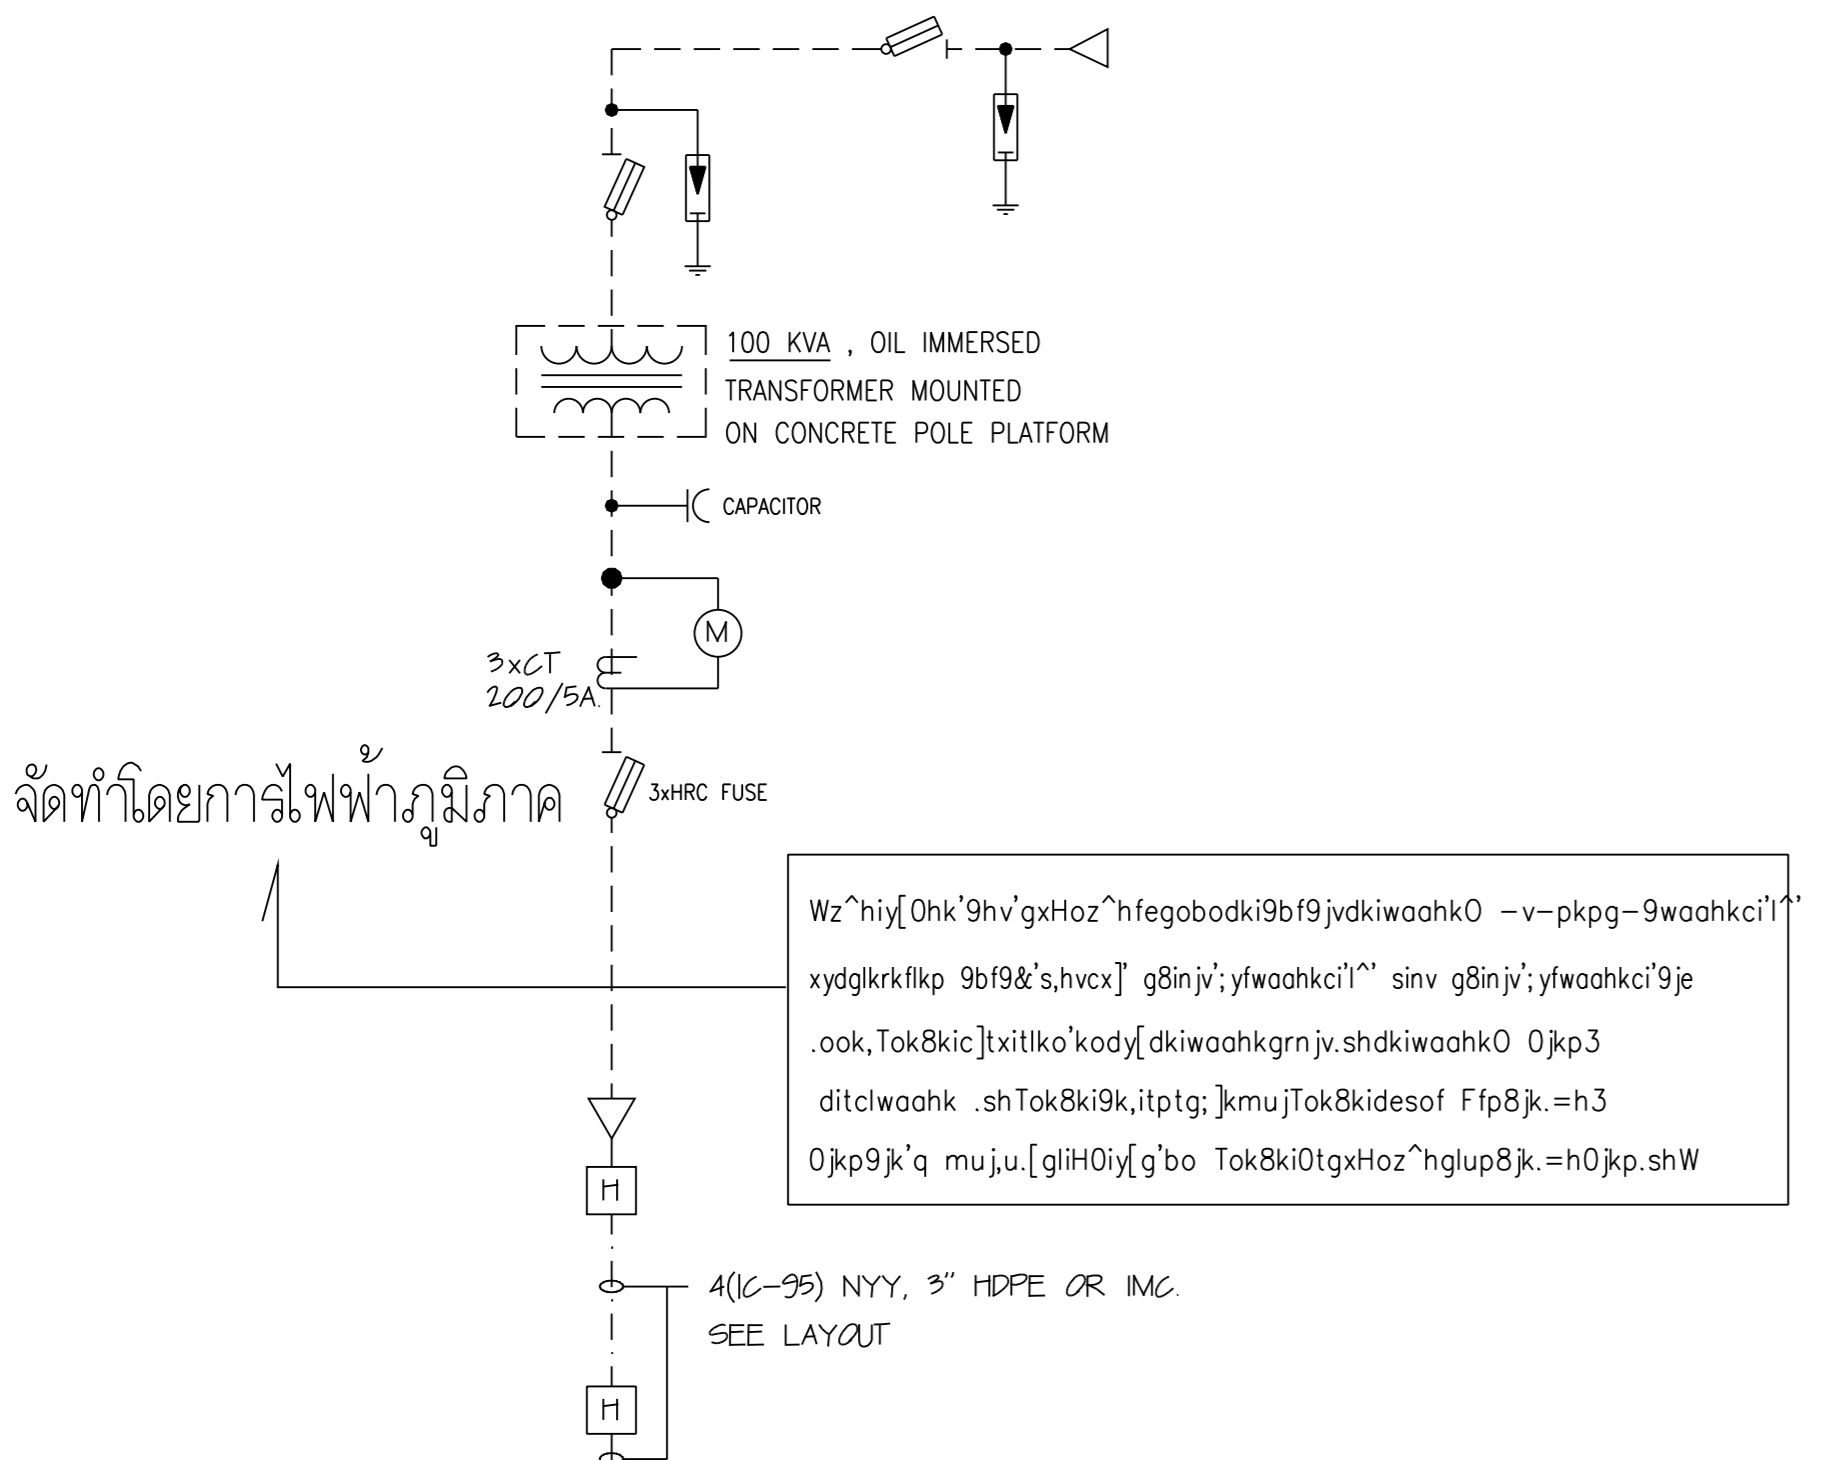

เขียนแบบ
ค.ร. ๑

ตรวจแบบ
อนุวัติแบบ

แก้ไขแบบ
ครั้งที่ 1

วันที่
มกราคม 2545

แบบแสดง
โดยกรมระบบไฟฟ้า
ขยายการติดตั้งอุปกรณ์ CAM SWITCH

FILES NO.	แผ่นที่
	EE-03
เลขที่แบบ	รวม
	12

Wz^hiy[Ohk^9hv^gxHoz^hfegobodki9bf9jvdkwaahkO -v-pkpg-9waahki1^
xydgrkrflkp 9bf9&'s,hvcx] g8inj'; yfwaahki1^ sinv g8inj'; yfwaahki1^9je
.ook,Tok8kic]xitiiko^kody[dkwaahkgrnjv.shdkwaahkO 0]kp3
ditlwaahk .shTok8ki9k,iptg;]kmuj]Tok8kidesof Ffp8jk.=h3
0]kp9]k'q muju.[gliH0iy]g'bo Tok8ki0tgxHoz^hgup8jk.=h0]kp.shW