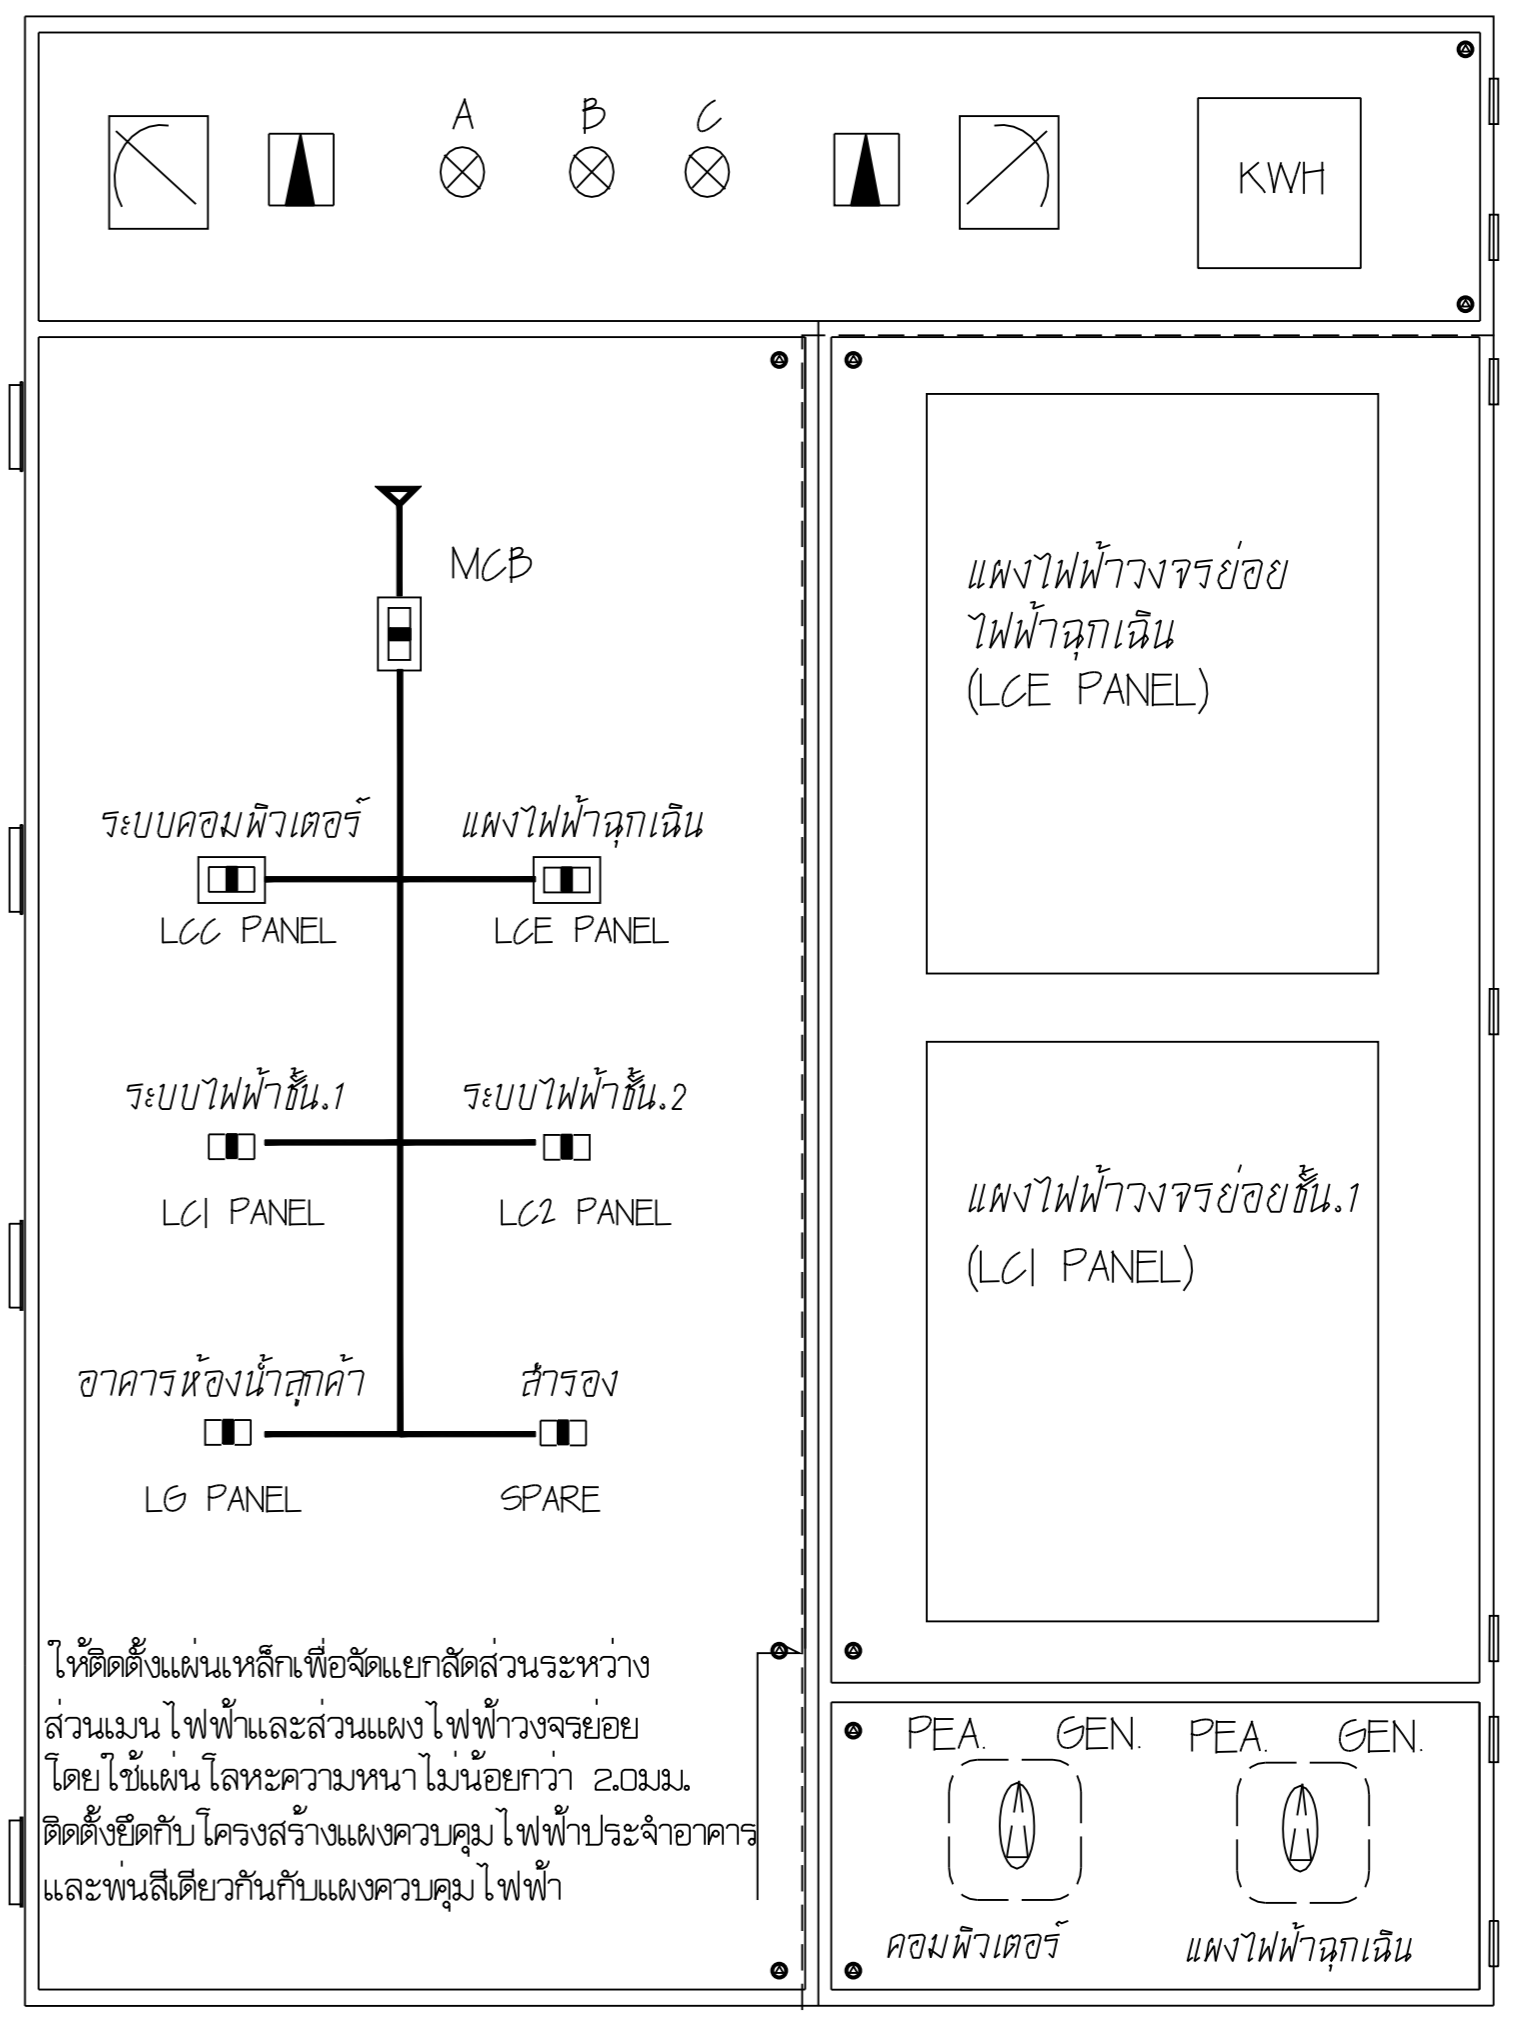

c[[cl'f'dki9bf9yh'v6xdilNwaahk [oc'8;[86,waahkx]it0evk8kileoyd'ko c]t]9ecso]9bf9yh'cz]j]o]x]h]k]p r]k]l9b8l]y]d]v]y]d]Ki]w]m]p ;]v]y]d]AK