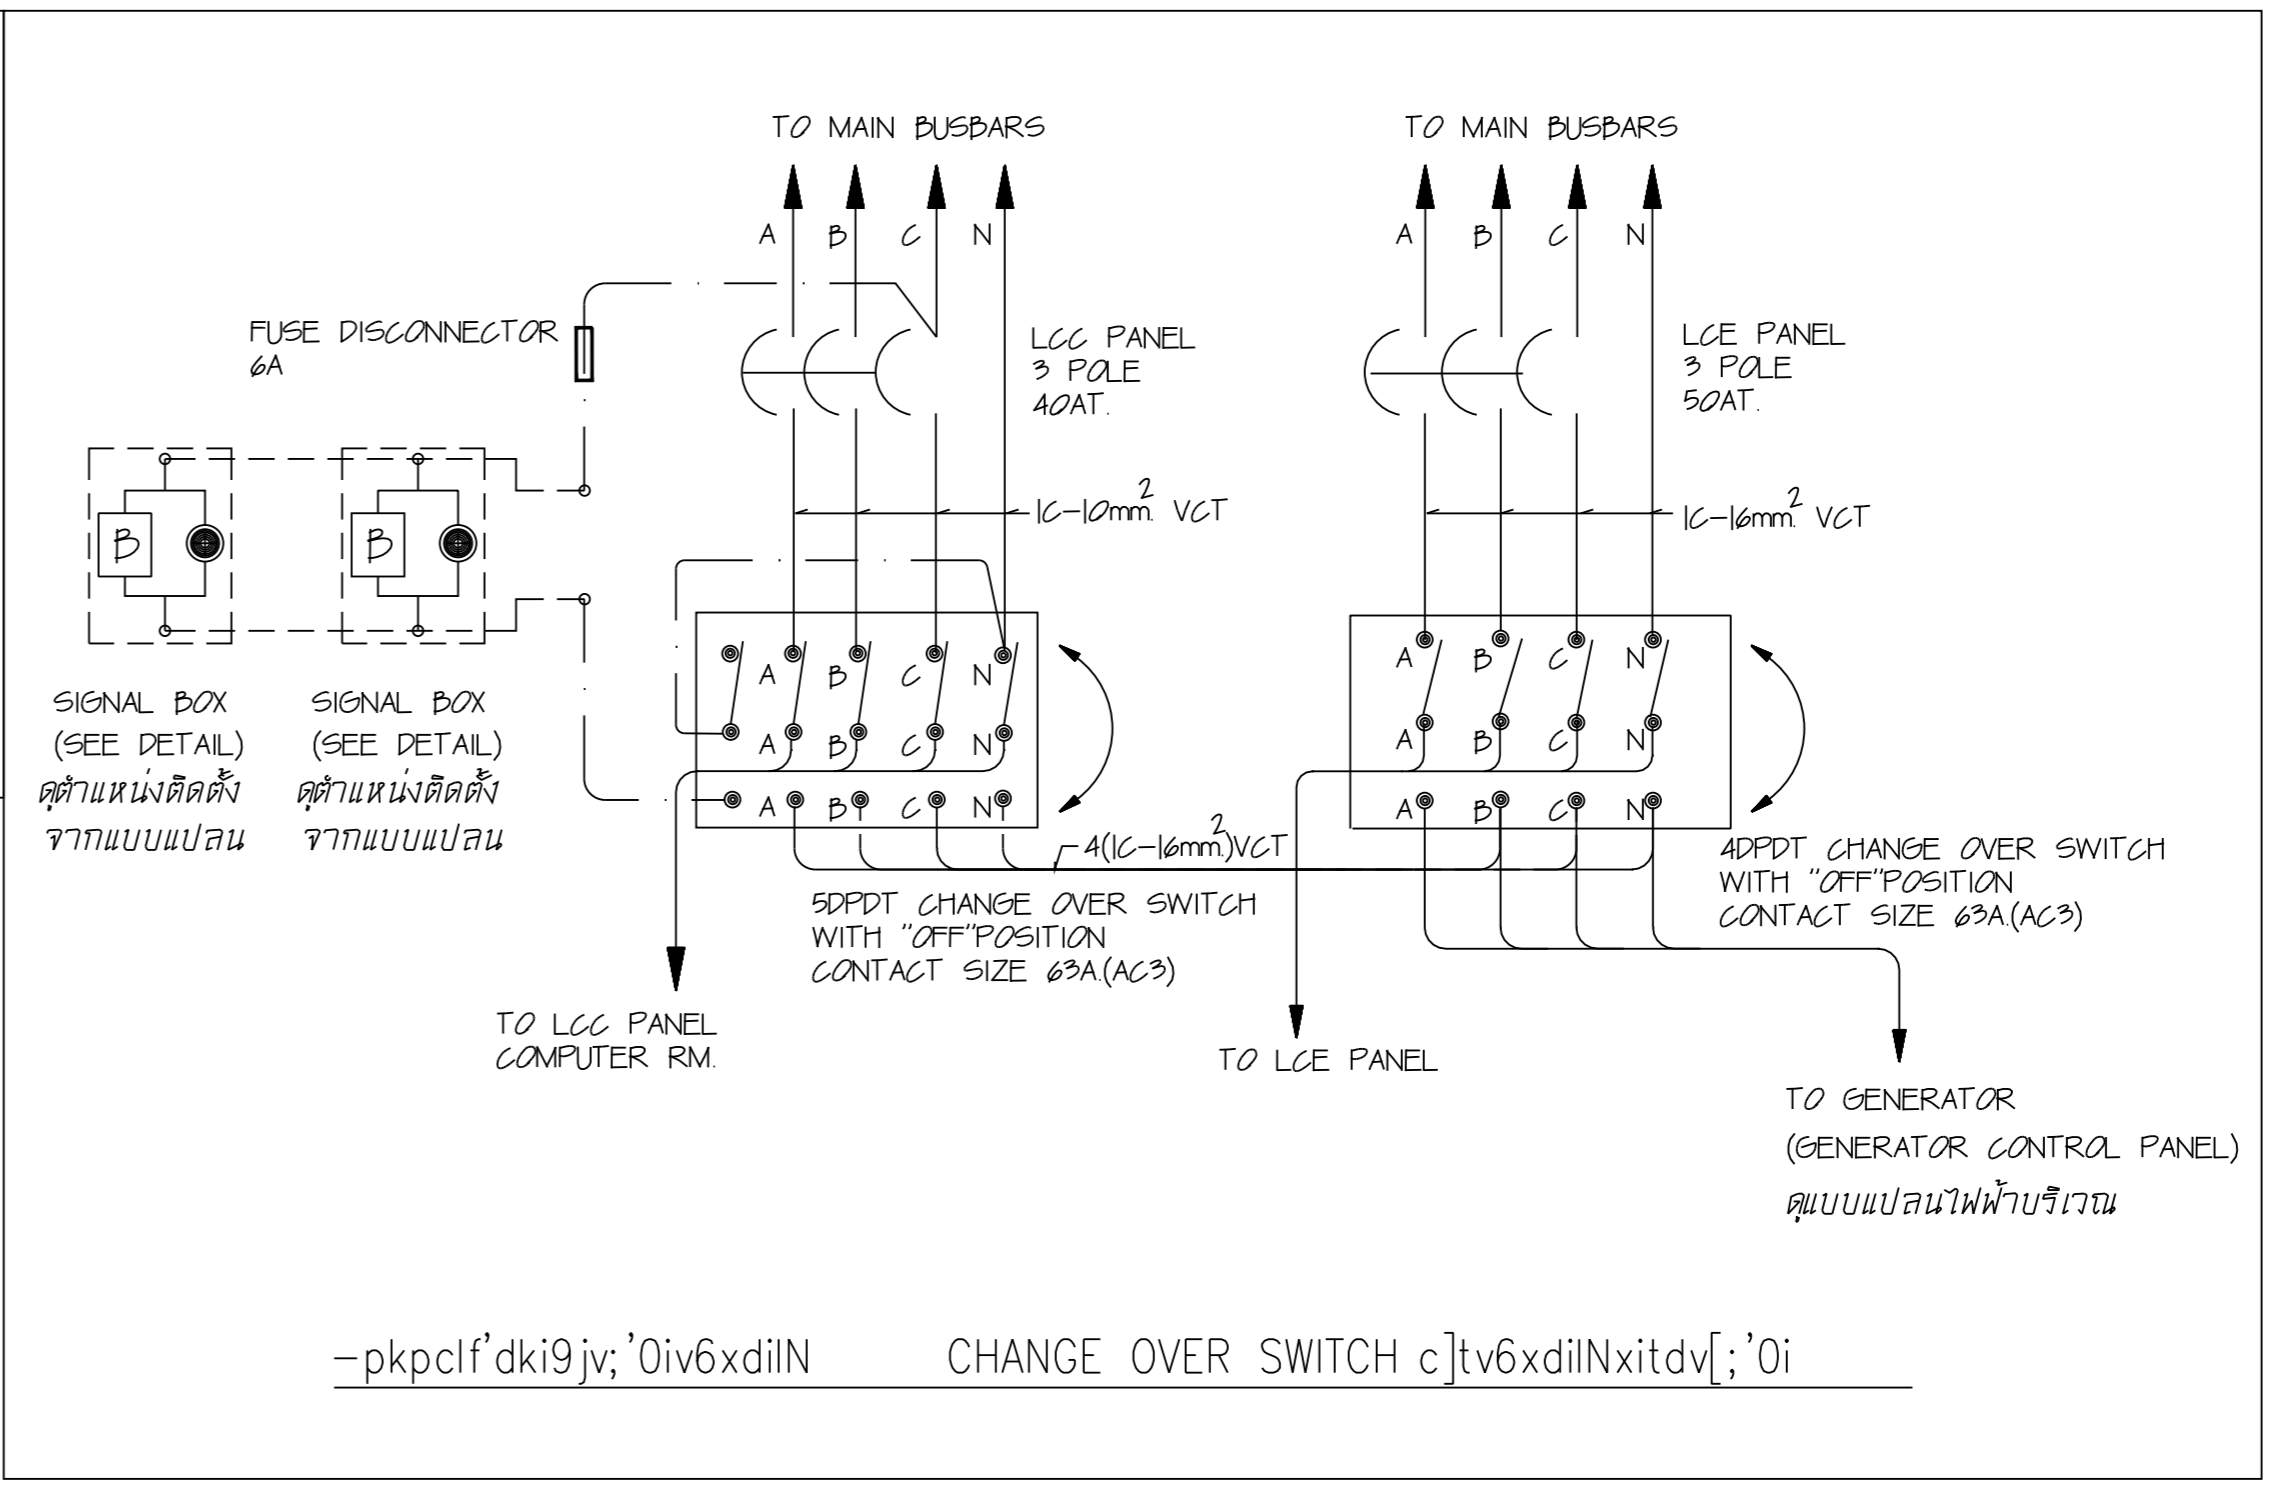

เขียนแบบ
ค.ร. ๑

ตรวจแบบ
อนุวัติแบบ

แก้ไขแบบ
ครั้งที่ 1

วันที่
มกราคม 2545

แบบแสดง
โดยกรมระบบไฟฟ้า
ขยายการติดตั้งอุปกรณ์ CAM SWITCH

FILES NO.	แผ่นที่
	EE-03
เลขที่แบบ	รวม
	12

Wz^hiy[Ohk^9hv^gxHoz^hfegobodki9bf9jvdkwaahkO -v-pkpg-9waahki1^
xydgrkrflkp 9bf9&'s,hvcx] g8inj'; yfwaahki1^ sinv g8inj'; yfwaahki1^9je
.ook,Tok8kic]xitiiko^kody[dkwaahkgrnjv.shdkwaahkO 0]kp3
ditlwaahk .shTok8ki9k,iptg;]kmuj]Tok8kidesof Ffp8jk.=h3
0]kp9]k'q muju.[gliH0iy]g'bo Tok8ki0tgxHoz^hgup8jk.=h0]kp.shW