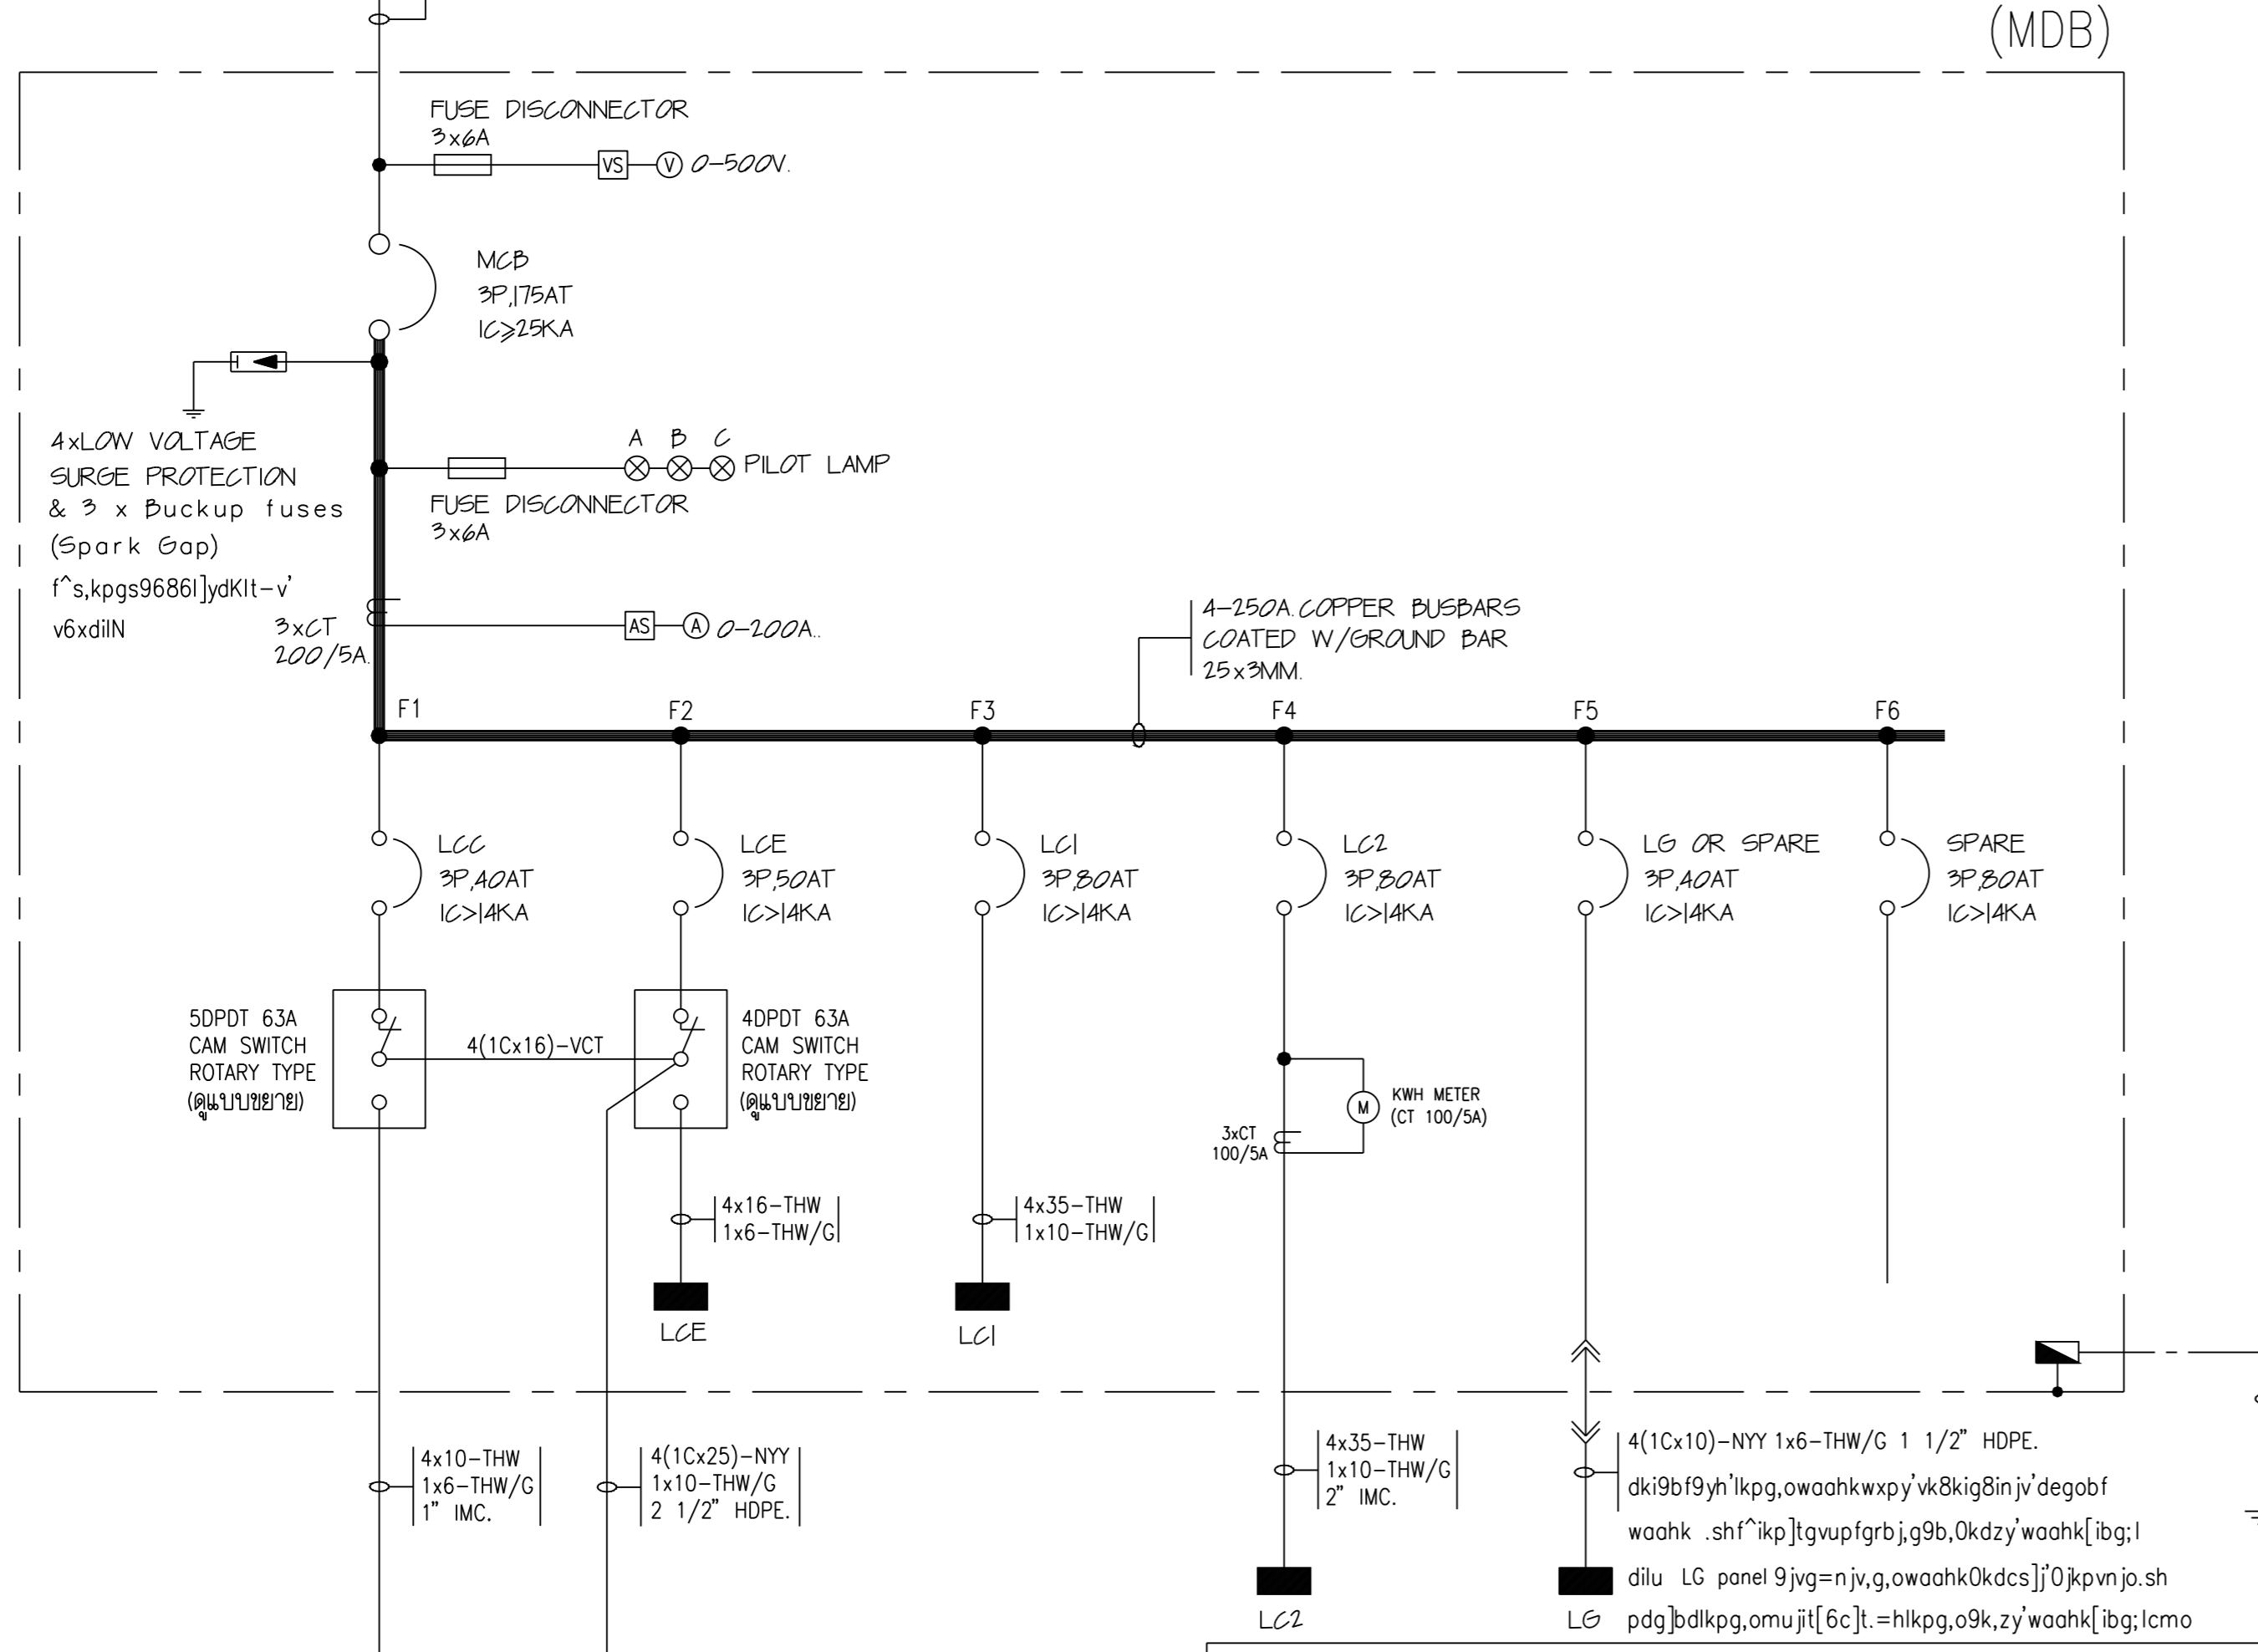

เขียนแบบ
ค.ร. ๑

ตรวจแบบ
อนุวัติแบบ

แก้ไขแบบ
ครั้งที่ 1

วันที่
มกราคม 2545

แบบแสดง
โดยกรมระบบไฟฟ้า
ขยายการติดตั้งอุปกรณ์ CAM SWITCH

FILES NO.	แผ่นที่
	EE-03
เลขที่แบบ	รวม
	12

Wz^hiy[Ohk^9hv^gxHoz^hfegobodki9bf9jvdkwaahkO -v-pkpg-9waahki1^
xydgrkrflkp 9bf9&'s,hvcx] g8inj'; yfwaahki1^ sinv g8inj'; yfwaahki1^9je
.ook,Tok8kic]xitiiko^kody[dkwaahkgrnjv.shdkwaahkO 0]kp3
ditlwaahk .shTok8ki9k,iptg;]kmuj]Tok8kidesof Ffp8jk.=h3
0]kp9]k'q muju.[gliH0iy]g'bo Tok8ki0tgxHoz^hgup8jk.=h0]kp.shW