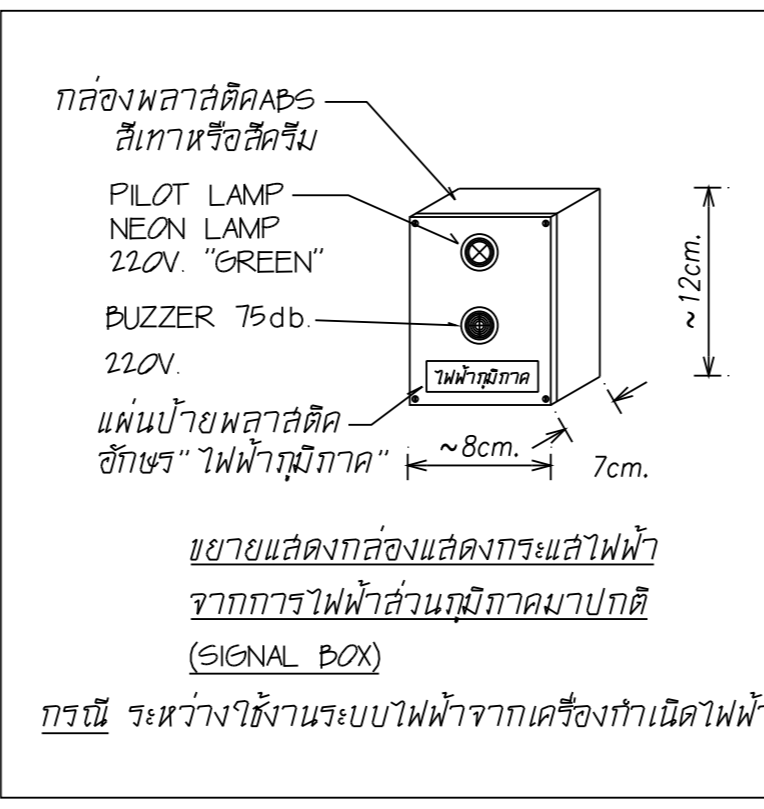

เขียนแบบ
ค.ร. ๑

ตรวจแบบ
อนุวัติแบบ

แก้ไขแบบ
ครั้งที่ 1

วันที่
มกราคม 2545

แบบแสดง
โดยกรมระบบไฟฟ้า
ขยายการติดตั้งอุปกรณ์ CAM SWITCH

FILES NO.	แผ่นที่
	EE-03
เลขที่แบบ	รวม
	12

Wz^hiy[Ohk^9hv^gxHoz^hfegobodki9bf9jvdkwaahkO -v-pkpg-9waahki1^
xydgrkrflkp 9bf9&'s,hvcx] g8inj'; yfwaahki1^ sinv g8inj'; yfwaahki1^9je
.ook,Tok8kic]xitiiko^kody[dkwaahkgrnjv.shdkwaahkO 0]kp3
ditlwaahk .shTok8ki9k,iptg;]kmuj]Tok8kidesof Ffp8jk.=h3
0]kp9]k'q muju.[gliH0iy]g'bo Tok8ki0tgxHoz^hgup8jk.=h0]kp.shW