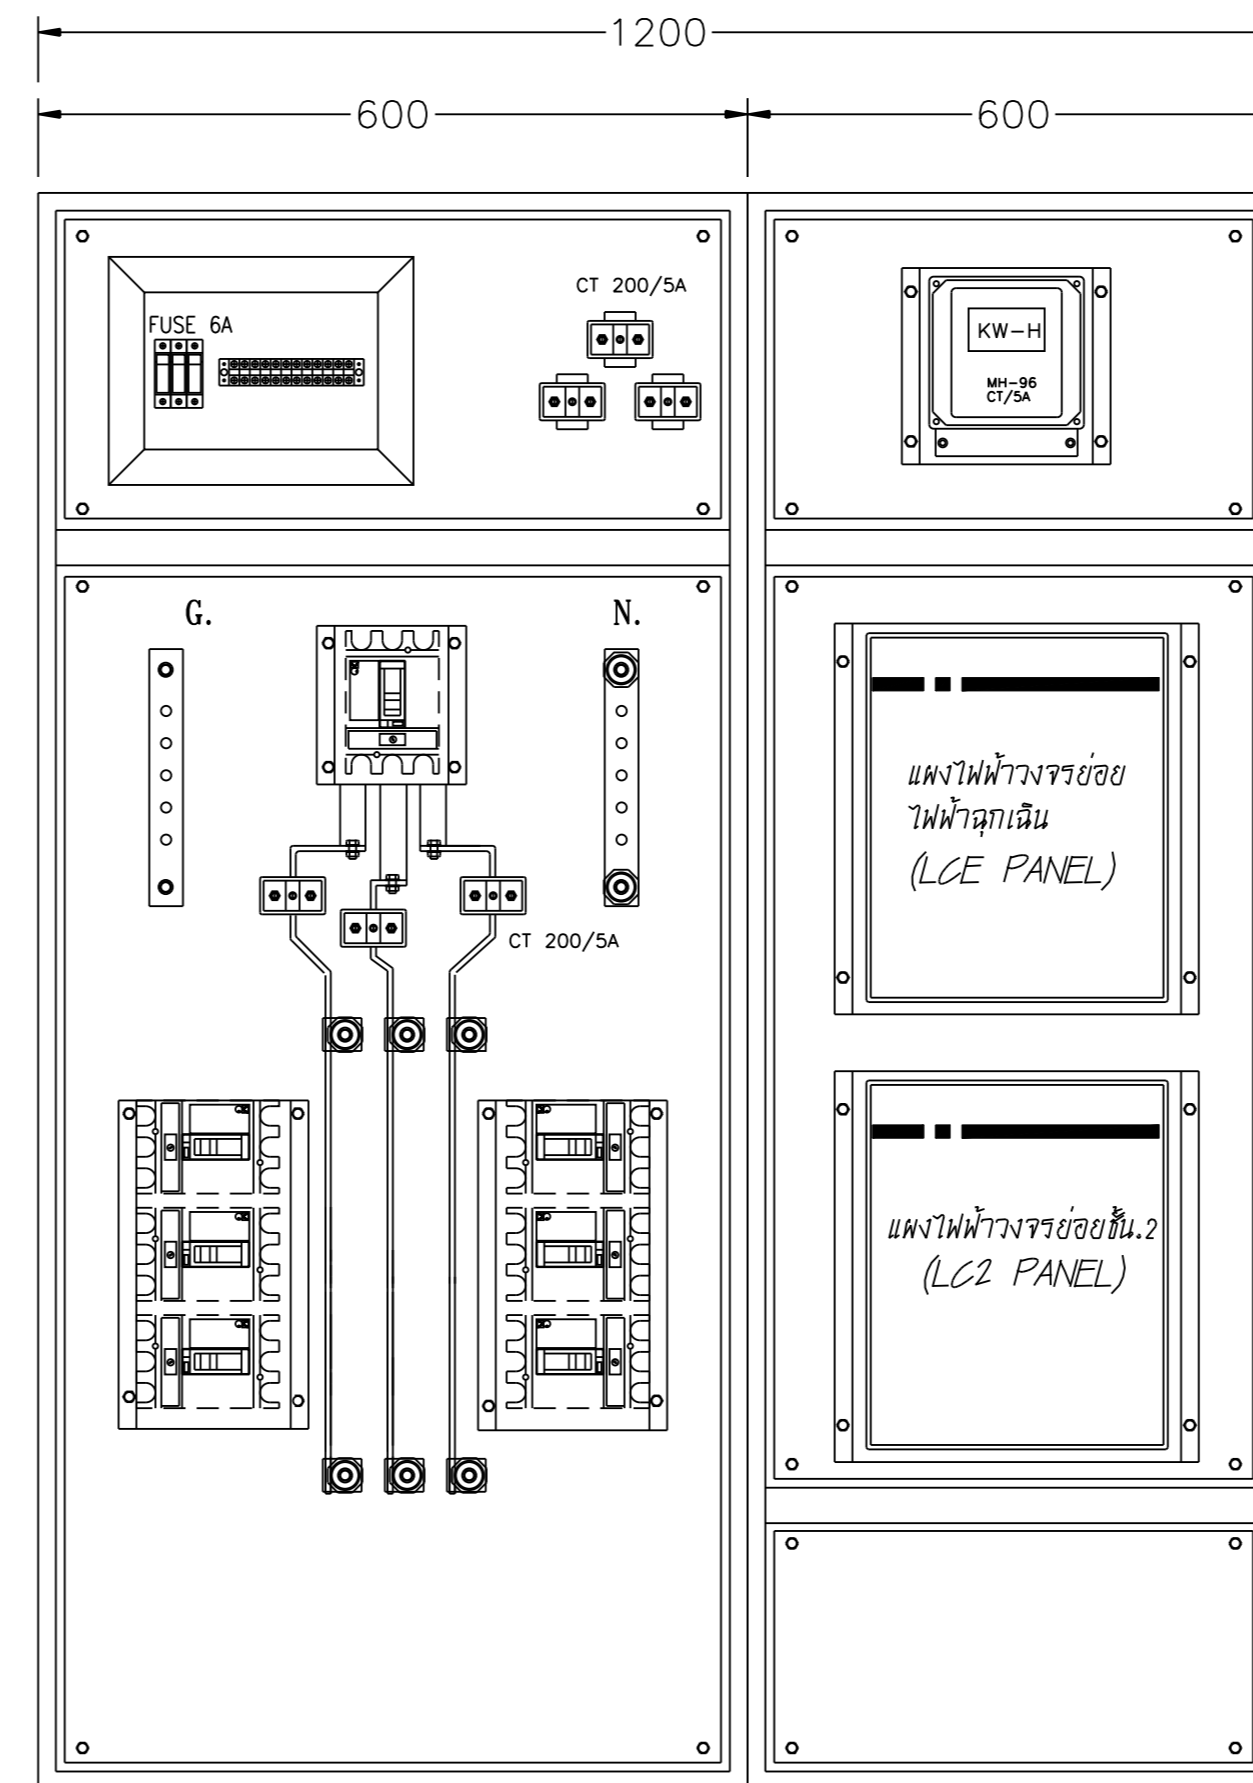

FRONT VIEW.

FRONT VIEW W/O DOOR.

SIDE VIEW.

แบบแสดงการติดตั้งอุปกรณ์ไฟฟ้า บนแผงควบคุมไฟฟ้าประจำอาคารสำนักงาน และตำแหน่งติดตั้งแผ่นป้าย พลาสติคสีขาขาวไทย, อังกฤษ

หมายเหตุ

ตำแหน่ง การติดตั้งอุปกรณ์ที่แสดงเป็น GUIDE LINE และสามารถปรับเปลี่ยน ลักษณะได้ชักตามขนาดพื้นที่บริเวณติดตั้ง

REVISIONS	DATE
NOTE	
<ul style="list-style-type: none"> • ALL DIMENSIONS ARE IN METER UNLESS OTHERWISE INDICATED • NO DIMENSION SHALL BE SCALED • ALL DRAWINGS ARE THE PROPERTY OF THE AREA CO.,LTD. AND CAN NOT BE USED REPRODUCED OR DUPLICATED WITHOUT PERMISSION 	
OWNER	
Tok8kigrn jvdkgdK9i	
c]tsdildkigqk9i	
DESIGNER	
	
111/1 Lodproo23 Lodyao Chatuchak Bangkok 10900	
Tel. (662) 5139533-5 Fax. (662) 5139536	
I5kxobd	
v]din 9ik=^	ฉฉ.1013ฉ
:yo=yp [6P;ib=pN	ฉฉ.1547ฉ
okp:bl []jn g0Bp;k;6cb 15"000#"	
okpLuu;yc0N ris;6;iii 15"5"334"	
;bl; dif8'i'lihk'	
okply;yoTN -6mikoomN lp"(#)0	
okpobookm mv,k lp"%+\$\$	
;bl; dil6-k4b[k]	
okpplk, 06jorb0kin 4d")_2Q	
okpvjk;FIO0N v699,ixkidi,	
okp=bf=yp =y=:k]pNxiu=k	
;bl; diwaahk	
okp=y;yc0N :nj9i' 4od"*%0%	
okp:boyp mv'oriyo0N 4od"0)!"	
;bl; dig8in'jv'd]	
okpplk, 06jorb0kin 4d")_2Q	
,yRokdi	
okp]bmTb=yv v6optryoTN 15"[24kp.ok	
ok'fhu;ypN d6ptTiri9 LK["	
okp]blil =":KN LK["	
DRAWN	DATE
CHECKED	
APPROVED	
F8i'dki	
xiy[xi6'vk8kileoyd'kolk-k	
Zleoyd'ko # =yhoX	
muj9&'	
c[[ctf'	
แบบขยายหน้าตู้ MDB และการติดตั้งอุปกรณ์	
FILE NO	DRAWING NO
0203	EE-04
DATE	
05 / 02 / 2003	
SUB TOTAL	GRAND TOTAL
13	