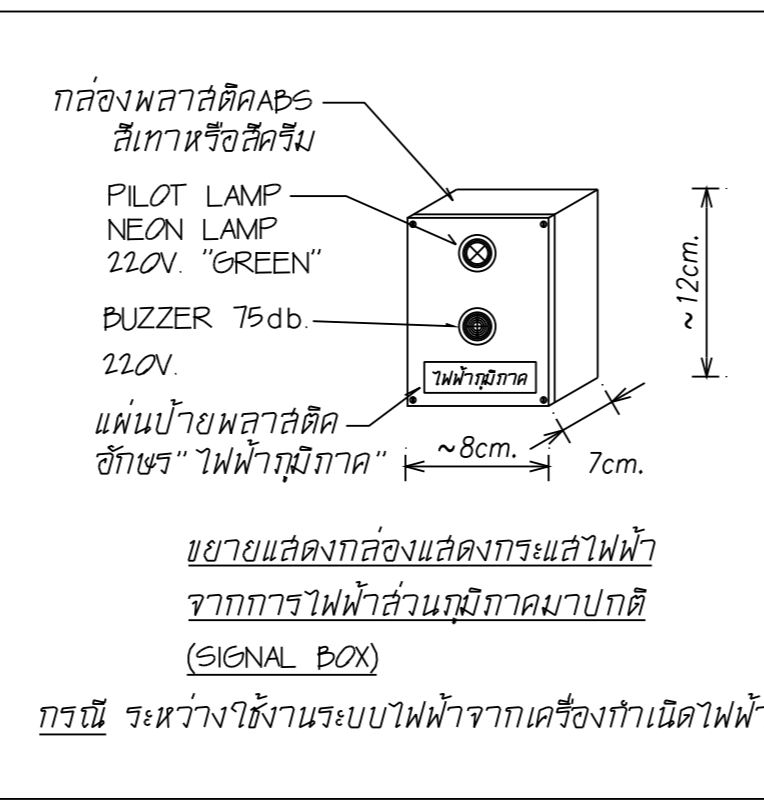

เขียนแบบ ตรวจแบบ อนุมัติแบบ

แก้ไขแบบ ครั้งที่ 1

วันที่ พฤษภาคม ๒๕๔๕

แบบแสดง โฉมถาวรระบบไฟฟ้า ๓ ชั้นด้วย ซายการติดตั้งอุปกรณ์ CAM SWITCH

FILES NO. EE-03 เลขที่แบบ รวม 80

Wz^hiy[Ohk^9hv^gxHoz^hfegobodi9bf9jvdkwaahkO -v-pkpg-9waahkci^i^ xydgjkrkflkp 9bf9&s,hvcx] g8injv; yfwaahkci^i^ sinv g8injv; yfwaahkci^9je .ook, Tok8kic ]tixitko^kody[ dkiwaahkgrnjv. shdkwaahkO 0jpk3 ditclwaahk .shTok8ki9k, itptg; jkmujTok8kidesof Ffp8jk. =h3 0jpk9jk^q muju, u.[gih0iy]g^bo Tok8ki0tgxHoz^hglup8jk. =h0jpk.shW