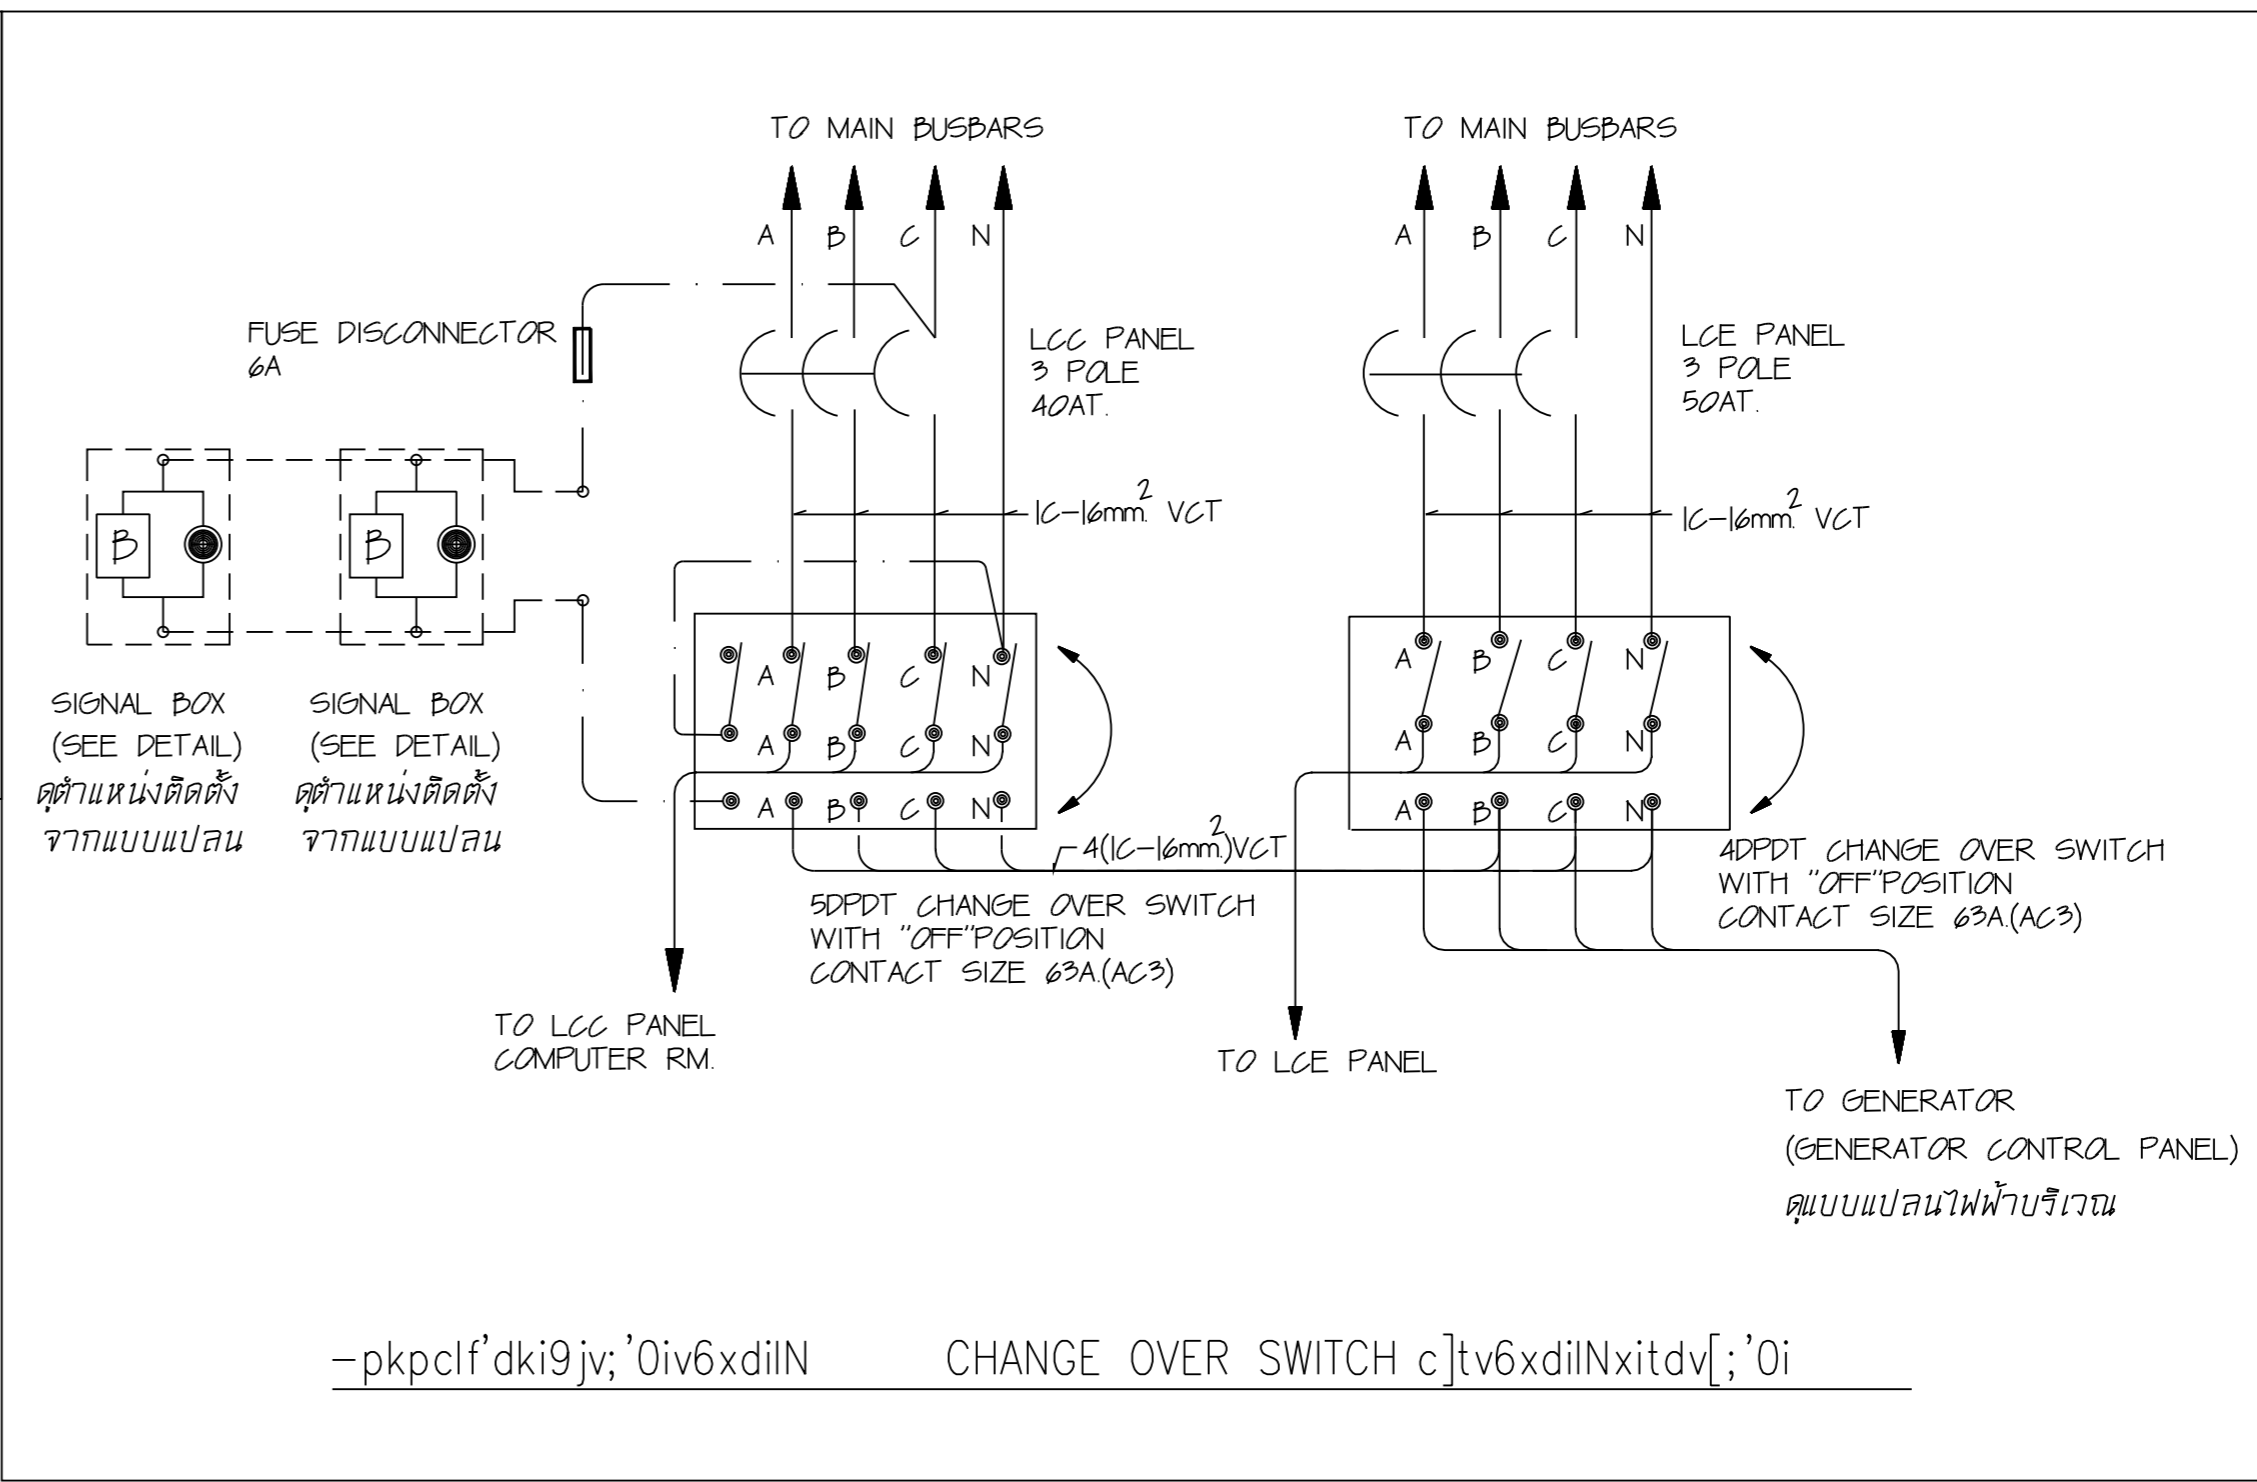

เขียนแบบ ตรวจแบบ อนุมัติแบบ

แก้ไขแบบ ครั้งที่ 1

วันที่ พฤษภาคม ๒๕๔๕

แบบแสดง โฉมถาวรระบบไฟฟ้า ๓ ชั้นด้วย ซายการติดตั้งอุปกรณ์ CAM SWITCH

FILES NO. EE-03 เลขที่แบบ รวม 80

Wz^hiy[Ohk^9hv^gxHoz^hfegobodi9bf9jvdkwaahkO -v-pkpg-9waahkci^i^ xydgjkrkflkp 9bf9&s,hvcx] g8injv; yfwaahkci^i^ sinv g8injv; yfwaahkci^9je .ook, Tok8kic ]tixitko^kody[ dkiwaahkgrnjv. shdkwaahkO 0jpk3 ditclwaahk .shTok8ki9k, itptg; jkmujTok8kidesof Ffp8jk. =h3 0jpk9jk^q muju, u.[gih0iy]g^bo Tok8ki0tgxHoz^hglup8jk. =h0jpk.shW