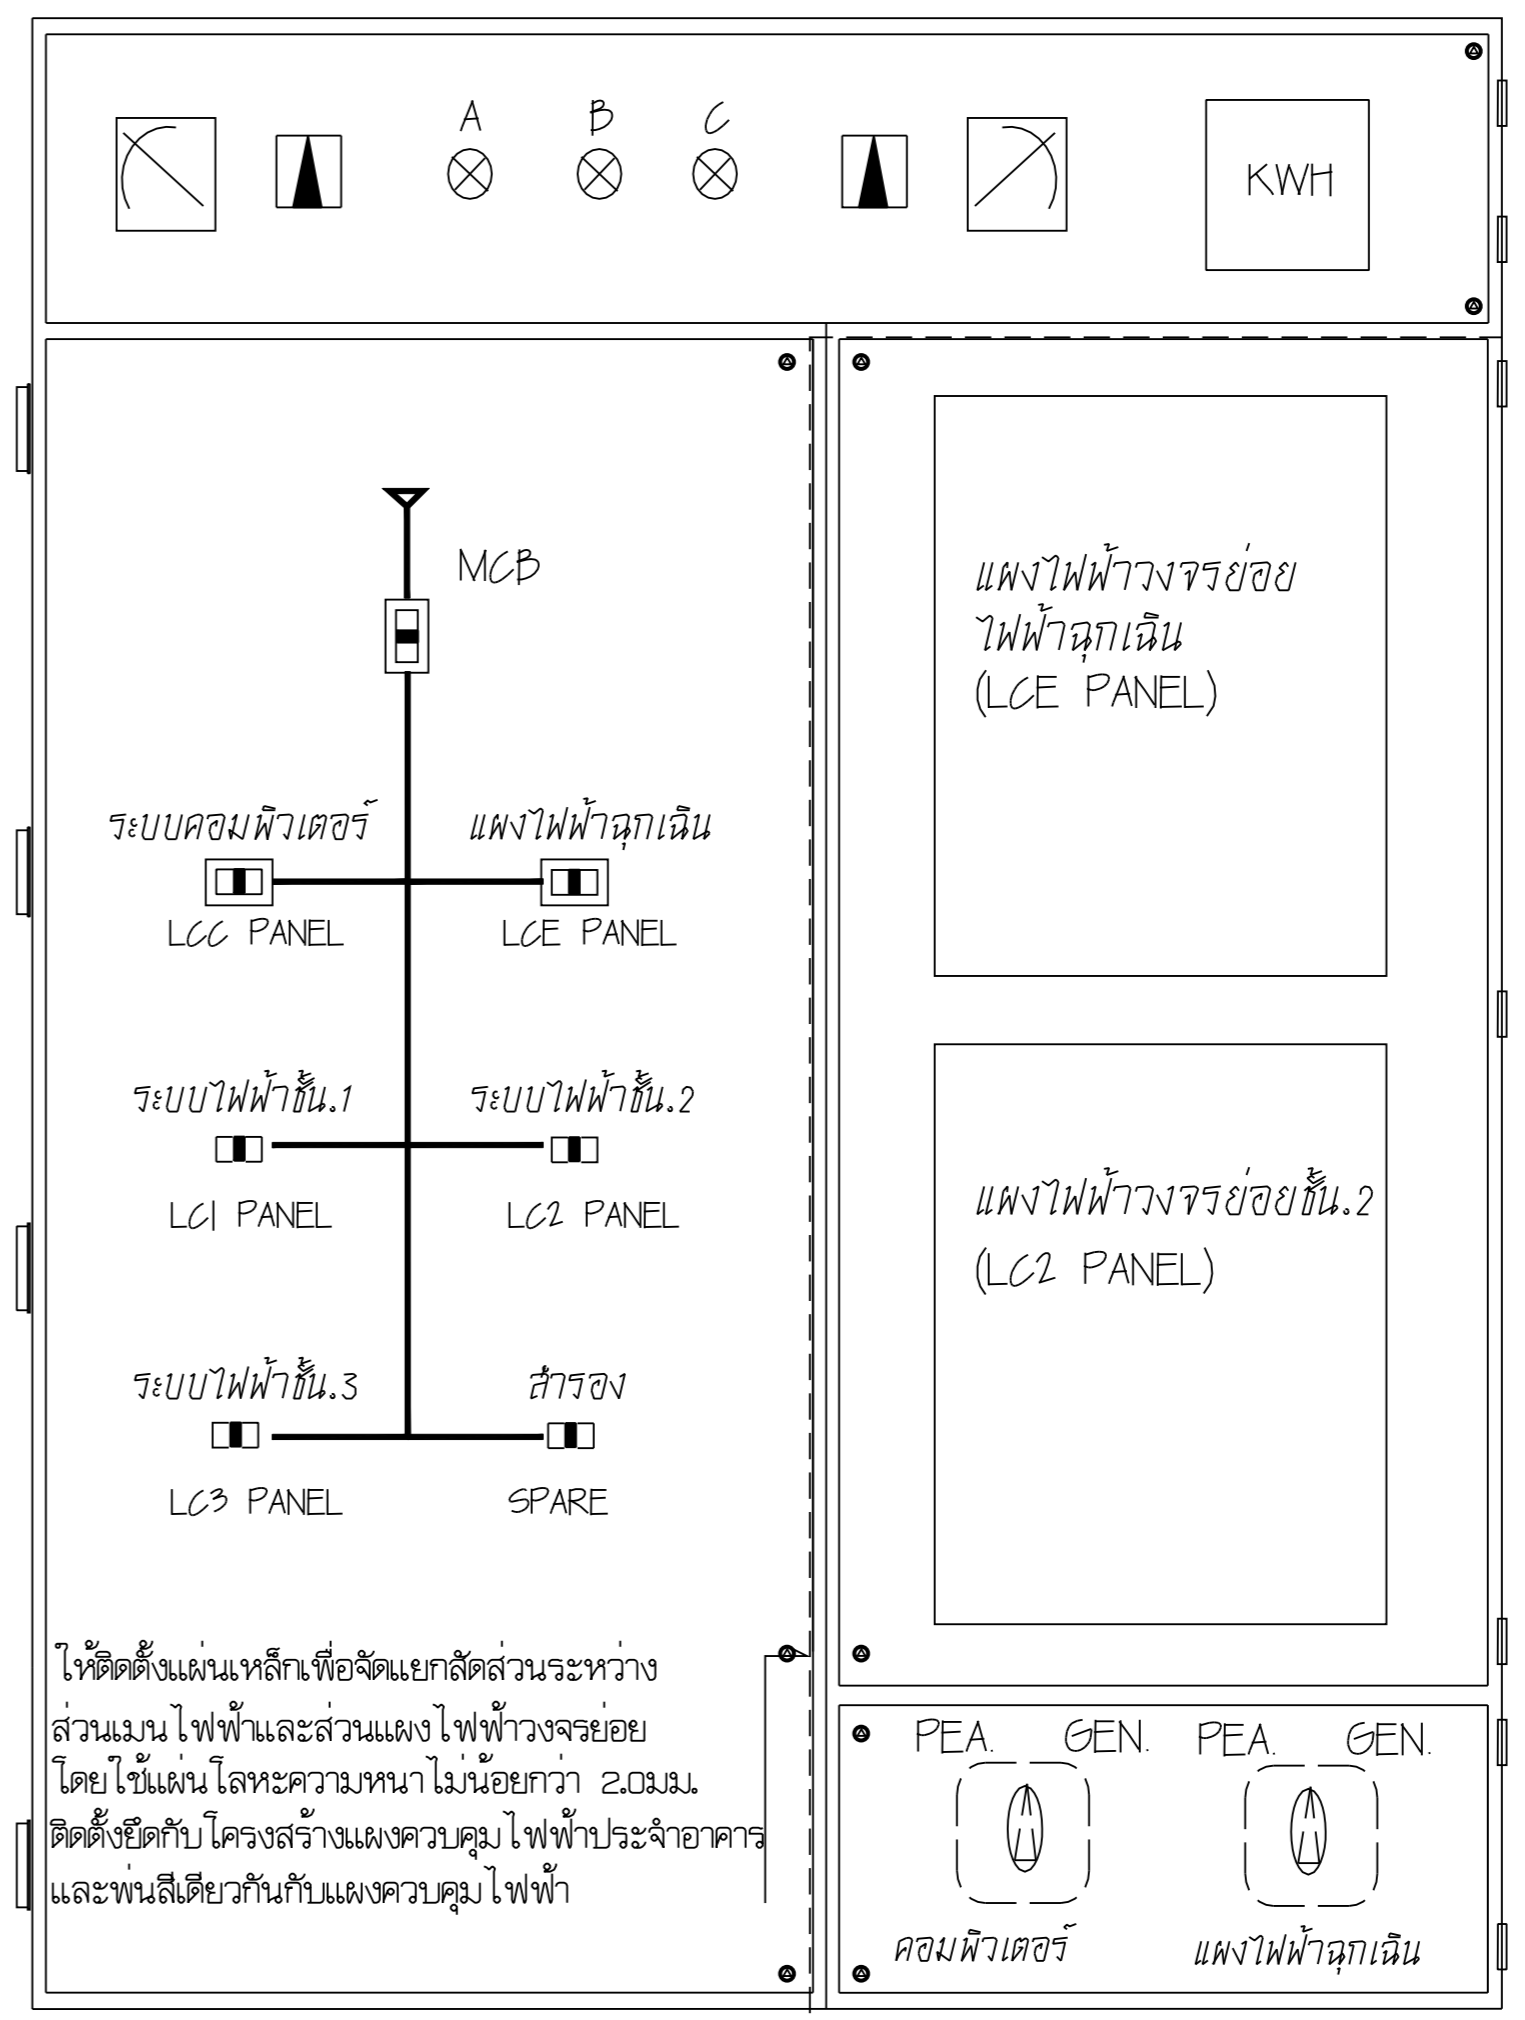

c[[clf^dki9bf9yh^v6xdilNwaahk [ocz^8;[86,waahkxit0evk8kileoyd^ko c]t9ecsoj^9bf9yh^czjoxhkp r]ki9b8l]jdyvdKiwmp }yvdAK