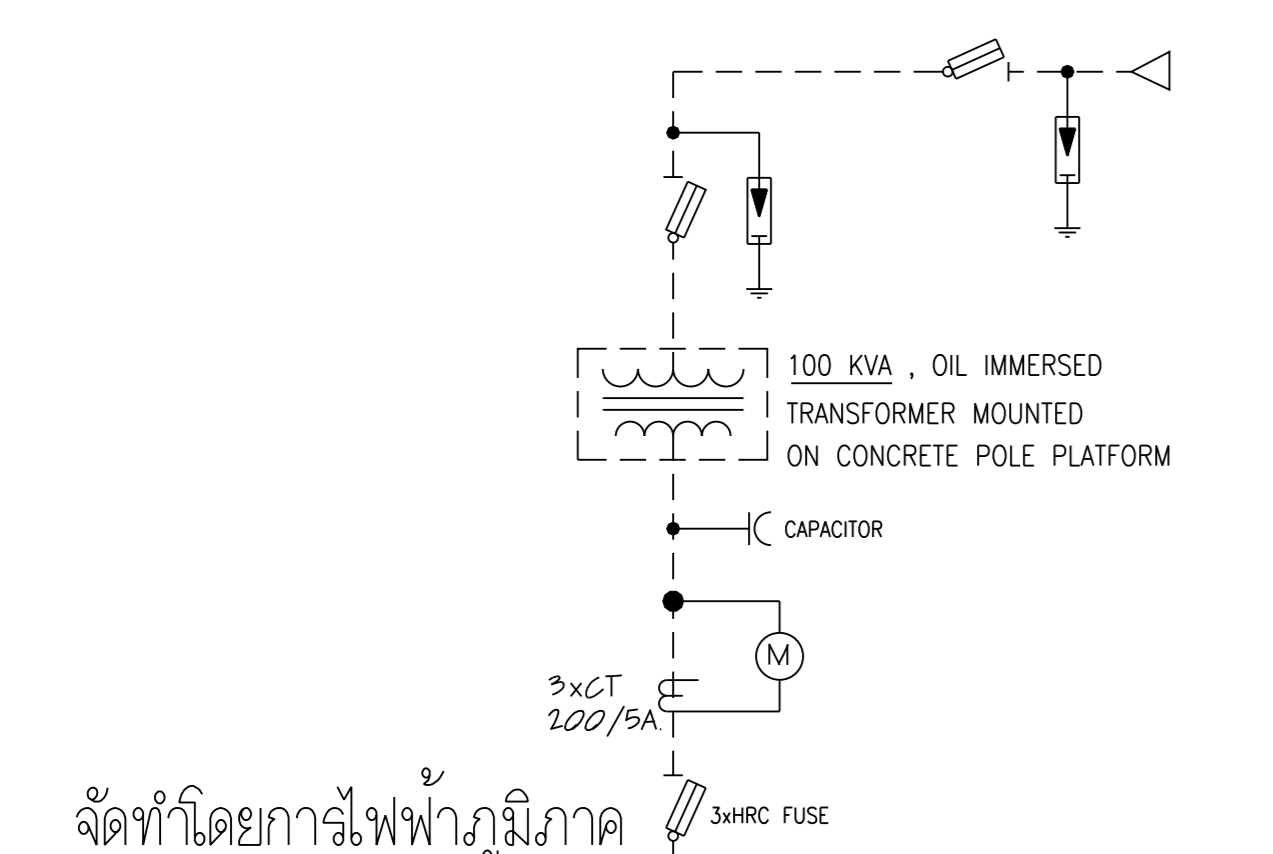

เขียนแบบ ตรวจแบบ อนุมัติแบบ

แก้ไขแบบ ครั้งที่ 1

วันที่ พฤษภาคม ๒๕๔๕

แบบแสดง โฉมถาวรระบบไฟฟ้า ๓ ชั้นด้วย ซายการติดตั้งอุปกรณ์ CAM SWITCH

FILES NO. EE-03 เลขที่แบบ รวม 80

Wz^hiy[Ohk^9hv^gxHoz^hfegobodi9bf9jvdkwaahkO -v-pkpg-9waahkci^i^ xydgjkrkflkp 9bf9&s,hvcx] g8injv; yfwaahkci^i^ sinv g8injv; yfwaahkci^9je .ook, Tok8kic ]tixitko^kody[ dkiwaahkgrnjv. shdkwaahkO 0jpk3 ditclwaahk .shTok8ki9k, itptg; jkmujTok8kidesof Ffp8jk. =h3 0jpk9jk^q muju, u.[gih0iy]g^bo Tok8ki0tgxHoz^hglup8jk. =h0jpk.shW