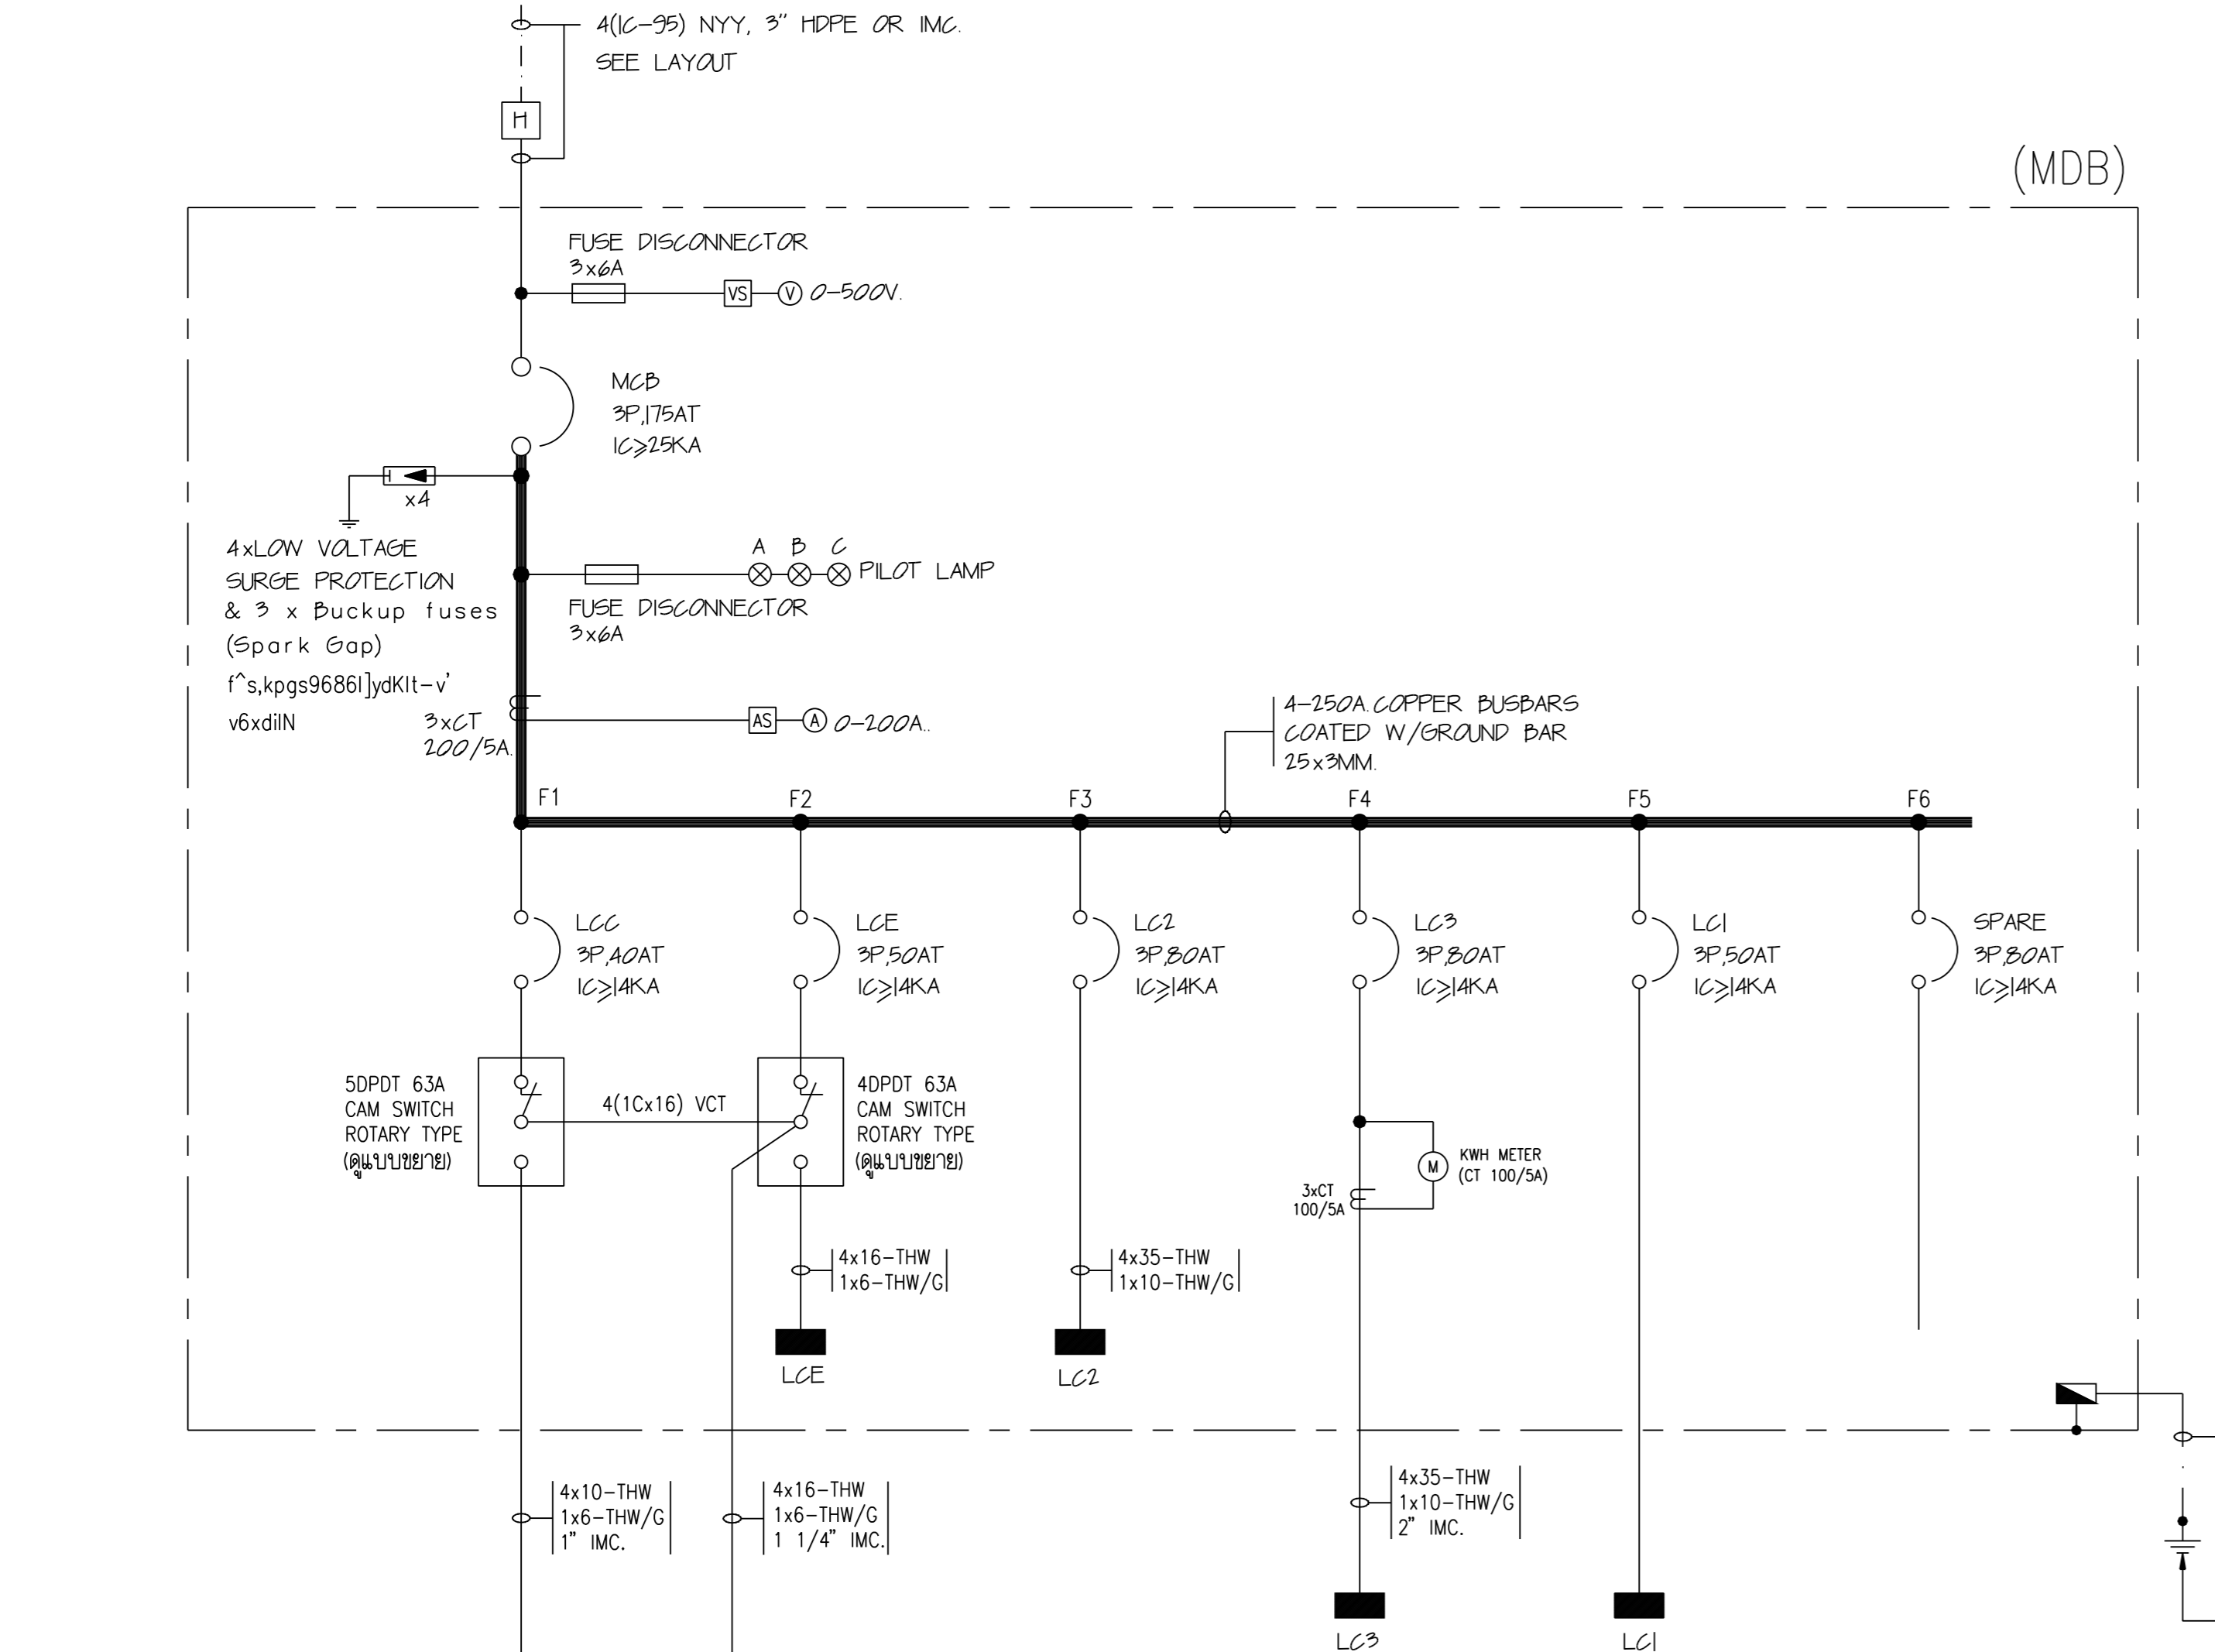

เขียนแบบ ตรวจแบบ อนุมัติแบบ

แก้ไขแบบ ครั้งที่ 1

วันที่ พฤษภาคม ๒๕๔๕

แบบแสดง โฉมถาวรระบบไฟฟ้า ๓ ชั้นด้วย ซายการติดตั้งอุปกรณ์ CAM SWITCH

FILES NO. EE-03 เลขที่แบบ รวม 80

Wz^hiy[Ohk^9hv^gxHoz^hfegobodi9bf9jvdkwaahkO -v-pkpg-9waahkci^i^ xydgjkrkflkp 9bf9&s,hvcx] g8injv; yfwaahkci^i^ sinv g8injv; yfwaahkci^9je .ook, Tok8kic ]tixitko^kody[ dkiwaahkgrnjv. shdkwaahkO 0jpk3 ditclwaahk .shTok8ki9k, itptg; jkmujTok8kidesof Ffp8jk. =h3 0jpk9jk^q muju, u.[gih0iy]g^bo Tok8ki0tgxHoz^hglup8jk. =h0jpk.shW