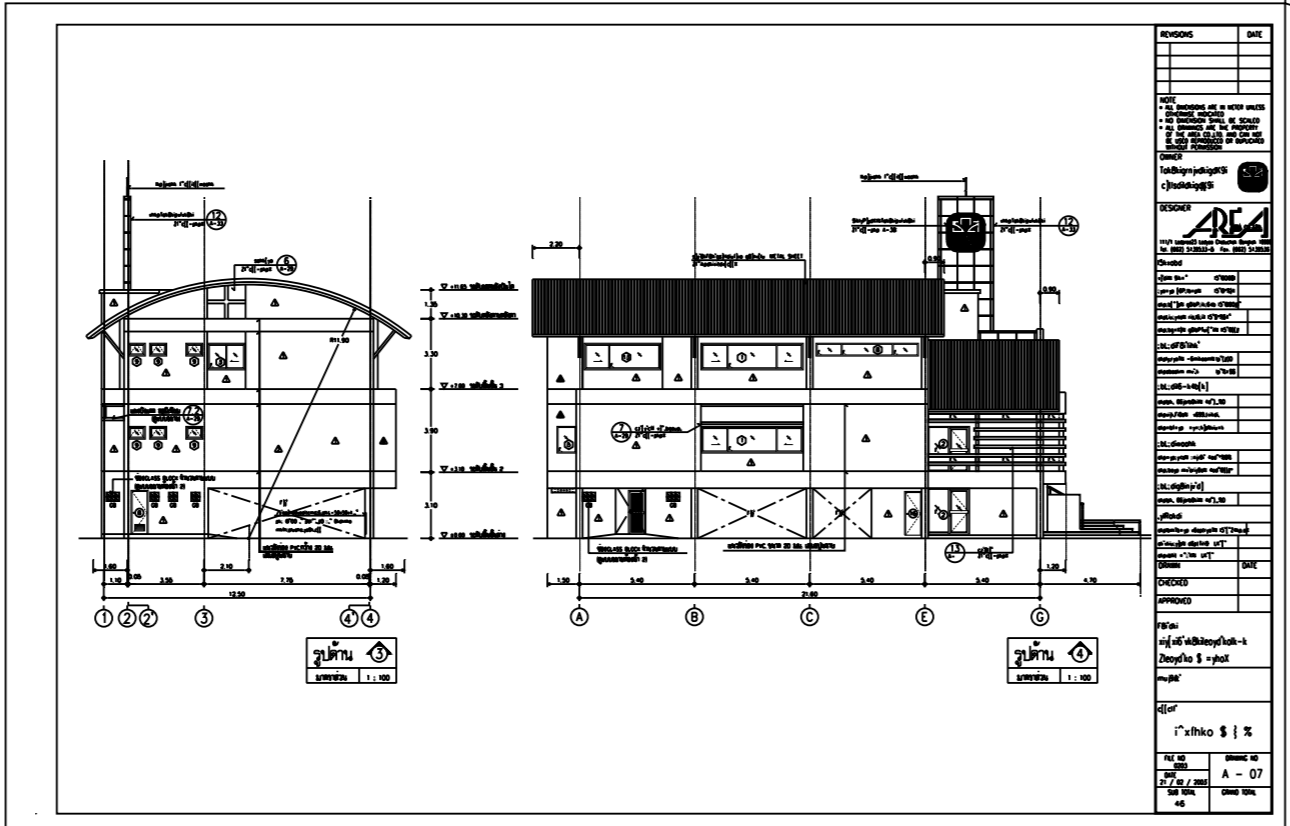

-;k

Area-A2(roll) 390x600mm.

Area-A2(roll) 390x600mm.

.mm008x088 (llo)SA-09A

.mm008x088 (llo)SA-09A