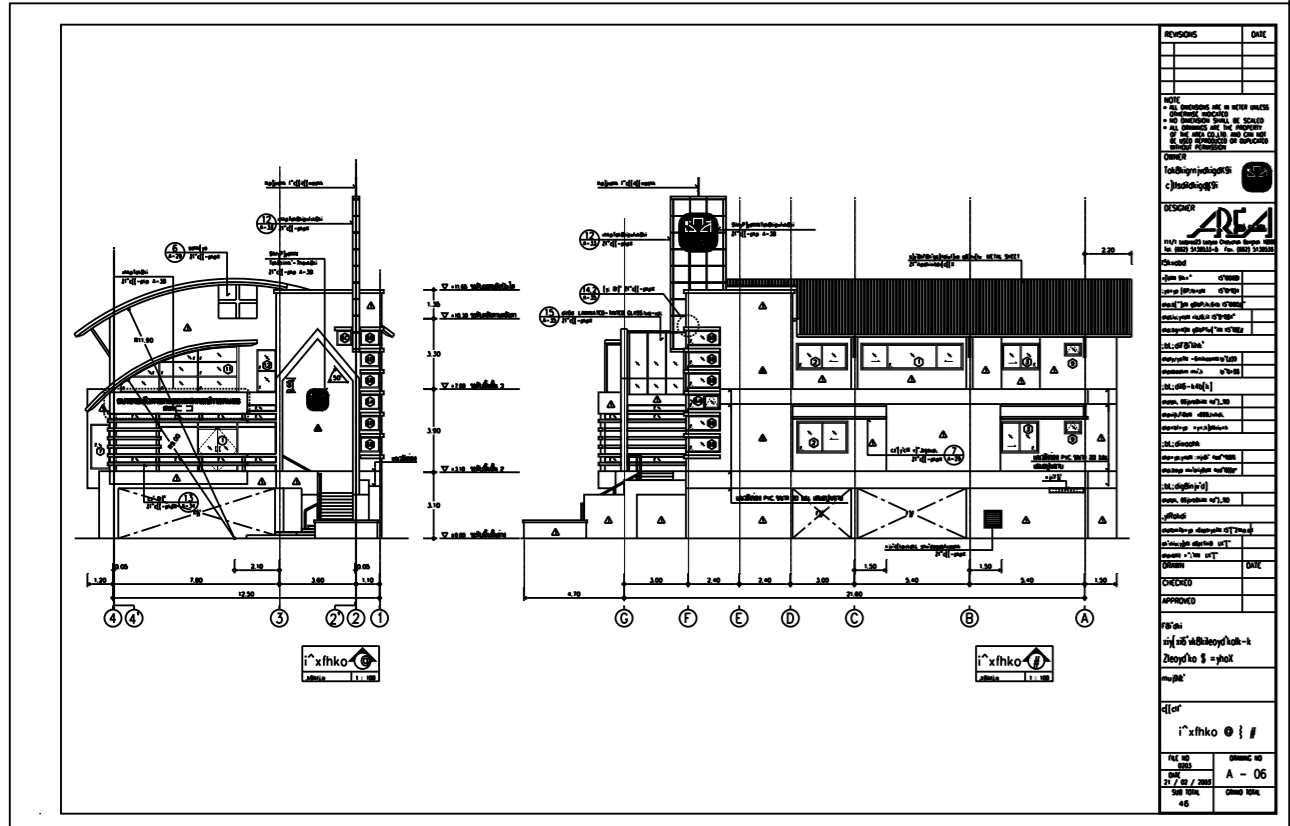

-;k

Area-A2(roll) 390x600mm.

Area-A2(roll) 390x600mm.

.mm008x088 (llo)SA-09A

.mm008x088 (llo)SA-09A