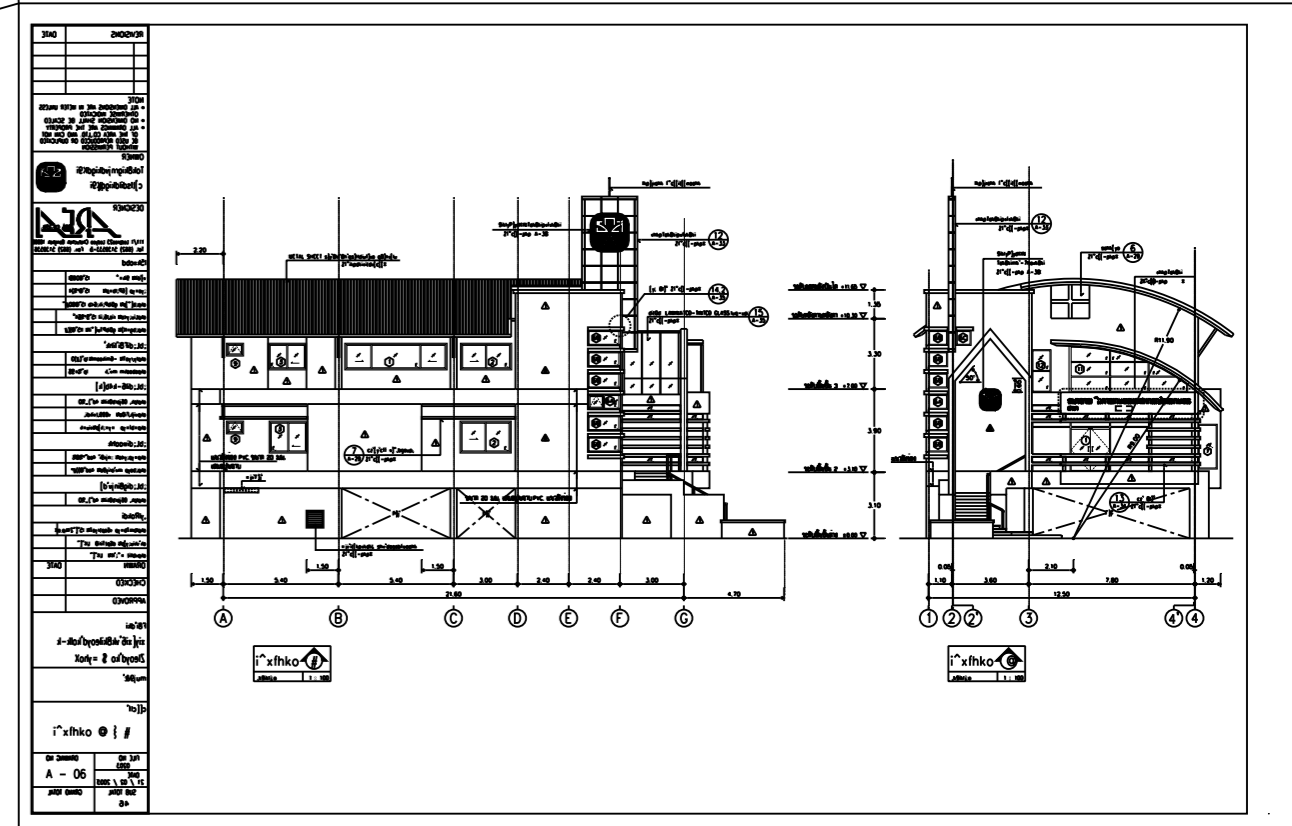

-;k

Area-A2(roll) 390x600mm.

Area-A2(roll) 390x600mm.

.mm008x088 (llo)SA-09A

.mm008x088 (llo)SA-09A