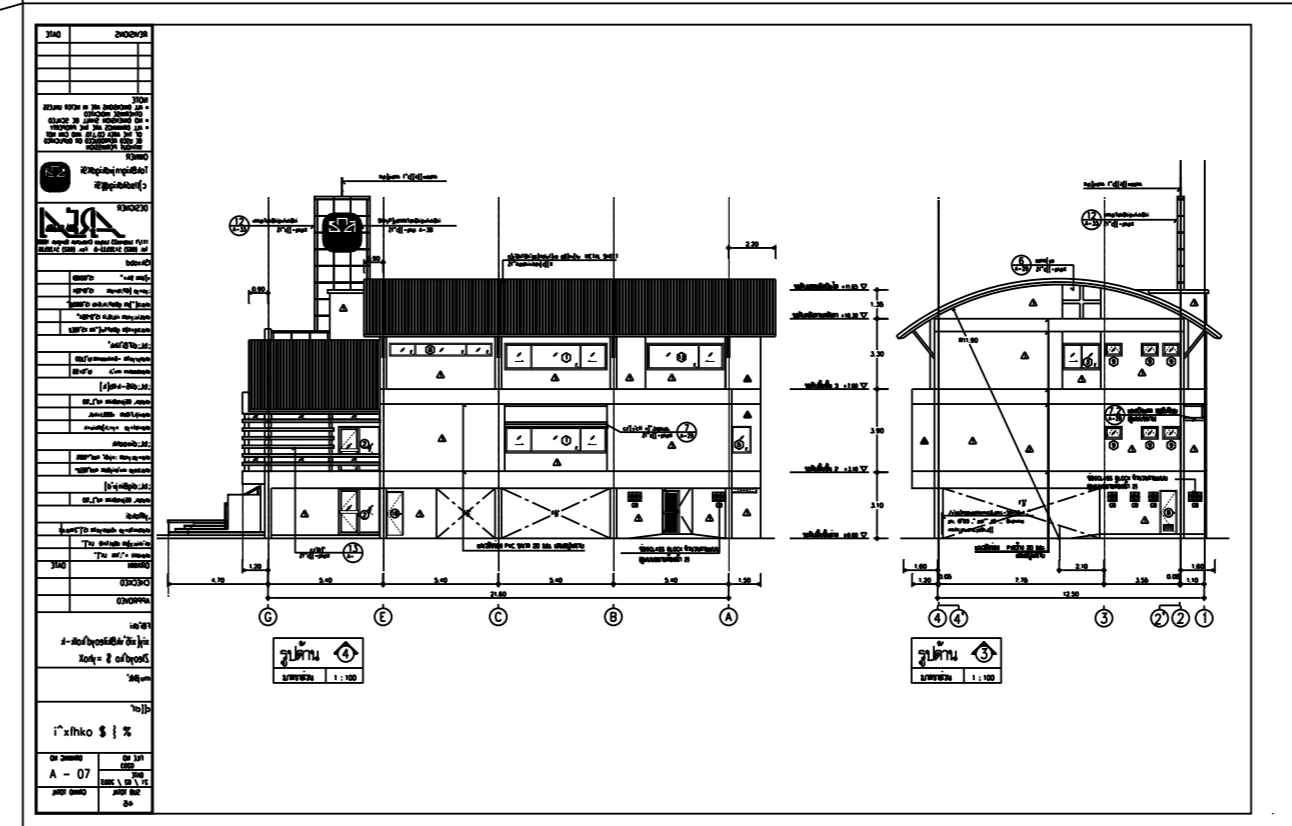

-;k

Area-A2(roll) 390x600mm.

Area-A2(roll) 390x600mm.

.mm008x088 (llo)SA-09A

.mm008x088 (llo)SA-09A