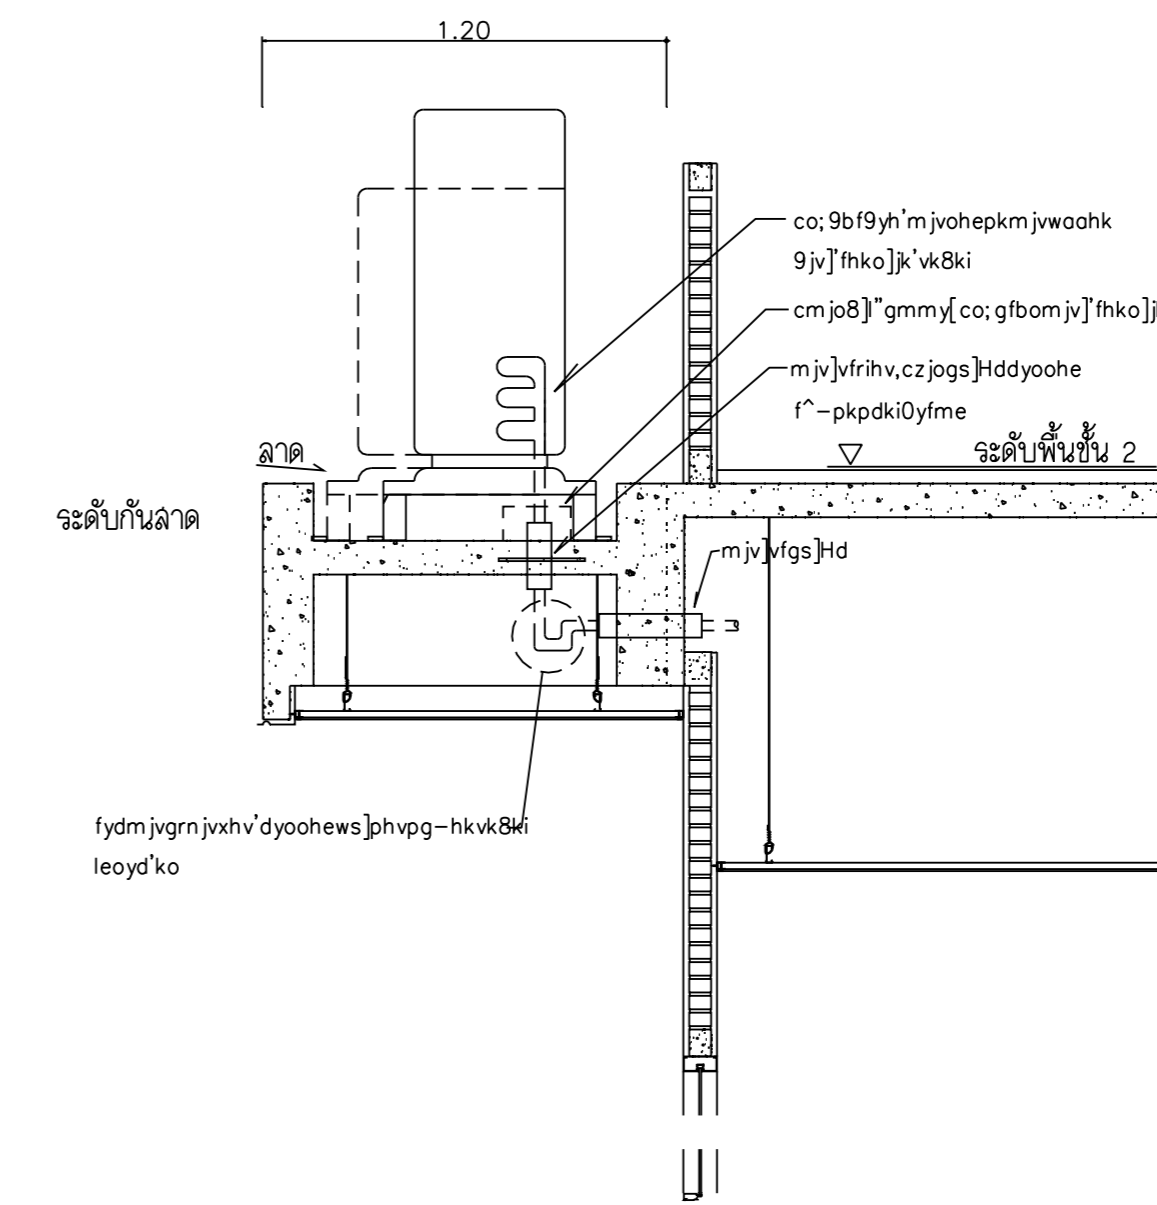

ELECTRICAL DIAGRAM FOR SMALL SPLIT TYPE AIR CONDITIONING.

TYPICAL FAN COIL INSTALLATION.

PROPELLER FAN.

ขยายแสดงการจัดทำท่อหลอดไฟหรือติดตั้ง ชุดคอยล์ร้อน เครื่องปรับอากาศ

CONDENSING UNIT (HORIZONTAL DISCHARGE)

ขยายแสดงการจัดทำฐานเหล็กวางชุดคอยล์ร้อน ชนิดติดผนังอาคาร

ขยายแสดงการติดตั้งเครื่องปรับอากาศ บริเวณระเบียง

REVISIONS	DATE
NOTE	
• ALL DIMENSIONS ARE IN METER UNLESS OTHERWISE INDICATED	
• NO DIMENSION SHALL BE SCALED	
• ALL DRAWINGS ARE THE PROPERTY OF THE AREA CD.LTD. AND CAN NOT BE USED, REPRODUCED OR DUPLICATED WITHOUT PERMISSION	
OWNER	
Tok8kigrn jvdkgdK9i	
c]tsdidkigqk9i	
DESIGNER	
AREA CD.LTD.	
111/1 Ladproo23 Ladsoo Chatuchak Bangkok 10900	
Tel. (662) 5139533-5 Fax. (662) 5139536	
ISxxobd	
v]din 9k~^	20/10/38
:yo:p] 6P;lb=pN	20/15/47/1
okp:bl"]n g0bP;ik:6cb 15"000#"	
okp;u;v<N ris;R; 15"334"	
;bl; dif8'i'lihk'	
okp;yoTN -6miko0mN lp"(#)0	
okpobookm mv,k	lp"%+5\$
;bl; dil6-k4b[k]	
okp;lpk, 06jrb0kIN 4d")_20	
okp;jk;FioN v699;lxikdi,	
okp=bf=y p =y:k]pNxiu=k	
;bl; diwaahk	
okp=y;v<N :njy9'i 4od"*%0%	
okp;boyp mv'ory90N 4od"0)!"	
;bl; dig8in'v'd]	
okp;lpk, 06jrb0kIN 4d")_20	
y]Rokdi	
okp;lmTb=y v6p;ryoTN 15"24kp.dh	
ok'v'ku;yo]N d6p;Tir9 LK"["	
okp;dlit =":KN LK"["	
DRAWN	DATE
CHECKED	
APPROVED	
F8'i'dki	
xiy'xi6'vk8kileoyd'kolk-k	
Zleoyd'ko \$ =yhoX	
muj9&'	
c]clt'	
แบบมาตรฐานทั่วไป	
FILE NO	DRAWING NO
0203	AC1-04
DATE	
21 / 02 / 2003	
SUB TOTAL	GRAND TOTAL
4	