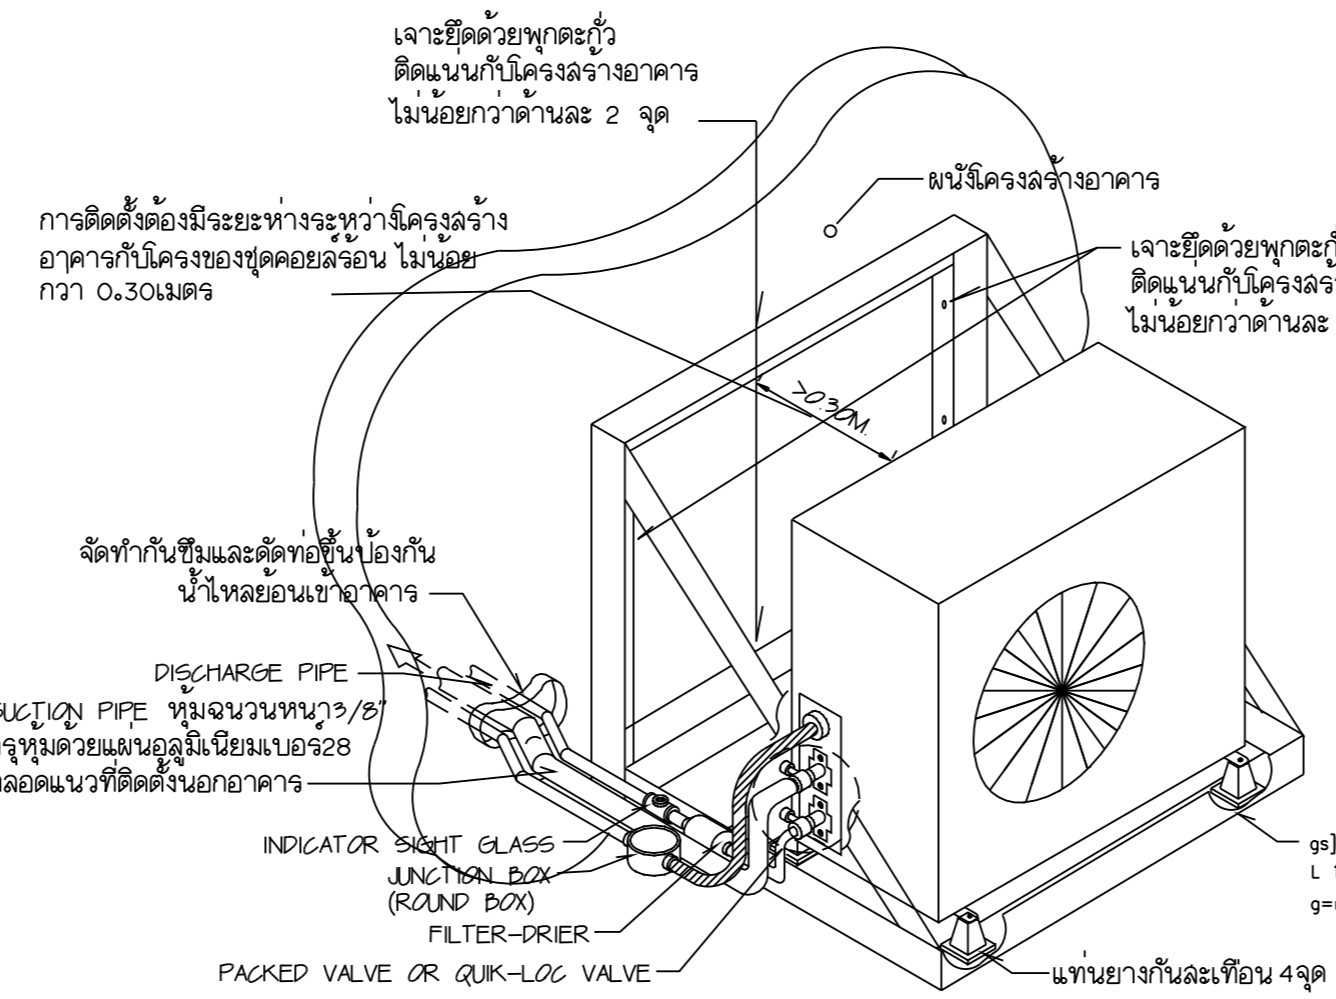

ELECTRICAL DIAGRAM FOR SMALL SPLIT TYPE AIR CONDITIONING.

TYPICAL FAN COIL INSTALLATION.

PROPELLER FAN.

ขยายแสดงการจัดทำท่อหลอดไฟหรือติดตั้ง ชุดคอยล์ร้อน เครื่องปรับอากาศ

CONDENSING UNIT (HORIZONTAL DISCHARGE)

ขยายแสดงการจัดทำฐานเหล็กวางชุดคอยล์ร้อน ชนิดติดผนังอาคาร

ขยายแสดงการติดตั้งเครื่องปรับอากาศ บริเวณระเบียง

REVISIONS	DATE
NOTE	
• ALL DIMENSIONS ARE IN METER UNLESS OTHERWISE INDICATED	
• NO DIMENSION SHALL BE SCALED	
• ALL DRAWINGS ARE THE PROPERTY OF THE AREA CD.LTD. AND CAN NOT BE USED, REPRODUCED OR DUPLICATED WITHOUT PERMISSION	
OWNER	
Tok8kigrn jvdkgdK9i	
c]tsdidkigqk9i	
DESIGNER	
AREA CD.LTD.	
111/1 Ladproo23 Ladsoo Chatuchak Bangkok 10900	
Tel. (662) 5139533-5 Fax. (662) 5139536	
ISxxobd	
v]din 9k~^	20/10/38
:yo:p] 6P;lb=pN	20/15/47/1
okp:bl"]n g0bP;ik:6cb 15"000#"	
okp;u;v<N ris;R; 15"334"	
;bl; dif8'i'lihk'	
okp;yoTN -6miko0mN lp"(#)0	
okpobookm mv,k	lp"%+5\$
;bl; dil6-k4b[k]	
okp;lpk, 06jrb0kIN 4d")_20	
okp;jk;FioN v699;lxikdi,	
okp=bf=y p =y:k]pNxiu=k	
;bl; diwaahk	
okp=y;v<N :njy9'i 4od"*%0%	
okp;boyp mv'ory90N 4od"0)!"	
;bl; dig8in'v'd]	
okp;lpk, 06jrb0kIN 4d")_20	
y]Rokdi	
okp;lmTb=y v6p;ryoTN 15"24kp.dh	
ok'v'ku;yo]N d6p;Tir9 LK"["	
okp;dlit =":KN LK"["	
DRAWN	DATE
CHECKED	
APPROVED	
F8'i'dki	
xiy'xi6'vk8kileoyd'kolk-k	
Zleoyd'ko \$ =yhoX	
muj9&'	
c]clt'	
แบบมาตรฐานทั่วไป	
FILE NO	DRAWING NO
0203	AC1-04
DATE	
21 / 02 / 2003	
SUB TOTAL	GRAND TOTAL
4	