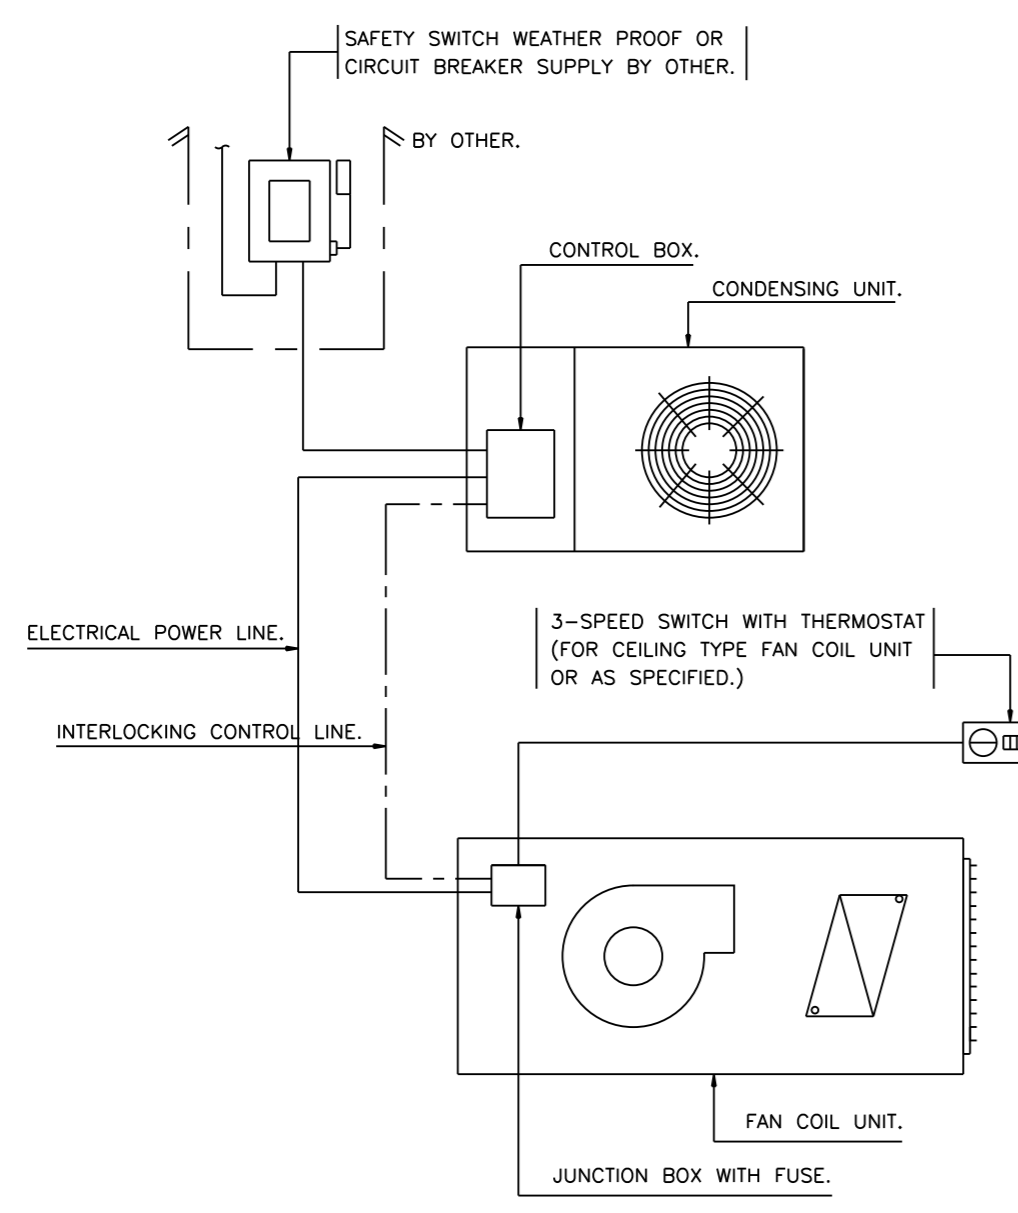

ELECTRICAL DIAGRAM FOR SMALL SPLIT TYPE AIR CONDITIONING.

TYPICAL FAN COIL INSTALLATION.

PROPELLER FAN.

ขยายแสดงการจัดทำท่อหลอดไฟหรือติดตั้ง ชุดคอยล์ร้อน เครื่องปรับอากาศ

CONDENSING UNIT (HORIZONTAL DISCHARGE)

ขยายแสดงการจัดทำฐานเหล็กวางชุดคอยล์ร้อน ชนิดติดผนังอาคาร

ขยายแสดงการติดตั้งเครื่องปรับอากาศ บริเวณระเบียง

REVISIONS	DATE
NOTE	
• ALL DIMENSIONS ARE IN METER UNLESS OTHERWISE INDICATED	
• NO DIMENSION SHALL BE SCALED	
• ALL DRAWINGS ARE THE PROPERTY OF THE AREA CD.LTD. AND CAN NOT BE USED, REPRODUCED OR DUPLICATED WITHOUT PERMISSION	
OWNER	
Tok8kigrn jvdkgdK9i	
c]tsdidkigqk9i	
DESIGNER	
AREA CD.LTD.	
111/1 Ladproo23 Ladsoo Chatuchak Bangkok 10900	
Tel. (662) 5139533-5 Fax. (662) 5139536	
ISxxobd	
v]din 9k~^	20/10/38
:yo:p] 6P;lb=pN	20/15/47/1
okp:bl"]n g0bP;ik:6cb 15"000#"	
okp;u;v<N ris;R; 15"334"	
;bl; dif8'i'lihk'	
okp;yoTN -6miko0mN lp"(#)0	
okpobookm mv,k	lp"%+5\$
;bl; dil6-k4b[k]	
okp;lpk, 06jrb0kIN 4d")_20	
okp;jk;FioN v699;lxikdi,	
okp=bf=y p =y:k]pNxiu=k	
;bl; diwaahk	
okp=y;v<N :njy9'i 4od"*%0%	
okp;boyp mv'ory90N 4od"0)!"	
;bl; dig8in'v'd]	
okp;lpk, 06jrb0kIN 4d")_20	
y]Rokdi	
okp;lmTb=y v6p;ryoTN 15"24kp.dh	
ok'v'ku;yo]N d6p;Tir9 LK"["	
okp;dlit =":KN LK"["	
DRAWN	DATE
CHECKED	
APPROVED	
F8'i'dki	
xiy'xi6'vk8kileoyd'kolk-k	
Zleoyd'ko \$ =yhoX	
muj9&'	
c]clt'	
แบบมาตรฐานทั่วไป	
FILE NO	DRAWING NO
0203	AC1-04
DATE	
21 / 02 / 2003	
SUB TOTAL	GRAND TOTAL
4	