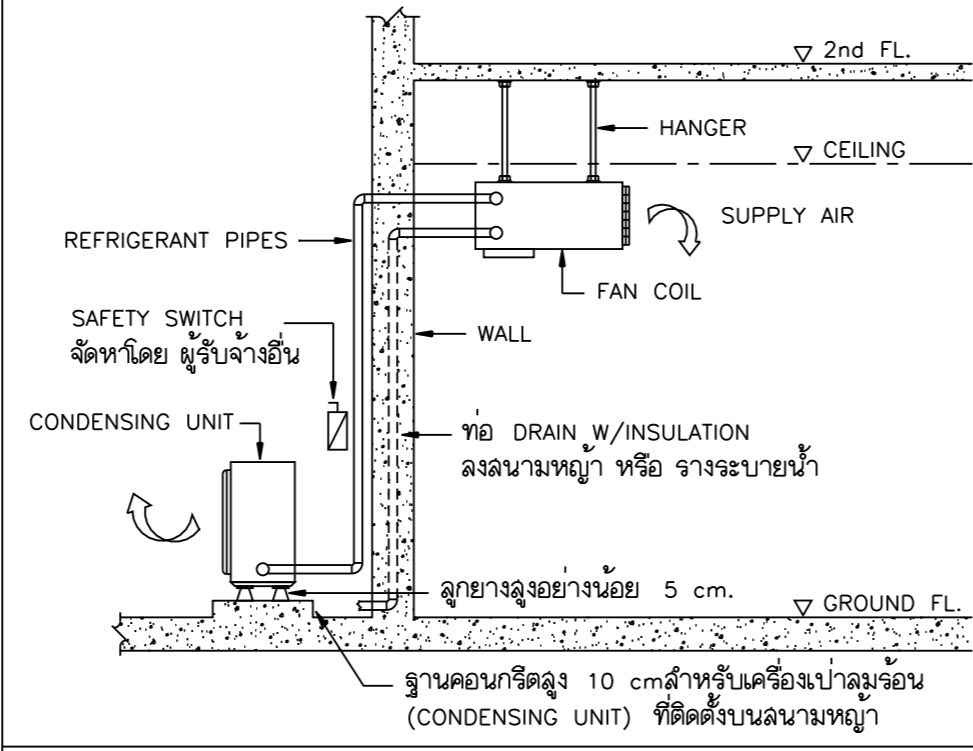

ELECTRICAL DIAGRAM FOR SMALL SPLIT TYPE AIR CONDITIONING.

TYPICAL FAN COIL INSTALLATION.

PROPELLER FAN.

ขยายแสดงการจัดทำท่อหลอดไฟหรือติดตั้ง ชุดคอยล์ร้อน เครื่องปรับอากาศ

CONDENSING UNIT (HORIZONTAL DISCHARGE)

ขยายแสดงการจัดทำฐานเหล็กวางชุดคอยล์ร้อน ชนิดติดผนังอาคาร

ขยายแสดงการติดตั้งเครื่องปรับอากาศ บริเวณระเบียง

REVISIONS	DATE
NOTE	
• ALL DIMENSIONS ARE IN METER UNLESS OTHERWISE INDICATED	
• NO DIMENSION SHALL BE SCALED	
• ALL DRAWINGS ARE THE PROPERTY OF THE AREA CD.LTD. AND CAN NOT BE USED, REPRODUCED OR DUPLICATED WITHOUT PERMISSION	
OWNER	
Tok8kigrn jvdkgdK9i	
c]tsdidkigqk9i	
DESIGNER	
AREA CD.LTD.	
111/1 Ladproo23 Ladsoo Chatuchak Bangkok 10900	
Tel. (662) 5139533-5 Fax. (662) 5139536	
ISxxobd	
v]din 9k~^	20/10/38
:yo:p] 6P;lb=pN	20/15/47/1
okp:bl"]n g0bP;ik:6cb 15"000#"	
okp;u;v<N ris;R; 15"334"	
;bl; dif8'i'lihk'	
okp;yoTN -6miko0mN lp"(#)0	
okpobookm mv,k	lp"%+5\$
;bl; dil6-k4b[k]	
okp;lpk, 06jrb0kIN 4d")_20	
okp;jk;FioN v699;lxikdi,	
okp=bf=y p =y:k]pNxiu=k	
;bl; diwaahk	
okp=y;v<N :njy9'i 4od"*%0%	
okp;boyp mv'ory90N 4od"0)!"	
;bl; dig8in'v'd]	
okp;lpk, 06jrb0kIN 4d")_20	
y]Rokdi	
okp;lmTb=y v6p;ryoTN 15"24kp.dh	
ok'v'ku;yo]N d6p;Tir9 LK"["	
okp;dlit =":KN LK"["	
DRAWN	DATE
CHECKED	
APPROVED	
F8'i'dki	
xiy'xi6'vk8kileoyd'kolk-k	
Zleoyd'ko \$ =yhoX	
muj9&'	
c]clt'	
แบบมาตรฐานทั่วไป	
FILE NO	DRAWING NO
0203	AC1-04
DATE	
21 / 02 / 2003	
SUB TOTAL	GRAND TOTAL
4	