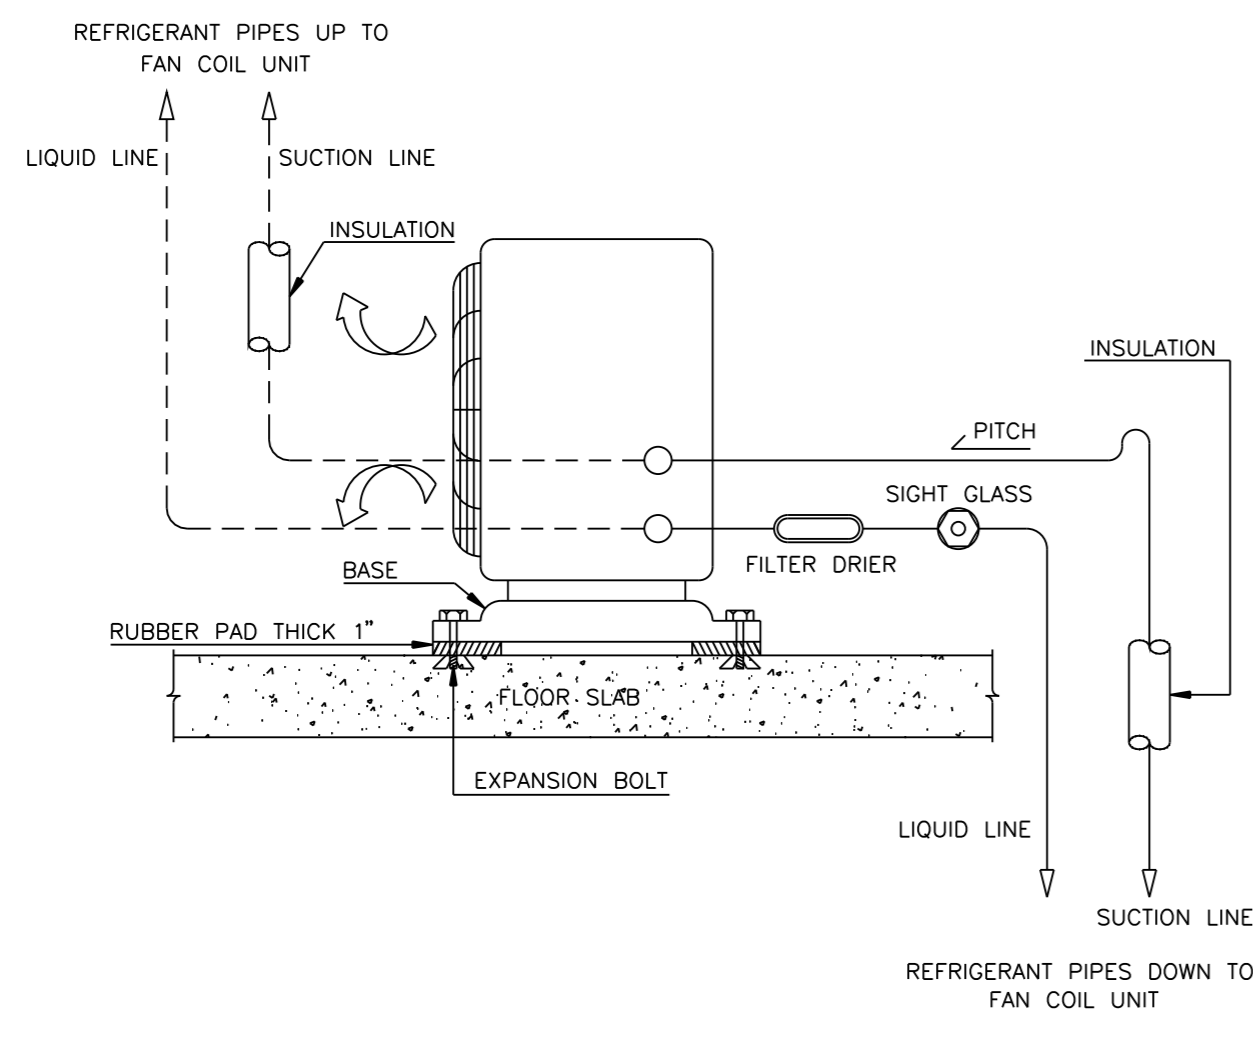

ELECTRICAL DIAGRAM FOR SMALL SPLIT TYPE AIR CONDITIONING.

TYPICAL FAN COIL INSTALLATION.

PROPELLER FAN.

ขยายแสดงการจัดทำท่อหลอดไฟหรือติดตั้ง ชุดคอยล์ร้อน เครื่องปรับอากาศ

CONDENSING UNIT (HORIZONTAL DISCHARGE)

ขยายแสดงการจัดทำฐานเหล็กวางชุดคอยล์ร้อน ชนิดติดผนังอาคาร

ขยายแสดงการติดตั้งเครื่องปรับอากาศ บริเวณระเบียง

REVISIONS	DATE
NOTE	
• ALL DIMENSIONS ARE IN METER UNLESS OTHERWISE INDICATED	
• NO DIMENSION SHALL BE SCALED	
• ALL DRAWINGS ARE THE PROPERTY OF THE AREA CD.LTD. AND CAN NOT BE USED, REPRODUCED OR DUPLICATED WITHOUT PERMISSION	
OWNER	
Tok8kigrn jvdkgdK9i	
c]tsdidkigqk9i	
DESIGNER	
AREA CD.LTD.	
111/1 Ladproo23 Ladsoo Chatuchak Bangkok 10900	
Tel. (662) 5139533-5 Fax. (662) 5139536	
ISxxobd	
v]din 9k~^	20/10/38
:yo:p] 6P;lb=pN	20/15/47/1
okp:bl"]n g0bP;ik:6cb 15"000#"	
okp;u;v<N ris;R; 15"334"	
;bl; dif8'i'lihk'	
okp;yoTN -6miko0mN lp"(#)0	
okpobookm mv,k	lp"%+5\$
;bl; dil6-k4b[k]	
okp;lpk, 06jrb0kIN 4d")_20	
okp;jk;FioN v699;lxikdi,	
okp=bf=y p =y:k]pNxiu=k	
;bl; diwaahk	
okp=y;v<N :njy9'i 4od"*%0%	
okp;boyp mv'ory90N 4od"0)!"	
;bl; dig8in'v'd]	
okp;lpk, 06jrb0kIN 4d")_20	
y]Rokdi	
okp;lmTb=y v6p;ryoTN 15"24kp.dh	
ok'v'ku;yo]N d6p;Tir9 LK"["	
okp;dlit =":KN LK"["	
DRAWN	DATE
CHECKED	
APPROVED	
F8'i'dki	
xiy'xi6'vk8kileoyd'kolk-k	
Zleoyd'ko \$ =yhoX	
muj9&'	
c]clt'	
แบบมาตรฐานทั่วไป	
FILE NO	DRAWING NO
0203	AC1-04
DATE	
21 / 02 / 2003	
SUB TOTAL	GRAND TOTAL
4	