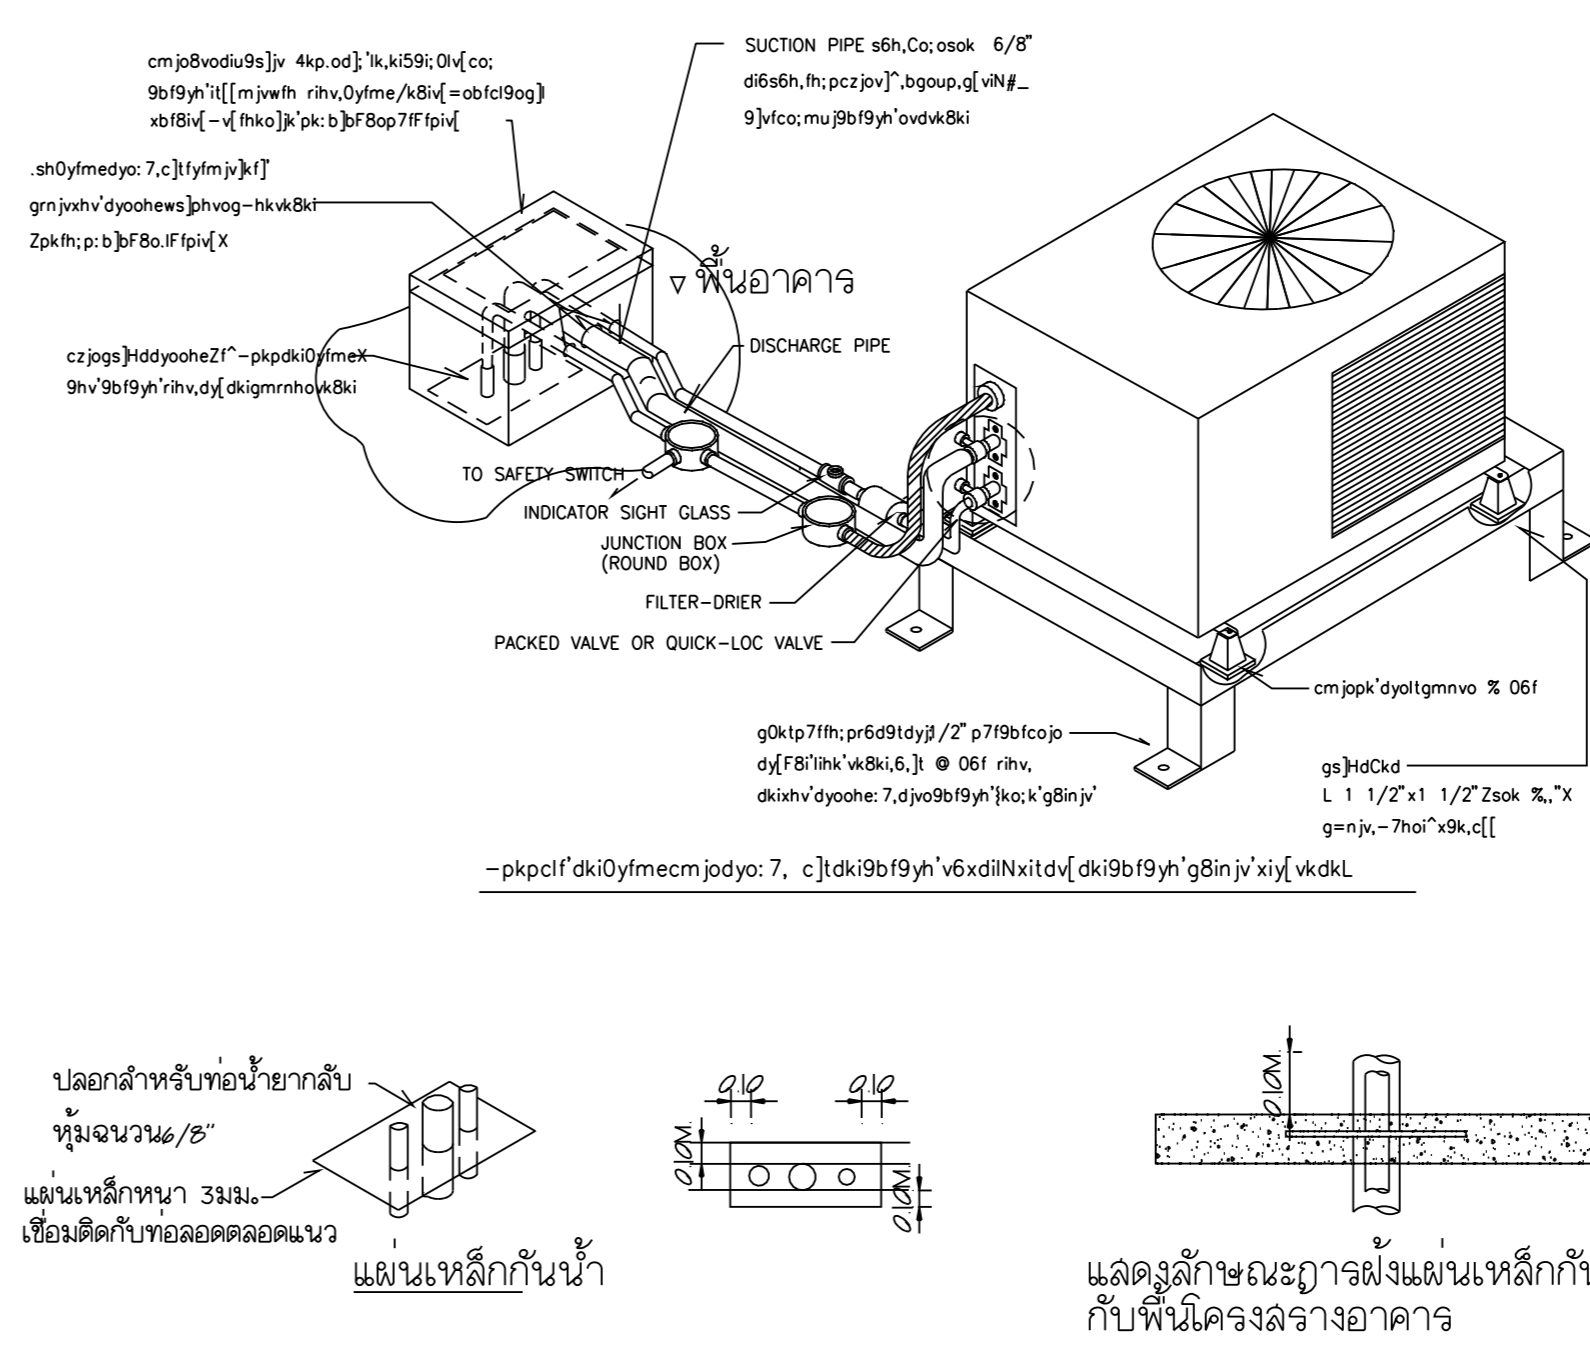

ELECTRICAL DIAGRAM FOR SMALL SPLIT TYPE AIR CONDITIONING.

TYPICAL FAN COIL INSTALLATION.

PROPELLER FAN.

ขยายแสดงการจัดทำท่อหลอดไฟหรือติดตั้ง ชุดคอยล์ร้อน เครื่องปรับอากาศ

CONDENSING UNIT (HORIZONTAL DISCHARGE)

ขยายแสดงการจัดทำฐานเหล็กวางชุดคอยล์ร้อน ชนิดติดผนังอาคาร

ขยายแสดงการติดตั้งเครื่องปรับอากาศ บริเวณระเบียง

REVISIONS	DATE
NOTE	
• ALL DIMENSIONS ARE IN METER UNLESS OTHERWISE INDICATED	
• NO DIMENSION SHALL BE SCALED	
• ALL DRAWINGS ARE THE PROPERTY OF THE AREA CD.LTD. AND CAN NOT BE USED, REPRODUCED OR DUPLICATED WITHOUT PERMISSION	
OWNER	
Tok8kigrn jvdkgdK9i	
c]tsdidkigqk9i	
DESIGNER	
AREA CD.LTD.	
111/1 Ladproo23 Ladsoo Chatuchak Bangkok 10900	
Tel. (662) 5139533-5 Fax. (662) 5139536	
ISxxobd	
v]din 9k~^	20/10/38
:yo:p] 6P;lb=pN	20/15/47/1
okp:bl"]n g0bP;ik:6cb 15"000#"	
okp;u;v<N ris;R; 15"334"	
;bl; dif8'i'lihk'	
okp;yoTN -6miko0mN lp"(#)0	
okpobookm mv,k	lp"%+5\$
;bl; dil6-k4b[k]	
okp;lpk, 06jrb0kIN 4d")_20	
okp;jk;FioN v699;lxikdi,	
okp=bf=y p =y:k]pNxiu=k	
;bl; diwaahk	
okp=y;v<N :njy9'i 4od"*%0%	
okp;boyp mv'ory90N 4od"0)!"	
;bl; dig8in'v'd]	
okp;lpk, 06jrb0kIN 4d")_20	
y]Rokdi	
okp;lmTb=y v6p;ryoTN 15"24kp.dh	
ok'v'ku;yo]N d6p;Tir9 LK"["	
okp;dlit =":KN LK"["	
DRAWN	DATE
CHECKED	
APPROVED	
F8'i'dki	
xiy'xi6'vk8kileoyd'kolk-k	
Zleoyd'ko \$ =yhoX	
muj9&'	
c]clt'	
แบบมาตรฐานทั่วไป	
FILE NO	DRAWING NO
0203	AC1-04
DATE	
21 / 02 / 2003	
SUB TOTAL	GRAND TOTAL
4	