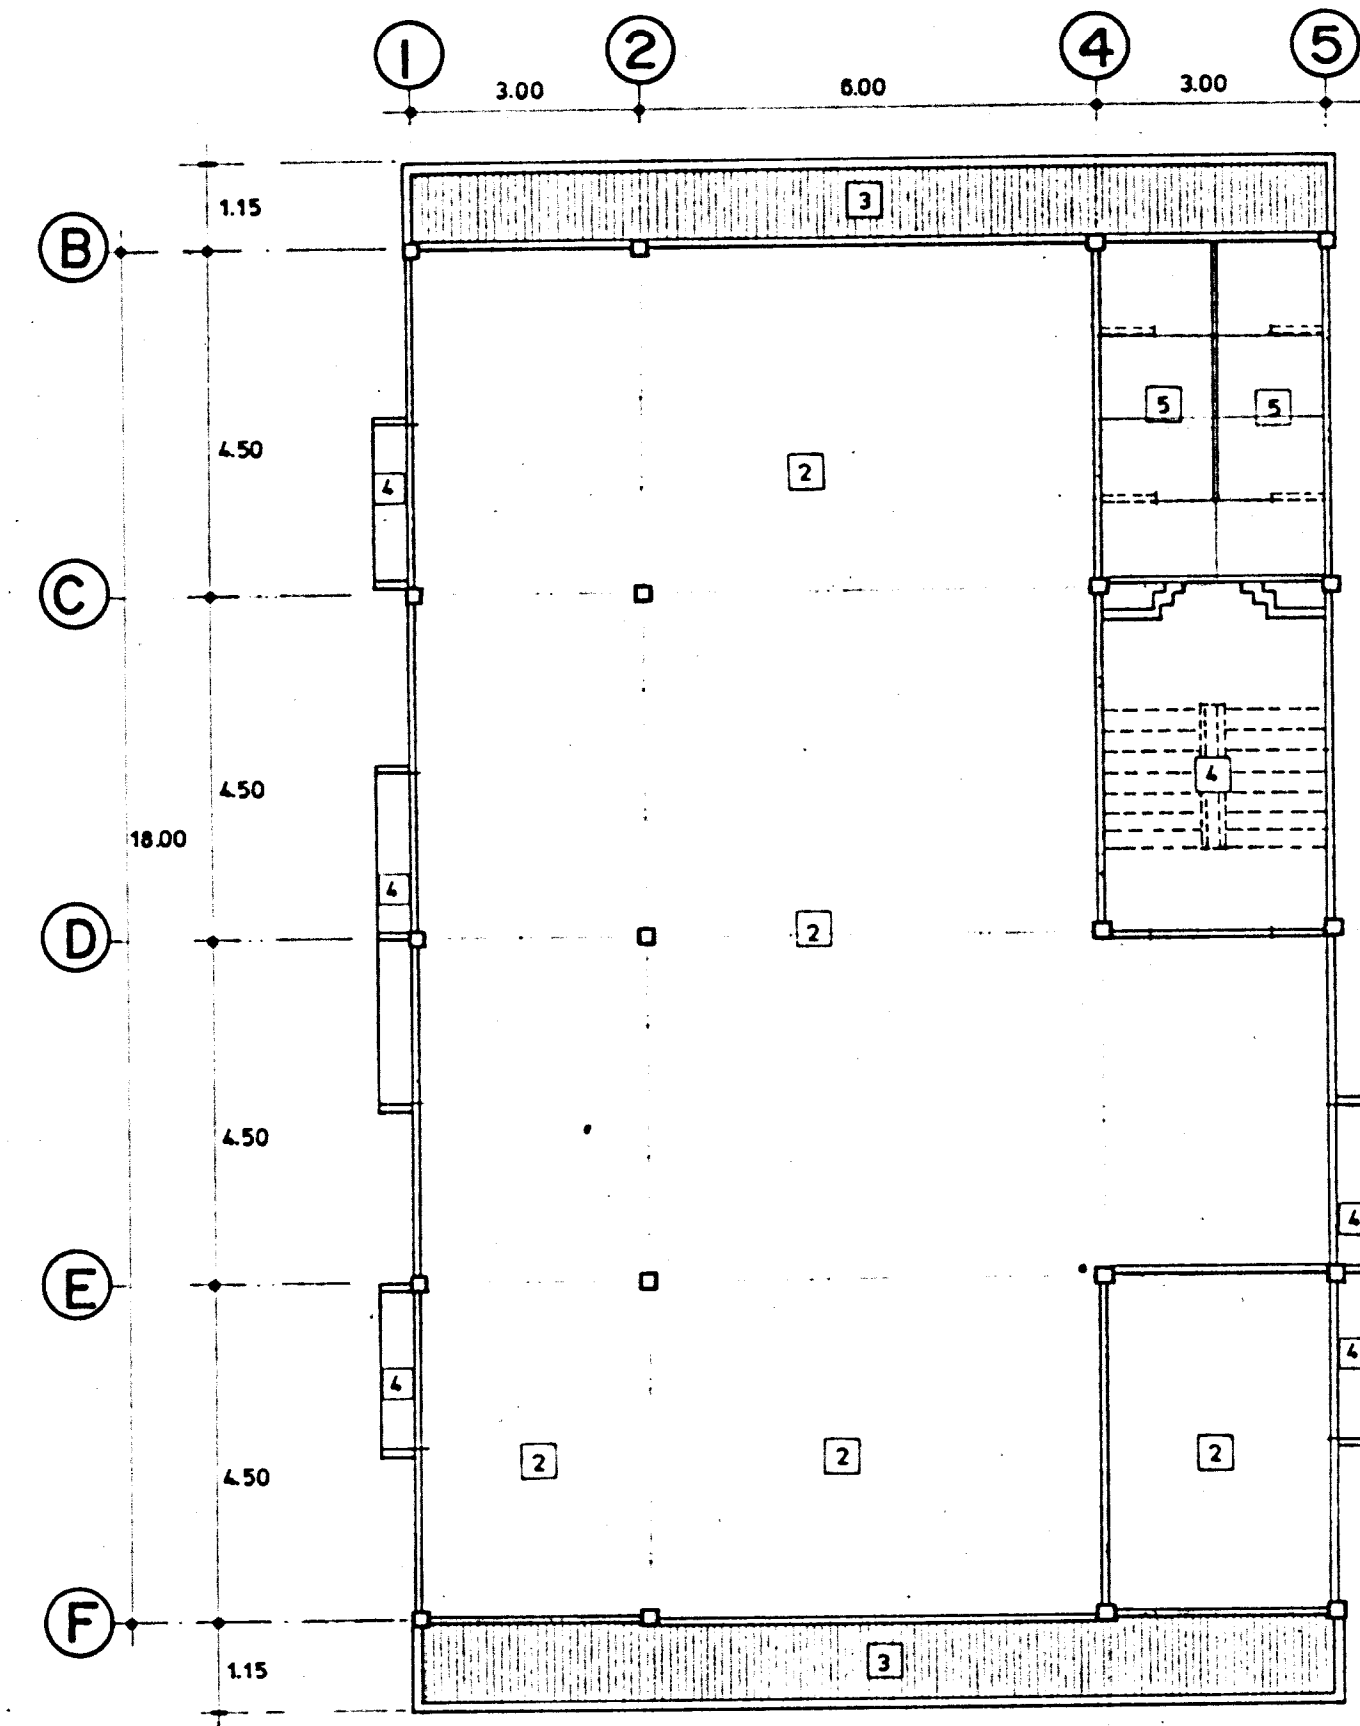

ผังฝ้าเพดานชั้นล่าง 1:100

ผังฝ้าเพดานชั้น 2 1:100

แผงอลูมิเนียมสปาลโก้ "SPALCO" TYPE 94 R V6615
หรือ LUXALON หรือ FOUR STARS (ดูแบบขยาย A-15)

กองอาคารและสถานที่ ธนาคารเพื่อการเกษตรและสหกรณ์การเกษตร

สถาปนิก นายวิบูลย์ เจริญวรวัฒน์ สด. 1102 ส.
55/127 ซ.ปวีร์ชาติ สุทธิสาร กทม.

เขียนแบบ น.ส.พนิต พงษ์ไพโรจน์
322 บางศรีเมือง บางกอกน้อย กทม.

วิศวกรสุขาภิบาล

แบบแปลน ผังฝ้าเพดานชั้นล่าง, ชั้น 2

หมายเหตุ

ตรวจแบบ วันที่

แบบที่ 0/1/2535

แผ่นที่ A-13

รวม 21 แผ่น