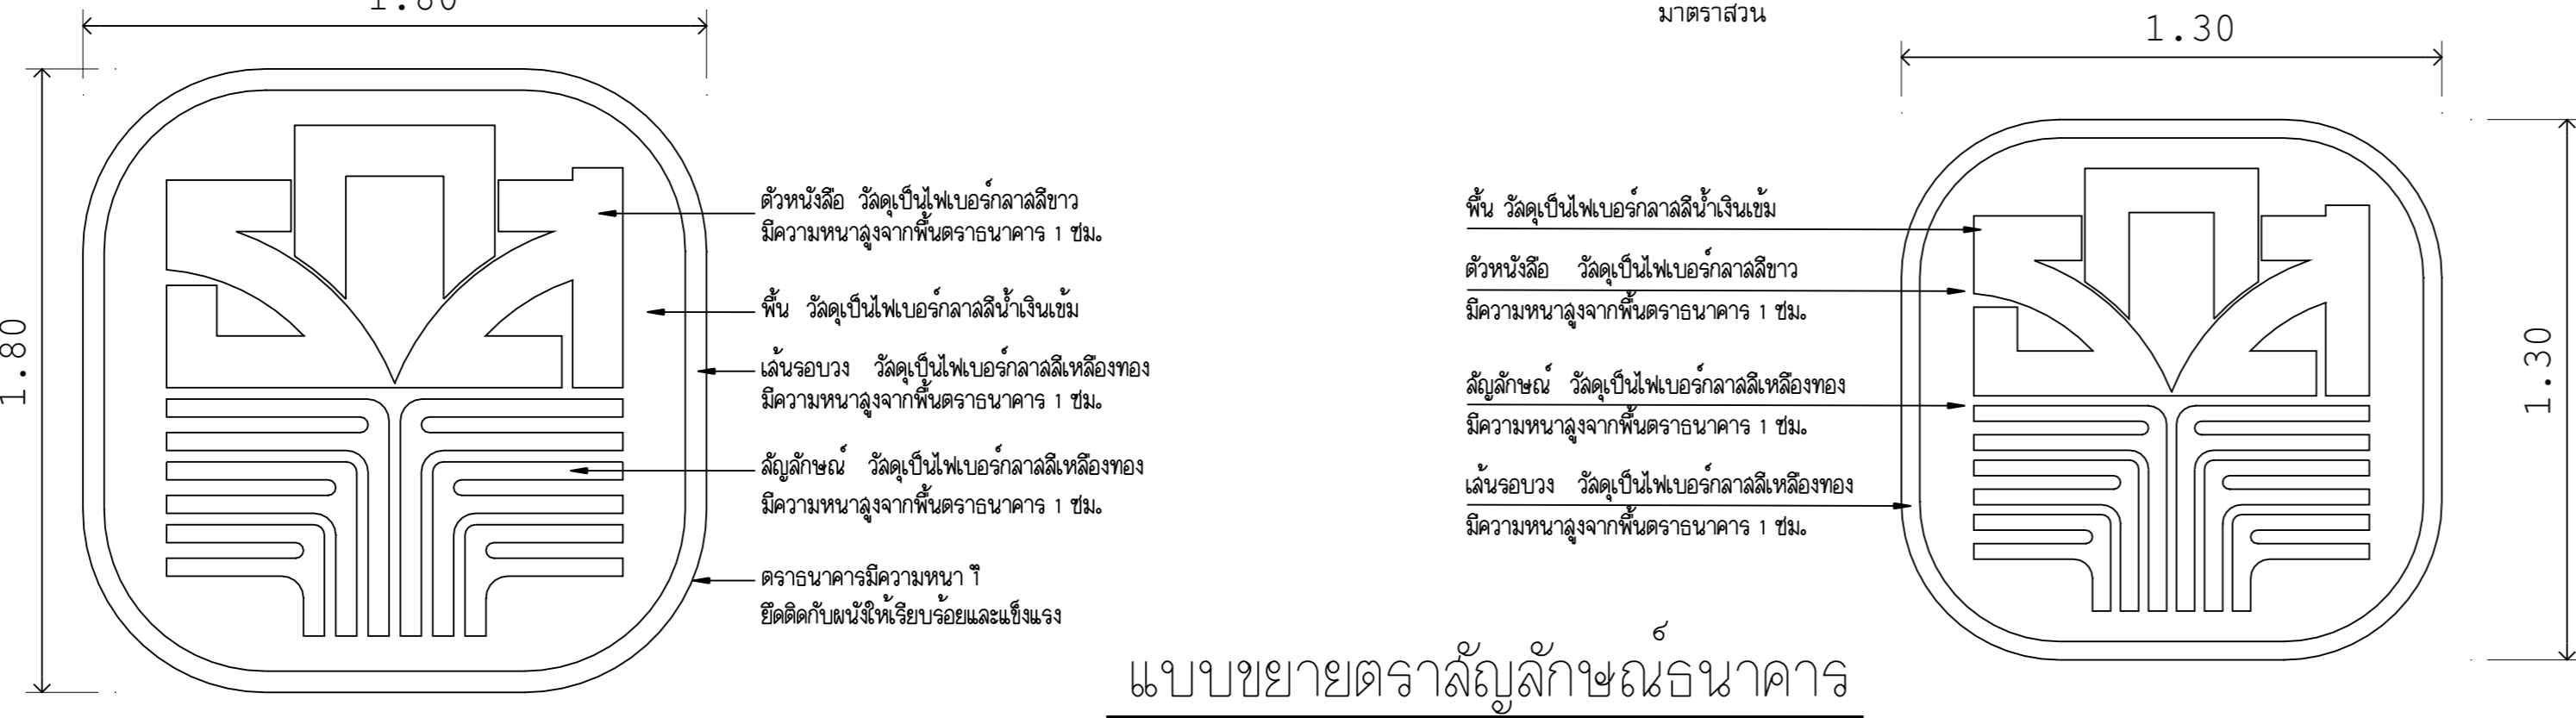

ด้านติดป้าย 2 ด้าน

ด้านข้าง

แบบขยายป้ายธนาคารยอดอาคาร

แบบขยายตราสัญลักษณ์ธนาคาร

OWNER :	
 ธนาคารเพื่อการเกษตร และสหกรณ์การเกษตร	
DESIGNER :	
	
บริษัท มาสเตอร์บาย จำกัด 183/20 ถนนพหลโยธิน แขวงสามยุค กรุงเทพฯ 10300 Tel. 02-282-3455 Fax : 02-281-4837	
สถาปนิก	
บุญจง สมสิทธิ์	ว.ศ.ด. 499
สมพงษ์ ธีรพงศ์	ว.ศ.ด. 2775
ชรัญ ฤทธิพันธ์	ว.ศ.ด. 8777
วิศวกรโครงสร้าง	
ไพฑิโรจน์ ไชยวิวัฒน์	ตย. 4632
วิศวกรสุขาภิบาล	
วิศวกรไฟฟ้า	
ภูมิสถาปนิก	
ภาภิมศ ชาร์ต สมสิทธิ์	ว.ศ.ด. 4446
มัณฑนากร	
นงนทีพร ไชยวิวัฒน์	
เขียนแบบ	
ธนาภูมิ ชัยชัยคำวงศ์	
CHECKED	DATE :
APPROVED	
โครงการ	
แบบอาคารมาตรฐานสำนักงานสาขา	
อาคาร ค.ส.ล. สูง 3 ชั้น	
สถานที่ตั้ง	
แบบแสดง	
แบบมาตรฐาน "Type - A"	
แบบขยายป้ายธนาคาร	
SCALE : 1 : 25	DATE : 31 ตุลาคม 2548
CHECKED :	
JOB NO : 2005-02	A9-02
FILE NAME : 2005-SB02	DRAWING NO :
ALL RIGHT RESERVED :	
ผลงานออกแบบเป็นกรรมสิทธิ์ของบริษัทผู้ออกแบบ และทั้ง	
งานก่อสร้างโดยจะมอบ โฉนดขนาดให้กลับไปใช้ในโครงการ	
ซึ่งถือลิขสิทธิ์โดยไม่ได้โอนสิทธิ์ผู้ออกแบบ	
REVISIONS :	DATE :