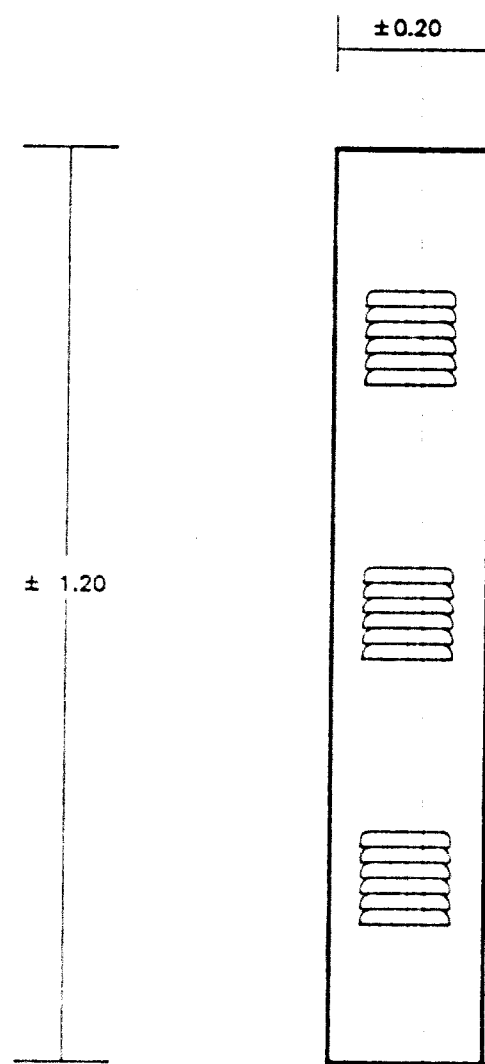

FRONT ELEVATION

SIDE ELEVATION

CABINET FOR MAIN DISTRIBUTION BOARD PANEL.

ELECTRICAL RISER DIAGRAM.

กองอาคารและสถานที่ มาตรฐานเพื่อการเกษตรและสหกรณ์การเกษตร

สถาปนิก นายวิบูลย์ เจริญวรกุล สล. 1102 ส.
55/127 หมู่ 10 ซ.ประชาดี สุราษฎร์ธานี กทม.
วิศวกรโยธา นายเลิศชัย จุฬพันธ์ทอง สล. 3784
301/44 ซ. สุภาพงษ์ 2 บางกะปิ กทม.

มณฑลทหาร นายชัยวัฒน์ ชัยดวง สล. 5414
18/242 ถนนพหลโยธิน บางพลัด กทม.
วิศวกรไฟฟ้า

เขียนแบบ นาย ทิศา บุญเขาว์
วิศวกรสุขานภิบาล

แบบแปลน แผนผังระบบไฟฟ้าและระบบสายเมนไฟฟ้า
นายแพทย์
ตรวจแบบ วันที่

แบบที่ D/1/2535
แผ่นที่ E-04
รวม 10 แผ่น