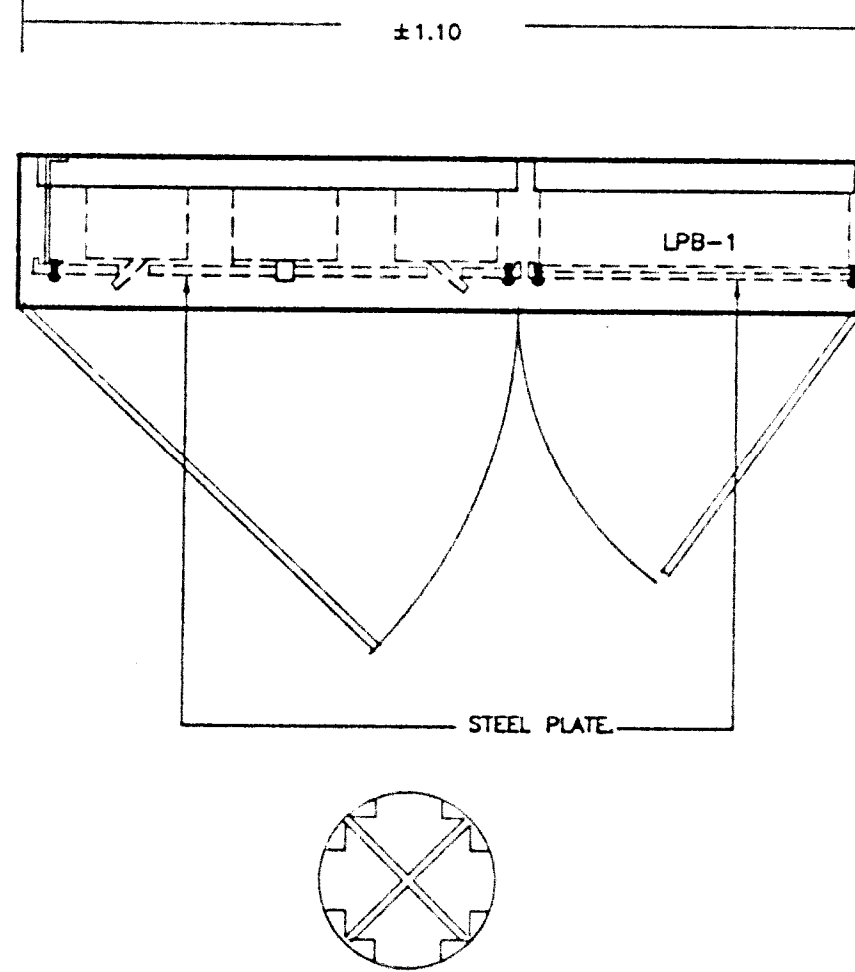

FRONT ELEVATION

SIDE ELEVATION

CABINET FOR MAIN DISTRIBUTION BOARD PANEL.

ELECTRICAL RISER DIAGRAM.

กองอาคารและสถานที่ มาตรฐานเพื่อการเกษตรและสหกรณ์การเกษตร

สถาปนิก นายวิบูลย์ เจริญวรกุล สล. 1102 ส.
55/127 หมู่ 10 ซ.ประชาดี สุราษฎร์ธานี กทม.
วิศวกรโยธา นายเลิศชัย จุฬพันธ์ทอง สล. 3784
301/44 ซ. สุภาพงษ์ 2 บางกะปิ กทม.

มณฑลทหาร นายชัยวัฒน์ ชัยดวง สล. 5414
18/242 ถนนพหลโยธิน บางพลัด กทม.
วิศวกรไฟฟ้า

เขียนแบบ นาย ทิศา บุญเขาว์
วิศวกรสุขานภิบาล

แบบแปลน แผนผังระบบไฟฟ้าและระบบสายเมนไฟฟ้า
นายแพทย์
ตรวจแบบ วันที่

แบบที่ D/1/2535
แผ่นที่ E-04
รวม 10 แผ่น