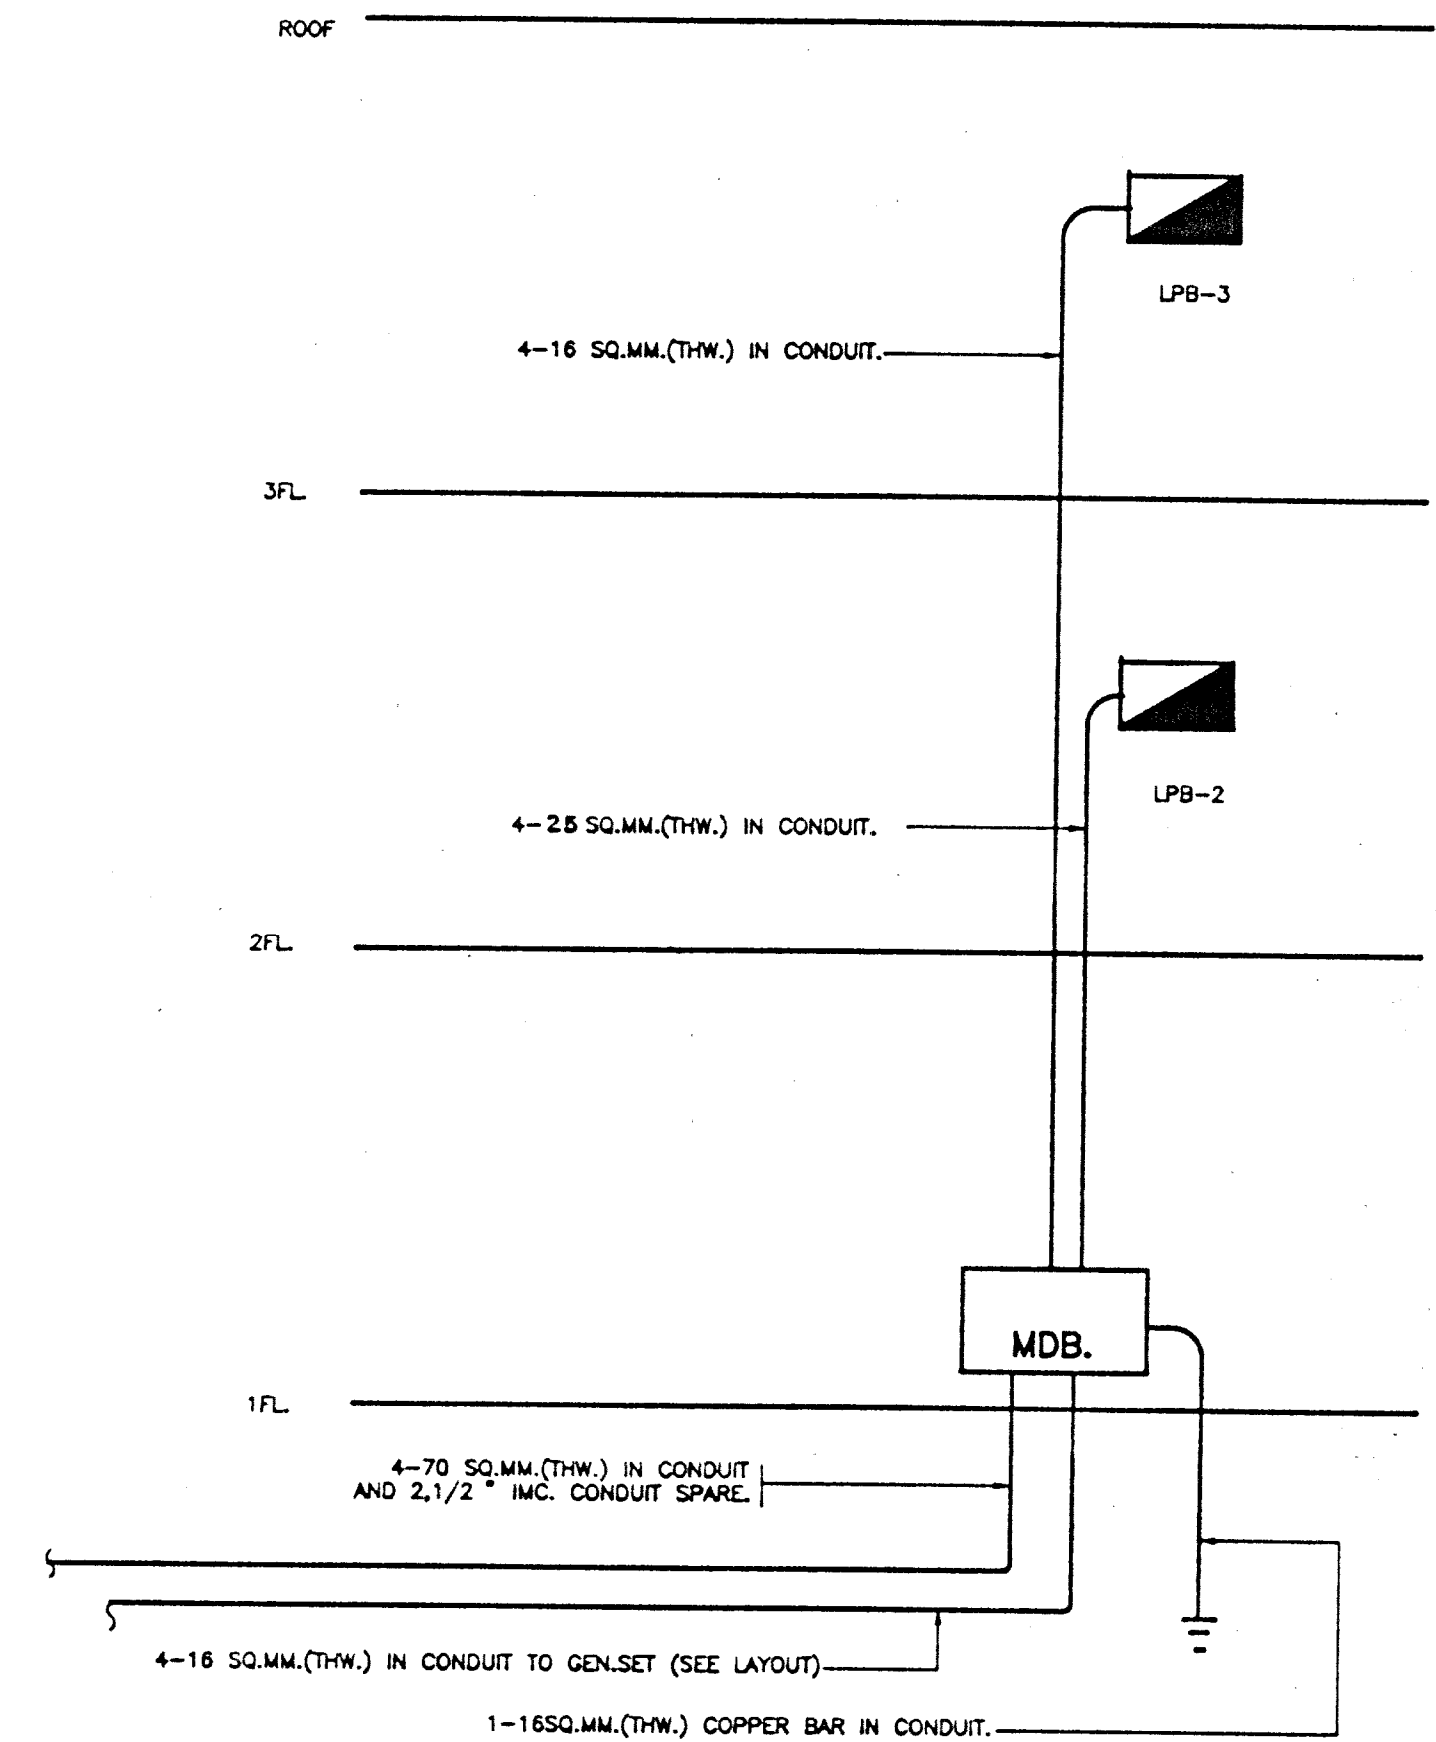

FRONT ELEVATION

SIDE ELEVATION

CABINET FOR MAIN DISTRIBUTION BOARD PANEL.

ELECTRICAL RISER DIAGRAM.

กองอาคารและสถานที่ มาตรฐานเพื่อการเกษตรและสหกรณ์การเกษตร

สถาปนิก นายวิบูลย์ เจริญวรกุล สล. 1102 ส.
55/127 หมู่ 10 ซ.ประชาดี สุราษฎร์ธานี กทม.
วิศวกรโยธา นายเลิศชัย จุฬพันธ์ทอง สล. 3784
301/44 ซ. สุภาพงษ์ 2 บางกะปิ กทม.

มณฑลทหาร นายชัยวัฒน์ ชัยดวง สล. 5414
18/242 ถนนพหลโยธิน บางพลัด กทม.
วิศวกรไฟฟ้า

เขียนแบบ นาย ทิศา บุญเขาว์
วิศวกรสุขานภิบาล

แบบแปลน แผนผังระบบไฟฟ้าและระบบสายเมนไฟฟ้า
นายแพทย์
ตรวจแบบ วันที่

แบบที่ D/1/2535
แผ่นที่ E-04
รวม 10 แผ่น