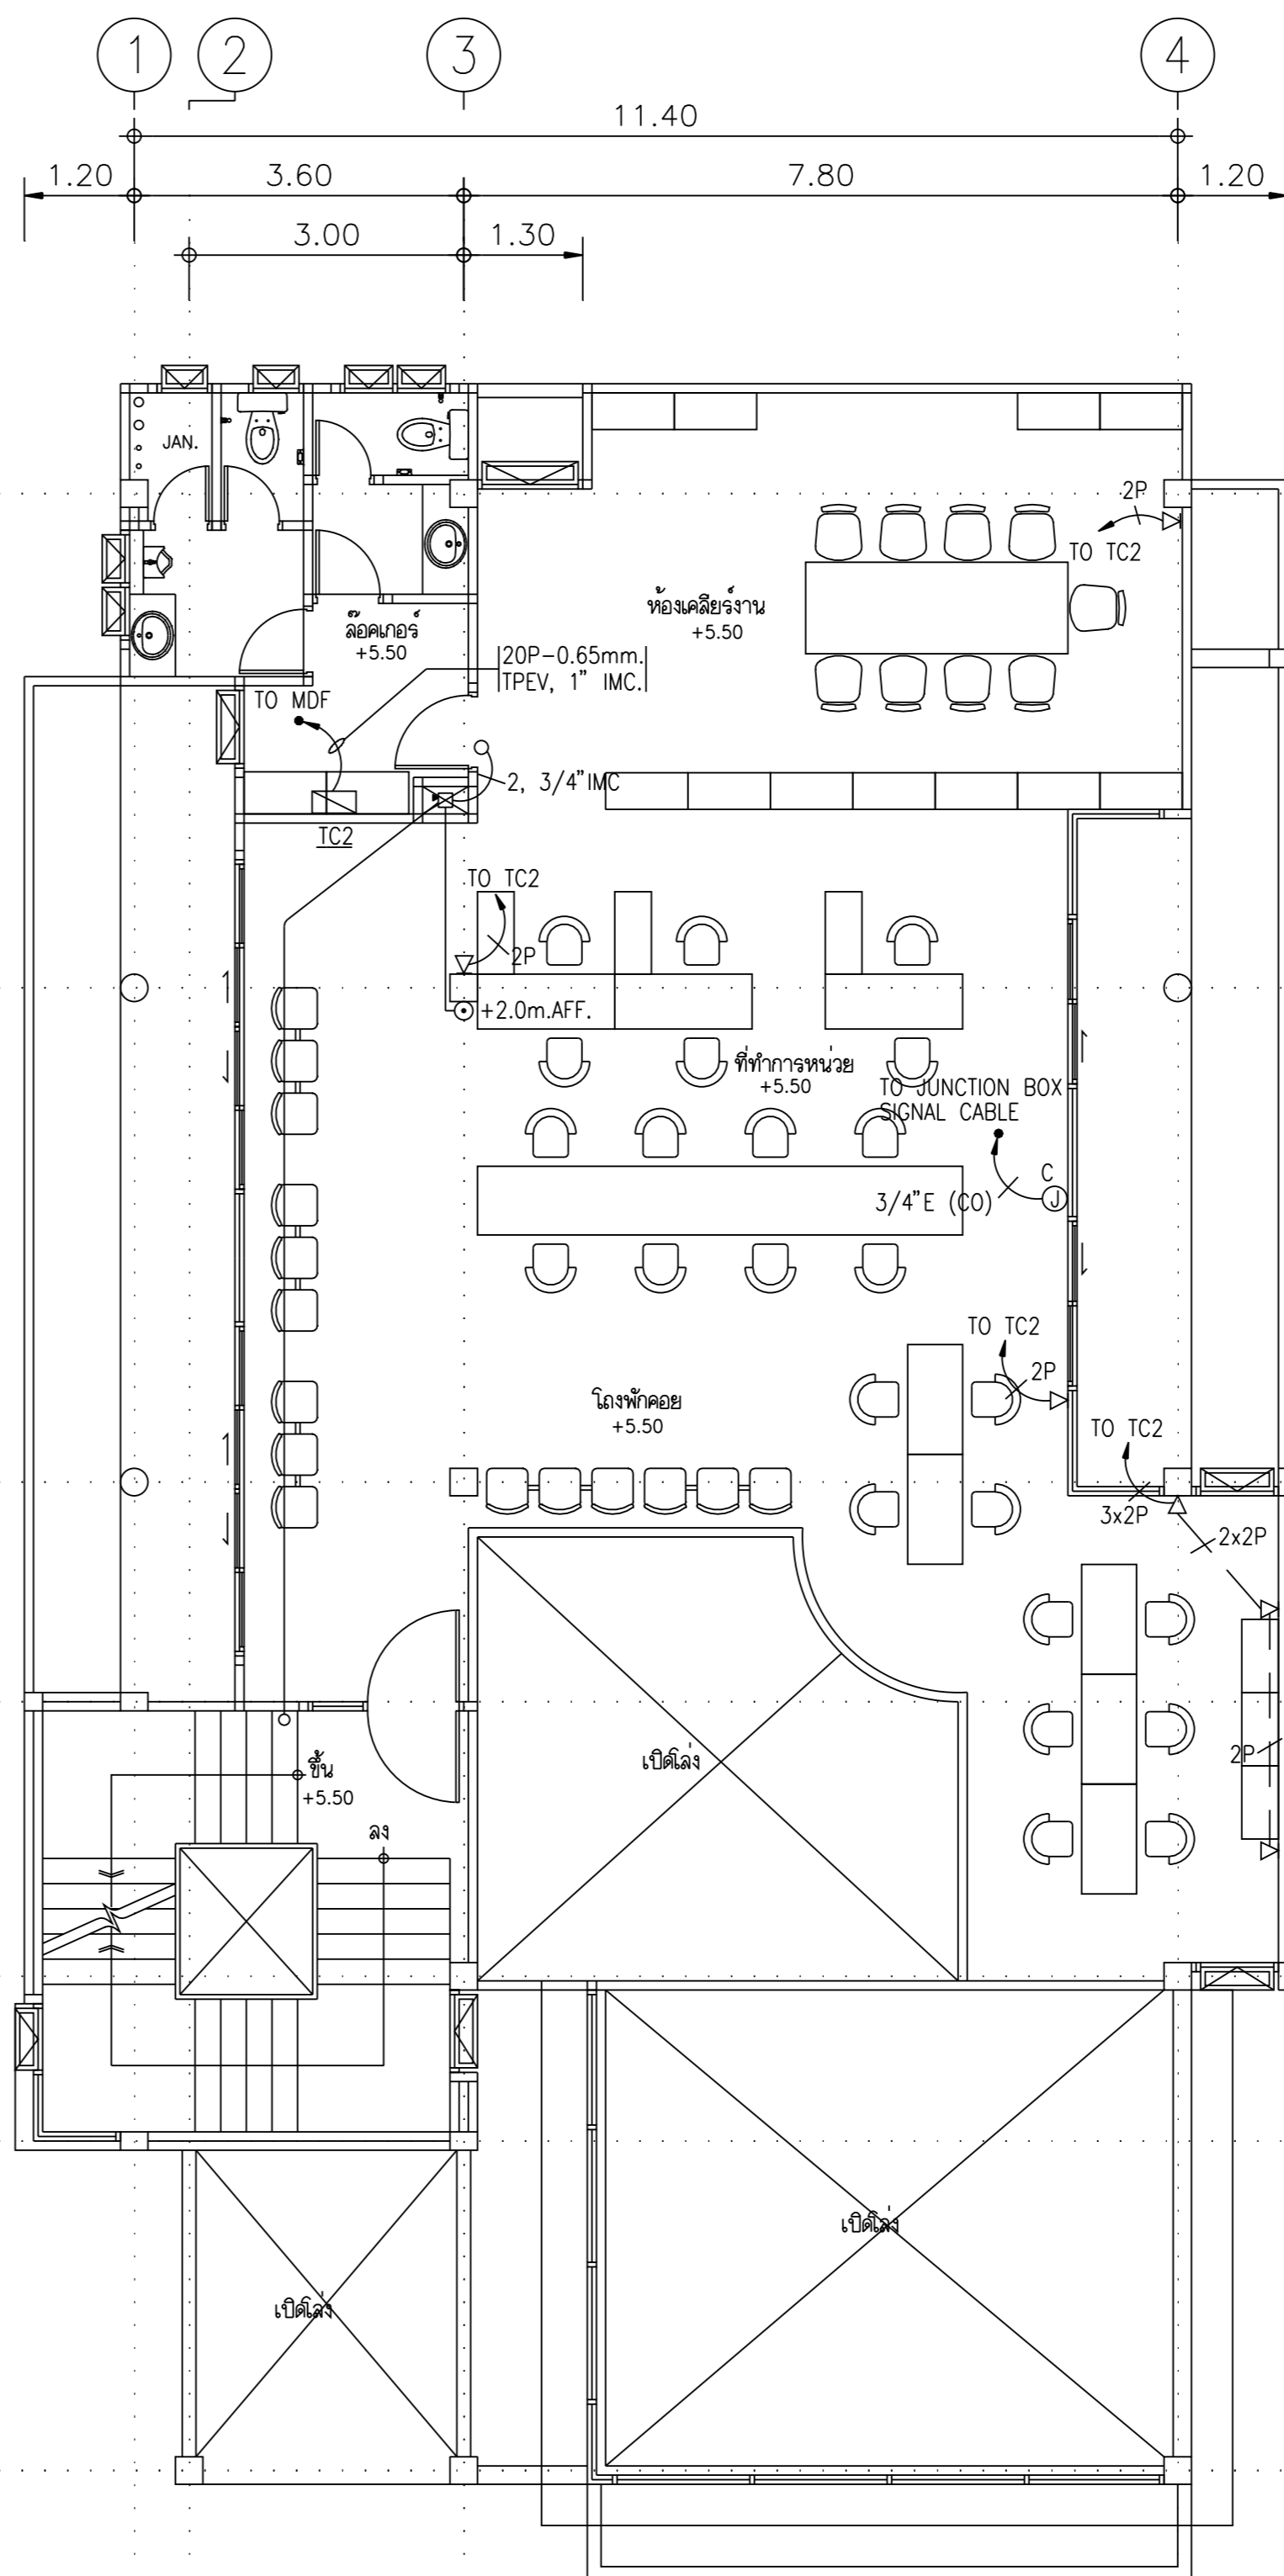

แปลนพื้นที่ชั้นล่าง  
มาตราส่วน 1 : 100

ทิศทางรูปด้าน

แปลนพื้นที่ชั้น 2  
มาตราส่วน 1 : 100

REVISIONS	DATE
NOTE	
<ul style="list-style-type: none"> <li>• ALL DIMENSIONS ARE IN METER UNLESS OTHERWISE INDICATED</li> <li>• NO DIMENSION SHALL BE SCALED</li> <li>• ALL DRAWINGS ARE THE PROPERTY OF THE AREA CO.,LTD. AND CAN NOT BE USED REPRODUCED OR DUPLICATED WITHOUT PERMISSION</li> </ul>	
OWNER	
ธนาคารเพื่อการเกษตร และสหกรณ์การเกษตร 	
DESIGNER	
	
111/1 Ladprao23 Ladprao23 Ladyao Chatuchak Bangkok 10900 Tel. (662) 5139533-5 Fax. (662) 5139536	
สถาปนิก	
อลงกรณ์ ตรีธาตุ	สน.1013ฉ
วันชัย บุญวนิชย์	สน.1547ก
พรชัย กิติวรรณประเสริฐ	สน.2492ก
วิบูลย์ เจริญวรารัตน์	สน.102ฉ
ASSISTANT ARCHITECT	
เกษียร งาม แลนดูวงศ์	
วิศวกรเครื่องกล	
มานะ จรุงพงษ์ศักดิ์	สน.4023
อลงกรณ์ ตรีธาตุ	สน.3303
ศนัย สว่างฉม	สน.4358
วิศวกรสถาปัตยกรรม	
สุวิทย์ วาณิชยกุล	สน.1748
ศิริชัย จันทร์กุล	ปวฉ.
วิศวกรไฟฟ้า	
บรรจง เจริญกิจพิบูลผล	วพฉ.162
ชัยวัฒน์ ชี้อตรง	วพฉ.5414
วิศวกรเครื่องกล	
ณัฐ นิติน	สน.1483
มีถิ่นฐานการ	
พีรสุด สุวรรณเกษมวิทย์	สน.4250ก
สิทธิชัย อุ่นยะพันธ์	สน.น.(ภายใน)
DRAWN	DATE
CHECKED	
APPROVED	
โครงการ	
อาคารสำนักงานสาขา	
ที่ตั้ง	
สาขาหนองหาน จ.อุดรธานี	
แบบแปลน ระบบไฟฟ้า	
แบบแปลนตู้จำหน่ายบัตร และ โทรทัศน์	
แปลนพื้นที่ชั้นล่าง และแปลนพื้นที่ชั้นที่ 2	
FILE NO	DRAWING NO
DATE	EE-10
10/01/2543	
SUB TOTAL	GRAND TOTAL